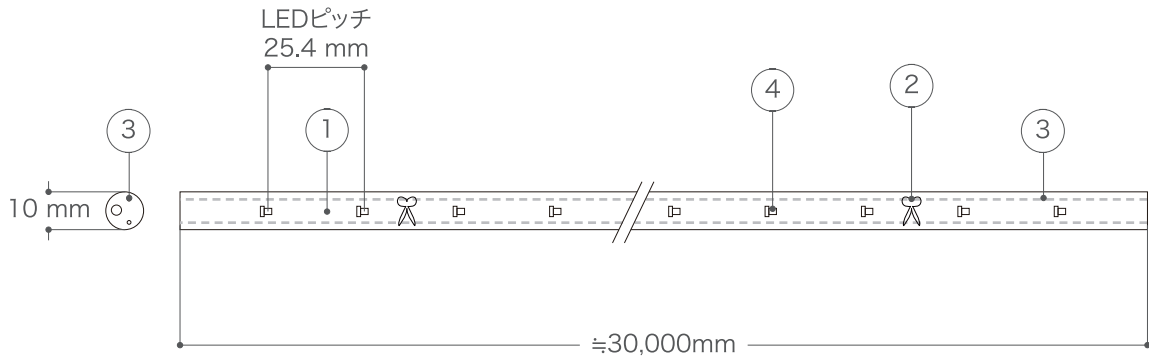

**X-ECO 承認図**

**LEDミニデュラライト W/WW/CD/P/G/CY/B**

型番	LED-ML-10MM-2W-100F100V- W	LED-ML-10MM-2W-100F100V- WW	LED-ML-10MM-2W-100F100V- CD	LED-ML-10MM-2W-100F100V- P
LEDカラー	ホワイト	ウォームホワイト	キャンドル	ピンク
定格電圧	AC100V			
消費電力	2.2W/m			
1ロール長	30m			
カットスパン	920mm			

型番	LED-ML-10MM-2W-100F100V- G	LED-ML-10MM-2W-100F100V- CY	LED-ML-10MM-2W-100F100V- B
LEDカラー	グリーン	シアン	ブルー
定格電圧	AC100V		
消費電力	2.2W/m		
1ロール長	30m		
カットスパン	920mm		

DIMENSION [mm]

10	-	-	-	-
9	-	-	-	-
8	-	-	-	-
7	-	-	-	-
6	-	-	-	-
5	-	-	-	-
4	LED	-	-	-
3	ケーブル(電源)	銅線	-	-
2	カットマーク	-	-	-
1	本体	PVC	1	-
番号 Number	部品名 Parts name	材質 Material	数 Qty.	備考 Remarks

TITLE 上記記載		
SCALE 1/2	WEIGHT 3400g(1ロール)	
SIGN	SIGN	SIGN 吉村
DROWN	2015.09.01	Ver. 2
CHECKED	2000.00.00	
 株式会社 エフェクトメイジ		
SHEET 01 / 01		