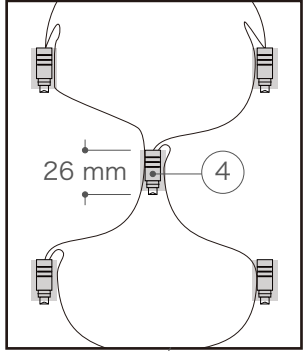

X-ECO 承認図

LED ネットライト

品番	LED-SNL-150-W	LED-SNL-150-WW	LED-SNL-150-B
LEDカラー	ホワイト	ウォームホワイト	ブルー
定格電圧	AC100V		
消費電力	10W / 枚		
最大接続数	4枚		

■拡大図

DIMMENSION [mm]

10	-	-	-	-
9	-	-	-	-
8	-	-	-	-
7	-	-	-	-
6	-	-	-	-
5	ケーブル (電源)	-	-	#22 (ブラック)
4	LED	-	150	-
3	エンドキャップ	-	1	-
2	出力コネクタ (電源)	樹脂、真鍮	1	3pin
1	入力コネクタ (電源)	樹脂、真鍮	1	3pin
番号 Number	部品名 Parts name	材質 Material	数 Qty.	備考 Remarks

TITLE 上記記載		
SCALE 1/20	WEIGHT 740g	
SIGN	SIGN	SIGN 吉村
DROWN	2013.08.07	Ver. 1
CHECKED	2000.00.00	
 株式会社 エフェクトメイジ		
SHEET 01 / 01		