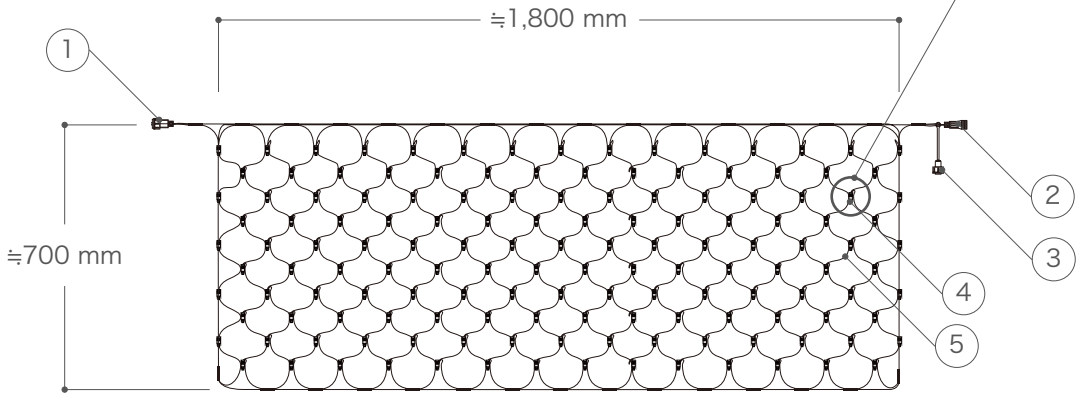

X-ECO 承認図

LED ネットライト

品番	LED-SNL-150-W	LED-SNL-150-WW	LED-SNL-150-B
LEDカラー	ホワイト	ウォームホワイト	ブルー
定格電圧	AC100V		
消費電力	10W / 枚		
最大接続数	4枚		

■拡大図

DIMMENSION [mm]

10	-	-	-	-
9	-	-	-	-
8	-	-	-	-
7	-	-	-	-
6	-	-	-	-
5	ケーブル (電源)	-	-	#22 (ブラック)
4	LED	-	150	-
3	エンドキャップ	-	1	-
2	出力コネクタ (電源)	樹脂、真鍮	1	3pin
1	入力コネクタ (電源)	樹脂、真鍮	1	3pin
番号 Number	部品名 Parts name	材質 Material	数 Qty.	備考 Remarks

TITLE 上記記載		
SCALE 1/20	WEIGHT 740g	
SIGN	SIGN	SIGN 吉村
DROWN	2013.08.07	Ver. 1
CHECKED	2000.00.00	
 株式会社 エフェクトメイジ		
SHEET 01 / 01		