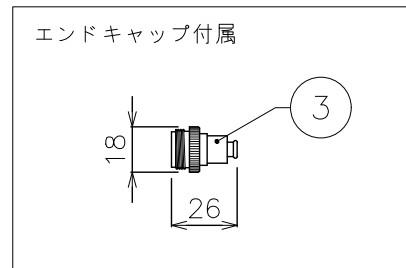

型番	LED-PL96V-24V-W	LED-PL96V-24V-WW	LED-PL96V-24V-CD
LEDカラー	ホワイト	ウォームホワイト	キャンドル
定格電圧	DC24V		
消費電力	5W/本		
最大接続数	6本		

DIMMENSION [mm]

10	***	***	*	***
9	***	***	*	***
8	***	***	*	***
7	***	***	*	***
6	***	***	*	***
5	ケーブル	***	*	***
4	LED	***	96	***
3	エンドキャップ	樹脂,真鍮	1	***
2	出力防水コネクタ(メス)	樹脂,真鍮	1	2pin
1	入力防水コネクタ(オス)	樹脂,真鍮	1	2pin
番号 Number	部品名 Parts name	材質 Material	数 Qty.	備考 Remarks

TITLE	上記記載	
SCALE	1:3	WEIGHT 440g
SIGN	Ogasawara	SIGN *** Sakane
DROWN	2018.11.26	Ver. 1
CHECKED	2018.11.26	
SHEET 01/01		