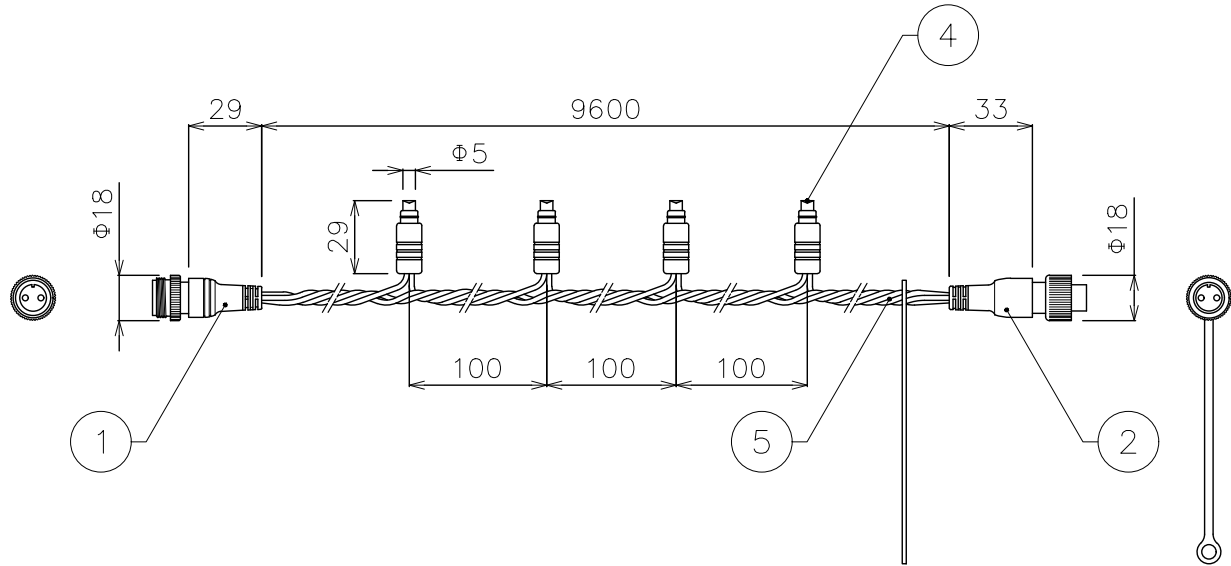

型番	LED-PL96V-24V-W	LED-PL96V-24V-WW	LED-PL96V-24V-CD
LEDカラー	ホワイト	ウォームホワイト	キャンドル
定格電圧	DC24V		
消費電力	5W/本		
最大接続数	6本		

DIMMENSION [mm]

10	***	***	*	***
9	***	***	*	***
8	***	***	*	***
7	***	***	*	***
6	***	***	*	***
5	ケーブル	***	*	***
4	LED	***	96	***
3	エンドキャップ	樹脂,真鍮	1	***
2	出力防水コネクタ(メス)	樹脂,真鍮	1	2pin
1	入力防水コネクタ(オス)	樹脂,真鍮	1	2pin
番号 Number	部品名 Parts name	材質 Material	数 Qty.	備考 Remarks

TITLE	上記記載	
SCALE	1:3	WEIGHT 440g
SIGN	Ogasawara	SIGN *** Sakane
DROWN	2018.11.26	Ver. 1
CHECKED	2018.11.26	
SHEET 01/01		