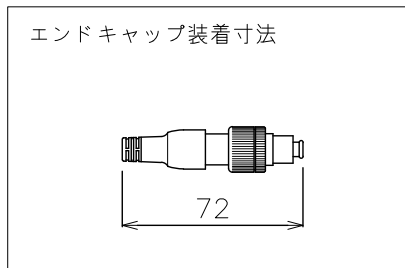

型番	LED-PL96V-24V-W	LED-PL96V-24V-WW	LED-PL96V-24V-CD
LEDカラー	ホワイト	ウォームホワイト	キャンドル
定格電圧	DC24V		
消費電力	5W/本		
最大接続数	6本		

DIMMENSION [mm]

10	***	***	*	***
9	***	***	*	***
8	***	***	*	***
7	***	***	*	***
6	***	***	*	***
5	ケーブル	***	*	***
4	LED	***	96	***
3	エンドキャップ	樹脂,真鍮	1	***
2	出力防水コネクタ(メス)	樹脂,真鍮	1	2pin
1	入力防水コネクタ(オス)	樹脂,真鍮	1	2pin
番号 Number	部品名 Parts name	材質 Material	数 Qty.	備考 Remarks

TITLE	上記記載	
SCALE	1:3	WEIGHT 440g
SIGN	Ogasawara	SIGN *** Sakane
DROWN	2018.11.26	Ver. 1
CHECKED	2018.11.26	
SHEET 01/01		