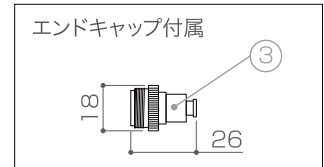

X-ECO 承認図

LEDストリングスデュオ(メタルコネクター)

型番	LED-PL-100C-10M-MIX-W/B	LED-PL-100C-10M-MIX-W/WW
LEDカラー	ホワイト(50球) / ブルー(50球)	ホワイト(50球) / ウォームホワイト(50球)
定格電圧	AC100V	
消費電力	7W	
最大接続数	8セット	

型番	LED-PL-100C-10M-MIX-WW/AM	LED-PL-100C-10M-MIX-BL/IB	LED-PL-100C-10M-MIX-CD/CP
LEDカラー	ウォームホワイト(50球) / アンバー(50球)	ブルー(50球) / アイスブルー(50球)	キャンドル(50球) / コーラルピンク(50球)
定格電圧	AC100V		
消費電力	7W		
最大接続数	8セット		

※LED色は交互となります。

DIMENSION [mm]

10	-	-	-	-
9	-	-	-	-
8	-	-	-	-
7	-	-	-	-
6	ケーブル(電源)	-	-	#22(ブラック)
5	LED	-	50	-
4	LED	-	50	-
3	エンドキャップ	樹脂	1	-
2	出力コネクタ(電源)	樹脂、真鍮	1	2pin
1	入力コネクタ(電源)	樹脂、真鍮	1	2pin
番号 Number	部品名 Parts name	材質 Material	数 Qty.	備考 Remarks

TITLE 上記記載		
SCALE 1/3	WEIGHT 423g	
SIGN 小笠原	SIGN 岩上	SIGN 岩上
DROWN 2018.07.13	Ver. 2	
CHECKED 2018.07.24		
 株式会社 エフェクトメイジ		
SHEET 01 / 01		