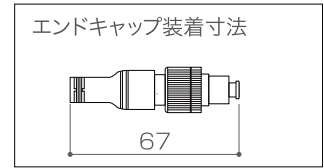

X-ECO 承認図

LEDストリングスデュオ(メタルコネクター)

型番	LED-PL-100C-10M-MIX-W/B	LED-PL-100C-10M-MIX-W/WW
LEDカラー	ホワイト(50球) / ブルー(50球)	ホワイト(50球) / ウォームホワイト(50球)
定格電圧	AC100V	
消費電力	7W	
最大接続数	8セット	

型番	LED-PL-100C-10M-MIX-WW/AM	LED-PL-100C-10M-MIX-BL/IB	LED-PL-100C-10M-MIX-CD/CP
LEDカラー	ウォームホワイト(50球) / アンバー(50球)	ブルー(50球) / アイスブルー(50球)	キャンドル(50球) / コーラルピンク(50球)
定格電圧	AC100V		
消費電力	7W		
最大接続数	8セット		

※LED色は交互となります。

DIMENSION [mm]

10	-	-	-	-
9	-	-	-	-
8	-	-	-	-
7	-	-	-	-
6	ケーブル(電源)	-	-	#22(ブラック)
5	LED	-	50	-
4	LED	-	50	-
3	エンドキャップ	樹脂	1	-
2	出力コネクタ(電源)	樹脂、真鍮	1	2pin
1	入力コネクタ(電源)	樹脂、真鍮	1	2pin
番号 Number	部品名 Parts name	材質 Material	数 Qty.	備考 Remarks

TITLE 上記記載		
SCALE 1/3	WEIGHT 423g	
SIGN 小笠原	SIGN 岩上	SIGN 岩上
DROWN 2018.07.13	Ver. 2	
CHECKED 2018.07.24		
 株式会社 エフェクトメイジ		
SHEET 01 / 01		