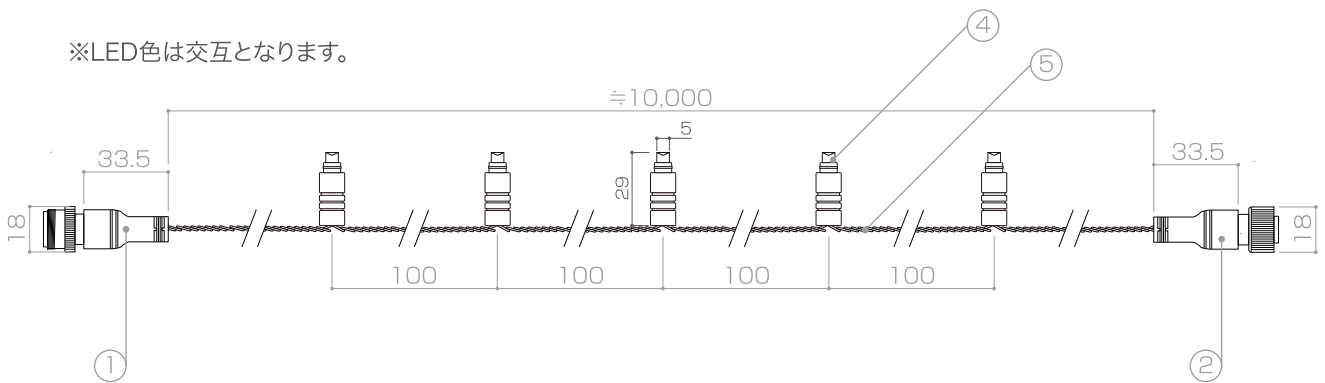

X-ECO 承認図

LEDストリングスデュオ(メタルコネクター)

型番	LED-PL-100C-10M-MIX-W/B	LED-PL-100C-10M-MIX-W/WW
LEDカラー	ホワイト(50球) / ブルー(50球)	ホワイト(50球) / ウォームホワイト(50球)
定格電圧	AC100V	
消費電力	7W	
最大接続数	8セット	

型番	LED-PL-100C-10M-MIX-WW/AM	LED-PL-100C-10M-MIX-BL/IB	LED-PL-100C-10M-MIX-CD/CP
LEDカラー	ウォームホワイト(50球) / アンバー(50球)	ブルー(50球) / アイスブルー(50球)	キャンドル(50球) / コーラルピンク(50球)
定格電圧	AC100V		
消費電力	7W		
最大接続数	8セット		

※LED色は交互となります。

DIMENSION [mm]

10	-	-	-	-
9	-	-	-	-
8	-	-	-	-
7	-	-	-	-
6	ケーブル(電源)	-	-	#22(ブラック)
5	LED	-	50	-
4	LED	-	50	-
3	エンドキャップ	樹脂	1	-
2	出力コネクタ(電源)	樹脂、真鍮	1	2pin
1	入力コネクタ(電源)	樹脂、真鍮	1	2pin
番号 Number	部品名 Parts name	材質 Material	数 Qty.	備考 Remarks

TITLE 上記記載		
SCALE 1/3	WEIGHT 423g	
SIGN 小笠原	SIGN 岩上	SIGN 岩上
DROWN 2018.07.13	Ver. 2	
CHECKED 2018.07.24		
 株式会社 エフェクトメイジ		
SHEET 01 / 01		