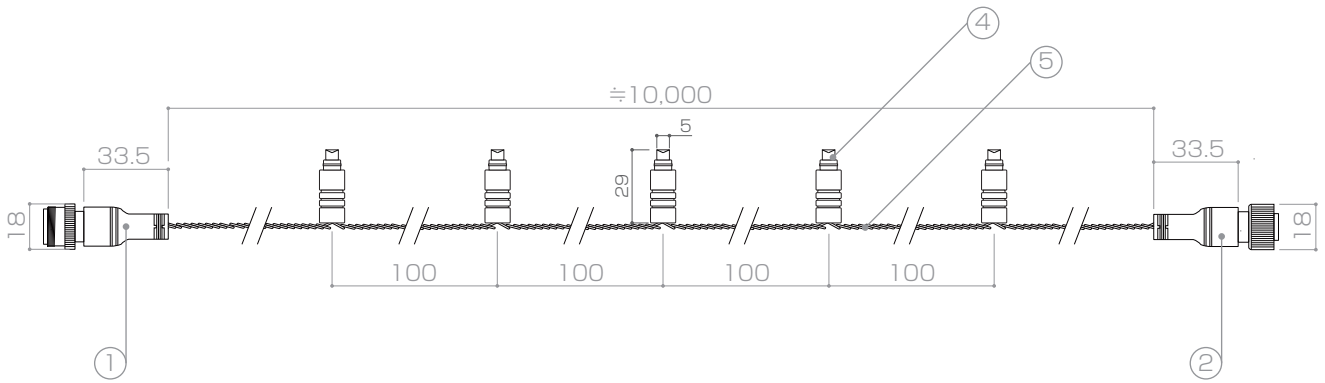

X-ECO 承認図

LEDストリングス フラッシュ-C(メタルコネクター)

定格電圧	AC100V
消費電力	7W / セット
最大接続数	3本

DIMENSION [mm]

10	-	-	-	-
9	-	-	-	-
8	-	-	-	-
7	-	-	-	-
6	-	-	-	-
5	ケーブル(電源)	-	-	#22(ブラック)
4	LED	-	100	ホワイト
3	エンドキャップ	樹脂	1	-
2	出力コネクタ(電源)	樹脂、真鍮	1	2pin
1	入力コネクタ(電源)	樹脂、真鍮	1	2pin
番号 Number	部品名 Parts name	材質 Material	数 Qty.	備考 Remarks

TITLE LED-PL-100C-IC-W		
SCALE 1/3	WEIGHT 560g	
SIGN	SIGN	SIGN 吉村
DROWN	2015.11.05	Ver. 2
CHECKED	2000.00.00	
 株式会社 エフェクトメイジ		
SHEET 01 / 01		