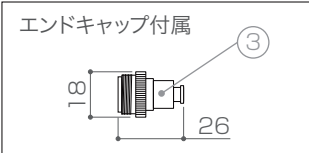

X-ECO 承認図

LEDストリングス フラッシュ-C(メタルコネクター)

定格電圧	AC100V
消費電力	7W / セット
最大接続数	3本

DIMENSION [mm]

10	-	-	-	-
9	-	-	-	-
8	-	-	-	-
7	-	-	-	-
6	-	-	-	-
5	ケーブル(電源)	-	-	#22(ブラック)
4	LED	-	100	ホワイト
3	エンドキャップ	樹脂	1	-
2	出力コネクタ(電源)	樹脂、真鍮	1	2pin
1	入力コネクタ(電源)	樹脂、真鍮	1	2pin
番号 Number	部品名 Parts name	材質 Material	数 Qty.	備考 Remarks

TITLE LED-PL-100C-IC-W		
SCALE 1/3	WEIGHT 560g	
SIGN	SIGN	SIGN 吉村
DROWN	2015.11.05	Ver. 2
CHECKED	2000.00.00	
 株式会社 エフェクトメイジ		
SHEET 01 / 01		