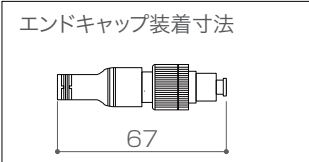

X-ECO 承認図

LEDストリングス フラッシュ-C(メタルコネクター)

定格電圧	AC100V
消費電力	7W / セット
最大接続数	3本

DIMENSION [mm]

10	-	-	-	-
9	-	-	-	-
8	-	-	-	-
7	-	-	-	-
6	-	-	-	-
5	ケーブル(電源)	-	-	#22(ブラック)
4	LED	-	100	ホワイト
3	エンドキャップ	樹脂	1	-
2	出力コネクタ(電源)	樹脂、真鍮	1	2pin
1	入力コネクタ(電源)	樹脂、真鍮	1	2pin
番号 Number	部品名 Parts name	材質 Material	数 Qty.	備考 Remarks

TITLE LED-PL-100C-IC-W		
SCALE 1/3	WEIGHT 560g	
SIGN	SIGN	SIGN 吉村
DROWN	2015.11.05	Ver. 2
CHECKED	2000.00.00	
 株式会社 エフェクトメイジ		
SHEET 01 / 01		