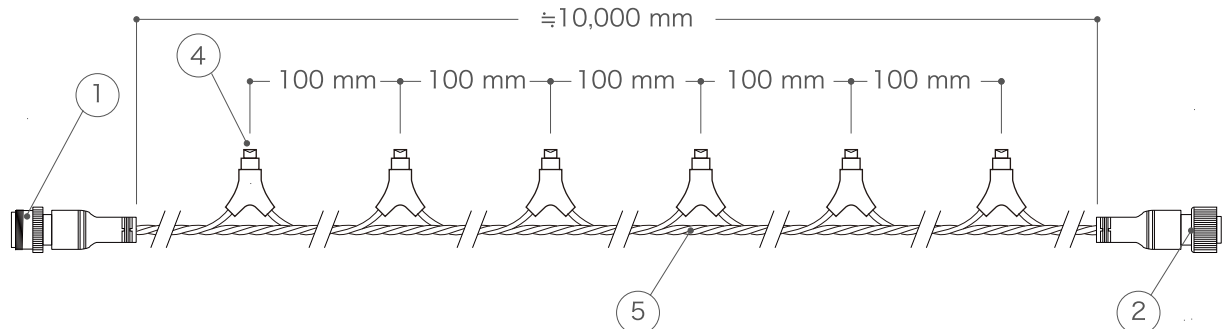

X-ECO 承認図

LED スtring スヒト LED String ス HITO (メタルコネクター)

型番	LED-PL-100C-10M-HC-W	LED-PL-100C-10M-HC-WW	LED-PL-100C-10M-HC-CH	LED-PL-100C-10M-HC-CD
LEDカラー	ホワイト	ウォームホワイト	シャンパンゴールド	キャンドル
コード色	黒コード			
定格電圧	AC100V			
消費電力	4W / セット			
最大接続数	8セット			

型番	LED-PL-100C-10M-HC-B	LED-PL-100C-10M-HC-P	LED-PL-100C-10M-HC-G
LEDカラー	ブルー	ピンク	グリーン
コード色	黒コード		
定格電圧	AC100V		
消費電力	4W / セット		
最大接続数	8セット		

型番	LED-PL-100C-10M-HC-W-WH	LED-PL-100C-10M-HC-WW-WH	LED-PL-100C-10M-HC-CH-WH	LED-PL-100C-10M-HC-CD-WH	LED-PL-100C-10M-HC-B-WH
LEDカラー	ホワイト	ウォームホワイト	シャンパンゴールド	キャンドル	ブルー
コード色	白コード				
定格電圧	AC100V				
消費電力	4W / セット				
最大接続数	8セット				

BULB 原寸拡大図

側面図

正面図

S=1/1

エンドキャップ付属

ジョイント箇所

DIMENSION [mm]

10	-	-	-	-
9	-	-	-	-
8	-	-	-	-
7	-	-	-	-
6	-	-	-	-
5	ケーブル	-	-	0.5mm
4	LED	-	100	-
3	エンドキャップ	樹脂	1	-
2	2pin防水コネクター(メス)	樹脂、真鍮	1	-
1	2pin防水コネクター(オス)	樹脂、真鍮	1	-
番号 Number	部品名 Parts name	材質 Material	数 Qty.	備考 Remarks

TITLE 上記記載		
SCALE 1/3	WEIGHT 540g	
SIGN 小笠原	SIGN 岩上	SIGN 岩上
DROWN 2018.07.13	Ver. 3	
CHECKED 2018.07.24		