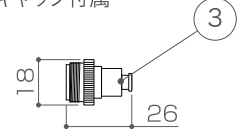

型番	LED-PL-100C-10M-HC-B	LED-PL-100C-10M-HC-P	LED-PL-100C-10M-HC-G
LEDカラー	ブルー	ピンク	グリーン
コード色	黒コード		
定格電圧	AC100V		
消費電力	4W / セット		
最大接続数	8セット		

型番	LED-PL-100C-10M-HC-W-WH	LED-PL-100C-10M-HC-WW-WH	LED-PL-100C-10M-HC-CH-WH	LED-PL-100C-10M-HC-CD-WH	LED-PL-100C-10M-HC-B-WH
LEDカラー	ホワイト	ウォームホワイト	シャンパンゴールド	キャンドル	ブルー
コード色	白コード				
定格電圧	AC100V				
消費電力	4W / セット				
最大接続数	8セット				

BULB 原寸拡大図

側面図

正面図

S=1/1

エンドキャップ付属

ジョイント箇所

DIMENSION [mm]

10	-	-	-	-
9	-	-	-	-
8	-	-	-	-
7	-	-	-	-
6	-	-	-	-
5	ケーブル	-	-	0.5mm
4	LED	-	100	-
3	エンドキャップ	樹脂	1	-
2	2pin防水コネクター(メス)	樹脂、真鍮	1	-
1	2pin防水コネクター(オス)	樹脂、真鍮	1	-
番号 Number	部品名 Parts name	材質 Material	数 Qty.	備考 Remarks

TITLE 上記記載		
SCALE 1/3	WEIGHT 540g	
SIGN 小笠原	SIGN 岩上	SIGN 岩上
DROWN 2018.07.13	Ver. 3	
CHECKED 2018.07.24		