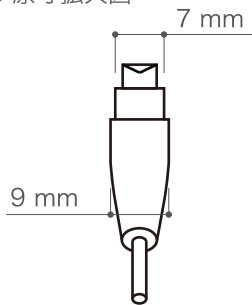

X-ECO 承認図

LED スtring スヒト LED String ス HITO (メタルコネクター)

型番	LED-PL-100C-10M-HC-W	LED-PL-100C-10M-HC-WW	LED-PL-100C-10M-HC-CH	LED-PL-100C-10M-HC-CD
LEDカラー	ホワイト	ウォームホワイト	シャンパンゴールド	キャンドル
コード色	黒コード			
定格電圧	AC100V			
消費電力	4W / セット			
最大接続数	8セット			

型番	LED-PL-100C-10M-HC-B	LED-PL-100C-10M-HC-P	LED-PL-100C-10M-HC-G
LEDカラー	ブルー	ピンク	グリーン
コード色	黒コード		
定格電圧	AC100V		
消費電力	4W / セット		
最大接続数	8セット		

型番	LED-PL-100C-10M-HC-W-WH	LED-PL-100C-10M-HC-WW-WH	LED-PL-100C-10M-HC-CH-WH	LED-PL-100C-10M-HC-CD-WH	LED-PL-100C-10M-HC-B-WH
LEDカラー	ホワイト	ウォームホワイト	シャンパンゴールド	キャンドル	ブルー
コード色	白コード				
定格電圧	AC100V				
消費電力	4W / セット				
最大接続数	8セット				

BULB 原寸拡大図

側面図

正面図

S=1/1

エンドキャップ付属

ジョイント箇所

DIMENSION [mm]

10	-	-	-	-
9	-	-	-	-
8	-	-	-	-
7	-	-	-	-
6	-	-	-	-
5	ケーブル	-	-	0.5mm
4	LED	-	100	-
3	エンドキャップ	樹脂	1	-
2	2pin防水コネクター(メス)	樹脂、真鍮	1	-
1	2pin防水コネクター(オス)	樹脂、真鍮	1	-
番号 Number	部品名 Parts name	材質 Material	数 Qty.	備考 Remarks

TITLE 上記記載		
SCALE 1/3	WEIGHT 540g	
SIGN 小笠原	SIGN 岩上	SIGN 岩上
DROWN 2018.07.13	Ver. 3	
CHECKED 2018.07.24		