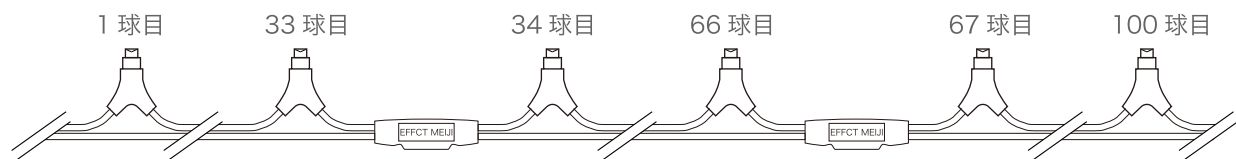

BULB 原寸拡大図

側面図

正面図

S=1/1

エンドキャップ付属

ジョイント箇所

DIMENSION [mm]

10	-	-	-	-
9	-	-	-	-
8	-	-	-	-
7	-	-	-	-
6	-	-	-	-
5	ケーブル	-	-	0.5mm
4	LED	-	100	-
3	エンドキャップ	樹脂	1	-
2	2pin防水コネクター(メス)	樹脂、真鍮	1	-
1	2pin防水コネクター(オス)	樹脂、真鍮	1	-
番号 Number	部品名 Parts name	材質 Material	数 Qty.	備考 Remarks