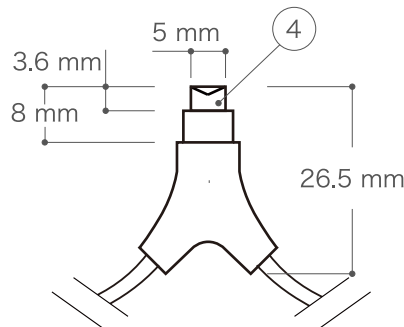

X-ECO 承認図

LED スtring スヒト LED String ス HITO (メタルコネクター)

型番	LED-PL-100C-10M-HC-W	LED-PL-100C-10M-HC-WW	LED-PL-100C-10M-HC-CH	LED-PL-100C-10M-HC-CD
LEDカラー	ホワイト	ウォームホワイト	シャンパンゴールド	キャンドル
コード色	黒コード			
定格電圧	AC100V			
消費電力	4W / セット			
最大接続数	8セット			

型番	LED-PL-100C-10M-HC-B	LED-PL-100C-10M-HC-P	LED-PL-100C-10M-HC-G
LEDカラー	ブルー	ピンク	グリーン
コード色	黒コード		
定格電圧	AC100V		
消費電力	4W / セット		
最大接続数	8セット		

型番	LED-PL-100C-10M-HC-W-WH	LED-PL-100C-10M-HC-WW-WH	LED-PL-100C-10M-HC-CH-WH	LED-PL-100C-10M-HC-CD-WH	LED-PL-100C-10M-HC-B-WH
LEDカラー	ホワイト	ウォームホワイト	シャンパンゴールド	キャンドル	ブルー
コード色	白コード				
定格電圧	AC100V				
消費電力	4W / セット				
最大接続数	8セット				

BULB 原寸拡大図

側面図

正面図

S=1/1

エンドキャップ付属

ジョイント箇所

DIMENSION [mm]

10	-	-	-	-
9	-	-	-	-
8	-	-	-	-
7	-	-	-	-
6	-	-	-	-
5	ケーブル	-	-	0.5mm
4	LED	-	100	-
3	エンドキャップ	樹脂	1	-
2	2pin防水コネクター(メス)	樹脂、真鍮	1	-
1	2pin防水コネクター(オス)	樹脂、真鍮	1	-
番号 Number	部品名 Parts name	材質 Material	数 Qty.	備考 Remarks

TITLE 上記記載		
SCALE 1/3	WEIGHT 540g	
SIGN 小笠原	SIGN 岩上	SIGN 岩上
DROWN 2018.07.13	Ver. 3	
CHECKED 2018.07.24		