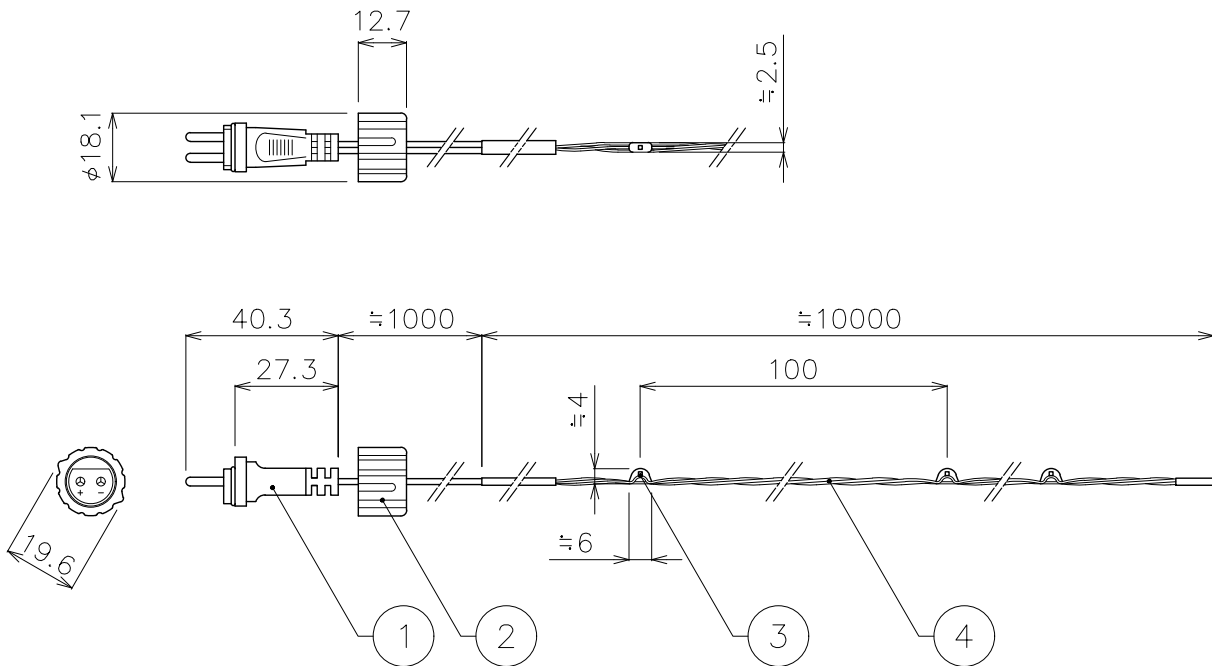

定格電圧	DC3.5V
消費電力	1W (レッドのみ1.5W)
LED数	100球/10m
使用環境	屋外仕様

カラー	型番
ホワイト	LED-PL-100-HOSHI-W
ウォームホワイト	LED-PL-100-HOSHI-WW
キャンドル	LED-PL-100-HOSHI-CD
ブルー	LED-PL-100-HOSHI-B
ピンク	LED-PL-100-HOSHI-P
レッド	LED-PL-100-HOSHI-R

カラー	型番
グリーン	LED-PL-100-HOSHI-G
シアン	LED-PL-100-HOSHI-CY
ホワイトフラッシュ	LED-PL-100-HOSHI-WF
ウォームホワイトフラッシュ	LED-PL-100-HOSHI-WWF
ブルーフラッシュ	LED-PL-100-HOSHI-BF
レインボー	LED-PL-100-HOSHI-RGB

DIMENSION [mm]

10	***	***	*	***
9	***	***	*	***
8	***	***	*	***
7	***	***	*	***
6	***	***	*	***
5	***	***	*	***
4	ケーブル	***	*	クリア
3	LED	***	100	***
2	キャップ	***	1	クリア
1	2pin防水コネクタ (オス)	樹脂, 真鍮	1	クリア
番号 Number	部品名 Parts name	材質 Material	数 Qty.	備考 Remarks

TITLE 上記記載		
SCALE 1:2	WEIGHT 50g	
APPROVED Ogasawara	CHECKED	DRAWN Sakane
2019.07.30		2019.07.23
PROJECTION		Ver. 1
株式会社 エフェクトメイジ		
SHEET 01/01		