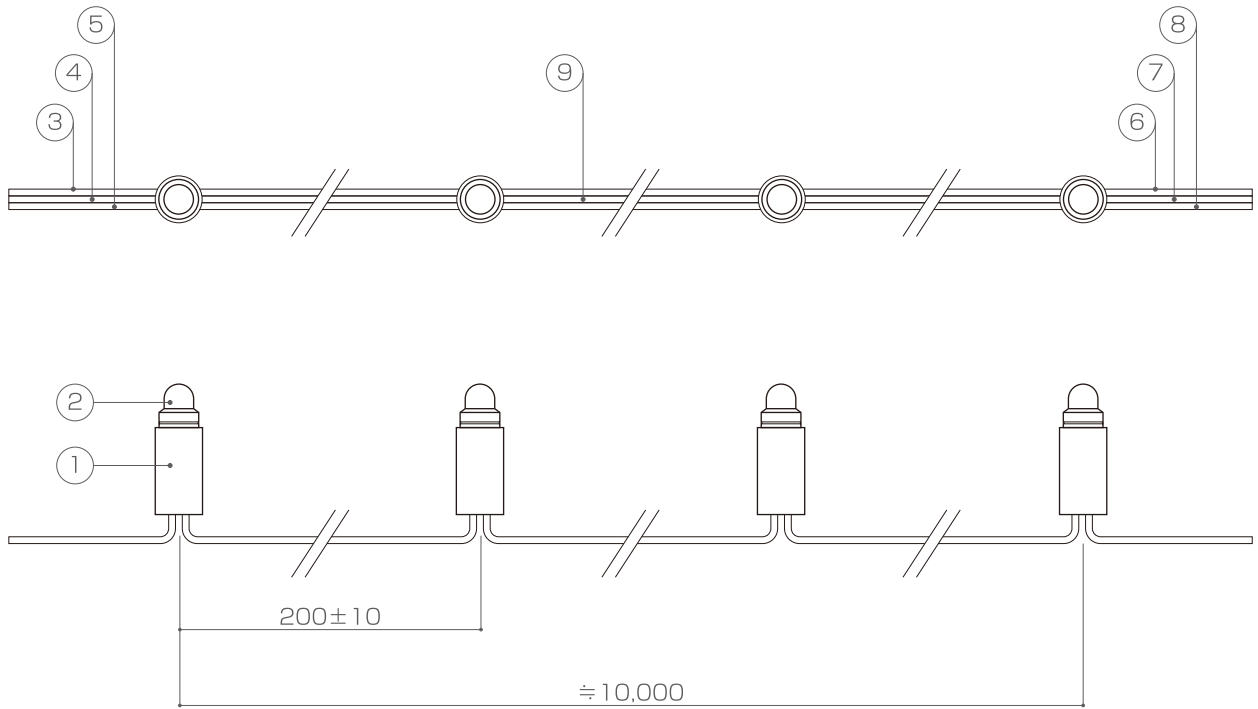

定格電圧	DC12V
消費電力	最大33W
最大接続数	3セット
備考	DMX, 屋外仕様

※製造上、商品の寸法にバラつきがでます。ご了承ください。

DIMMENSION [mm]

番号 Number	部品名 Parts name	材質 Material	数 Qty.	備考 Remarks
10	-	-	-	-
9	ケーブル	-	-	黒ケーブル
8	ケーブル (出力側)	-	1	黒 (-), L≒180mm
7	ケーブル (出力側)	-	1	白 (DATA), L≒180mm
6	ケーブル (出力側)	-	1	茶 (+), L≒180mm
5	ケーブル (入力側)	-	1	黒 (-), L≒180mm
4	ケーブル (入力側)	-	1	白 (DATA), L≒180mm
3	ケーブル (入力側)	-	1	赤 (+), L≒180mm
2	LED	-	50	RGB
1	本体	PVC	50	ブラックボディ

TITLE LED-PL-RGB2-50-10M-12V		
SCALE 1/2	WEIGHT 360g	
SIGN -	SIGN	SIGN
DROWN 2016.07.19	Ver. 2	
CHECKED 2000.00.00		
 <b>株式会社 エフェクトメイジ</b>		
SHEET 01 / 01		