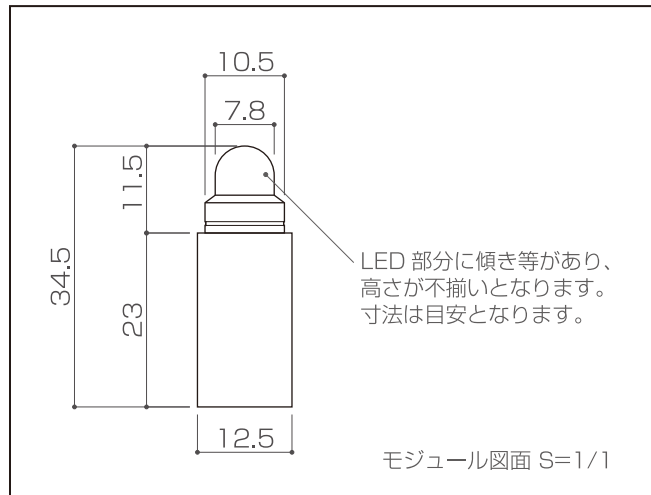

定格電圧	DC12V
消費電力	最大33W
最大接続数	3セット
備考	DMX, 屋外仕様

※製造上、商品の寸法にバラつきがでます。ご了承ください。

DIMMENSION [mm]

番号 Number	部品名 Parts name	材質 Material	数 Qty.	備考 Remarks
10	-	-	-	-
9	ケーブル	-	-	黒ケーブル
8	ケーブル (出力側)	-	1	黒 (-), L≒180mm
7	ケーブル (出力側)	-	1	白 (DATA), L≒180mm
6	ケーブル (出力側)	-	1	茶 (+), L≒180mm
5	ケーブル (入力側)	-	1	黒 (-), L≒180mm
4	ケーブル (入力側)	-	1	白 (DATA), L≒180mm
3	ケーブル (入力側)	-	1	赤 (+), L≒180mm
2	LED	-	50	RGB
1	本体	PVC	50	ブラックボディ

TITLE LED-PL-RGB2-50-10M-12V		
SCALE 1/2	WEIGHT 360g	
SIGN -	SIGN	SIGN
DROWN 2016.07.19	Ver. 2	
CHECKED 2000.00.00		
 <b>株式会社 エフェクトメイジ</b>		
SHEET 01 / 01		