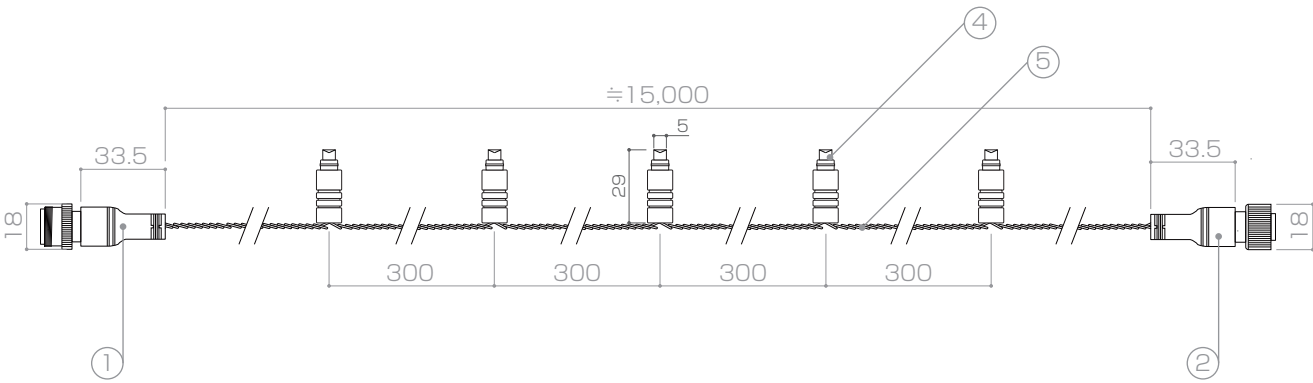

**X-ECO 承認図**

**LEDストリングス ストロボ-C(メタルコネクタ)**

定格電圧	AC100V
消費電力	3.5W / セット
最大接続数	3本

DIMENSION [mm]

10	-	-	-	-
9	-	-	-	-
8	-	-	-	-
7	-	-	-	-
6	-	-	-	-
5	ケーブル(電源)	-	-	#22(ブラック)
4	LED	-	50	ホワイト
3	エンドキャップ	樹脂	1	-
2	出力コネクタ(電源)	樹脂、真鍮	1	2pin
1	入力コネクタ(電源)	樹脂、真鍮	1	2pin
番号 Number	部品名 Parts name	材質 Material	数 Qty.	備考 Remarks

TITLE		
LED-PL-50C-STROBE-15M		
SCALE	WEIGHT	
1/3	570g	
SIGN	SIGN	SIGN
		吉村
DROWN	2015.11.05	Ver. 2
CHECKED	2000.00.00	