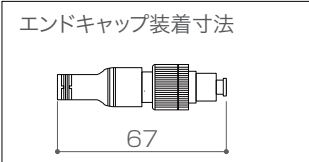

**X-ECO 承認図**

**LEDストリングス ストロボ-C(メタルコネクタ)**

定格電圧	AC100V
消費電力	3.5W / セット
最大接続数	3本

DIMENSION [mm]

10	-	-	-	-
9	-	-	-	-
8	-	-	-	-
7	-	-	-	-
6	-	-	-	-
5	ケーブル(電源)	-	-	#22(ブラック)
4	LED	-	50	ホワイト
3	エンドキャップ	樹脂	1	-
2	出力コネクタ(電源)	樹脂、真鍮	1	2pin
1	入力コネクタ(電源)	樹脂、真鍮	1	2pin
番号 Number	部品名 Parts name	材質 Material	数 Qty.	備考 Remarks

TITLE		
LED-PL-50C-STROBE-15M		
SCALE	WEIGHT	
1/3	570g	
SIGN	SIGN	SIGN
		吉村
DROWN	2015.11.05	Ver. 2
CHECKED	2000.00.00	