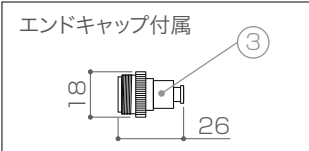

**X-ECO 承認図**

**LEDストリングス ストロボ-C(メタルコネクタ)**

定格電圧	AC100V
消費電力	3.5W / セット
最大接続数	3本

DIMENSION [mm]

10	-	-	-	-
9	-	-	-	-
8	-	-	-	-
7	-	-	-	-
6	-	-	-	-
5	ケーブル(電源)	-	-	#22(ブラック)
4	LED	-	50	ホワイト
3	エンドキャップ	樹脂	1	-
2	出力コネクタ(電源)	樹脂、真鍮	1	2pin
1	入力コネクタ(電源)	樹脂、真鍮	1	2pin
番号 Number	部品名 Parts name	材質 Material	数 Qty.	備考 Remarks

TITLE		
LED-PL-50C-STROBE-15M		
SCALE	WEIGHT	
1/3	570g	
SIGN	SIGN	SIGN
		吉村
DROWN	2015.11.05	Ver. 2
CHECKED	2000.00.00	