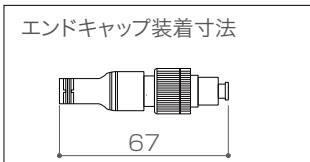

品名	LEDストリングストリオ フラッシュ ゴールド	LEDストリングストリオ フラッシュ ブルー	LEDストリングストリオ フラッシュ ピンク
型番	LED-PL-51C-GYWW/IC	LED-PL-51C-BWYW/IC	LED-PL-51C-PMW/IC
LEDカラー	ゴールド&イエロー/ウォームホワイト(拡散型IC入りLED)	ブルー&シアン/ホワイト(拡散型IC入りLED)	ピンク&マゼンタ/ホワイト(拡散型IC入りLED)
定格電圧	AC100V		
消費電力	3W / 本		
最大接続数	6本		

DIMENSION [mm]

10	-	-	-	-	TITLE	上記記載		
9	-	-	-	-	SCALE	1/3	WEIGHT	310g
8	-	-	-	-	SIGN	小笠原	SIGN	SIGN 坂根
7	-	-	-	-	DROWN	2018.06.18	Ver.	1
6	ケーブル(電源)	-	-	#22(ブラック)	CHECKED	2018.06.18		
5	拡散型IC入りLED	-	17	-	 株式会社 エフェクトメイジ			
4	フロストLED	-	34	-				
3	エンドキャップ	樹脂、真鍮	1	-				
2	出力防水コネクター(メス)	樹脂、真鍮	1	2pin	SHEET 01 / 01			
1	入力防水コネクター(オス)	樹脂、真鍮	1	2pin				
番号 Number	部品名 Parts name	材質 Material	数 Qty.	備考 Remarks				