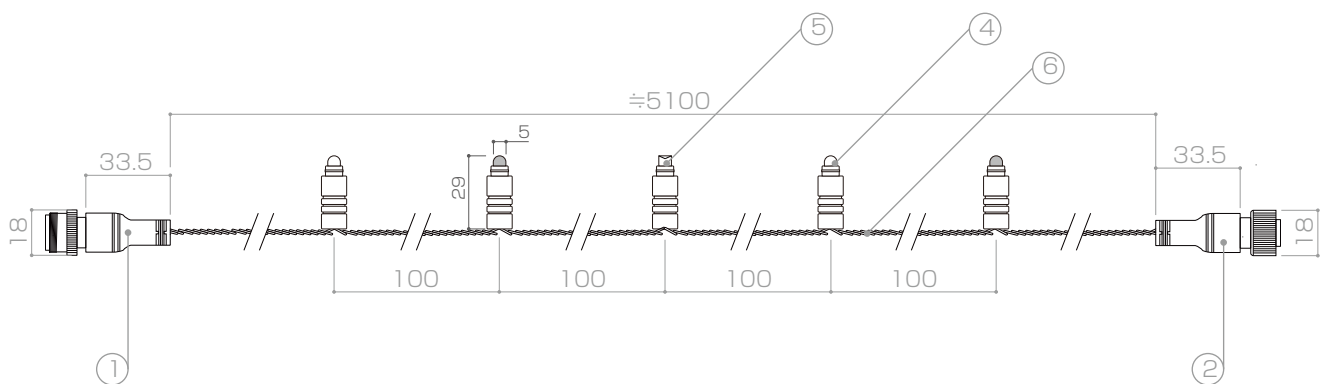

品名	LEDストリングストリオ フラッシュ ゴールド	LEDストリングストリオ フラッシュ ブルー	LEDストリングストリオ フラッシュ ピンク
型番	LED-PL-51C-GYWW/IC	LED-PL-51C-BWYW/IC	LED-PL-51C-PMW/IC
LEDカラー	ゴールド&イエロー/ウォームホワイト(拡散型IC入りLED)	ブルー&シアン/ホワイト(拡散型IC入りLED)	ピンク&マゼンタ/ホワイト(拡散型IC入りLED)
定格電圧	AC100V		
消費電力	3W / 本		
最大接続数	6本		

DIMENSION [mm]

10	-	-	-	-	TITLE	上記記載		
9	-	-	-	-	SCALE	1/3	WEIGHT	310g
8	-	-	-	-	SIGN	小笠原	SIGN	SIGN 坂根
7	-	-	-	-	DROWN	2018.06.18	Ver.	1
6	ケーブル(電源)	-	-	#22(ブラック)	CHECKED	2018.06.18		
5	拡散型IC入りLED	-	17	-	 株式会社 エフェクトメイジ			
4	フロストLED	-	34	-				
3	エンドキャップ	樹脂、真鍮	1	-				
2	出力防水コネクター(メス)	樹脂、真鍮	1	2pin	SHEET 01 / 01			
1	入力防水コネクター(オス)	樹脂、真鍮	1	2pin				
番号 Number	部品名 Parts name	材質 Material	数 Qty.	備考 Remarks				