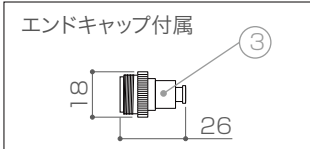

品名	LEDストリングストリオ フラッシュ ゴールド	LEDストリングストリオ フラッシュ ブルー	LEDストリングストリオ フラッシュ ピンク
型番	LED-PL-51C-GYWW/IC	LED-PL-51C-BWYW/IC	LED-PL-51C-PMW/IC
LEDカラー	ゴールド&イエロー/ウォームホワイト(拡散型IC入りLED)	ブルー&シアン/ホワイト(拡散型IC入りLED)	ピンク&マゼンタ/ホワイト(拡散型IC入りLED)
定格電圧	AC100V		
消費電力	3W / 本		
最大接続数	6本		

DIMENSION [mm]

10	-	-	-	-	TITLE	上記記載		
9	-	-	-	-	SCALE	1/3	WEIGHT	310g
8	-	-	-	-	SIGN	小笠原	SIGN	SIGN 坂根
7	-	-	-	-	DROWN	2018.06.18	Ver.	1
6	ケーブル(電源)	-	-	#22(ブラック)	CHECKED	2018.06.18		
5	拡散型IC入りLED	-	17	-	 株式会社 エフェクトメイジ			
4	フロストLED	-	34	-				
3	エンドキャップ	樹脂、真鍮	1	-				
2	出力防水コネクター(メス)	樹脂、真鍮	1	2pin	SHEET 01 / 01			
1	入力防水コネクター(オス)	樹脂、真鍮	1	2pin				
番号 Number	部品名 Parts name	材質 Material	数 Qty.	備考 Remarks				