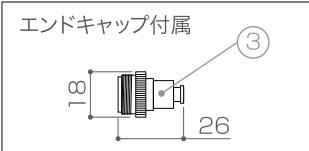

X-ECO 承認図

LEDストリングス100-C ティンクル(メタルコネクター)

| | | |
|--------|-------------------------------|--------------------------|
| 品番 | LED-PL-100C-10M-10ICW-WW | LED-PL-100C-10M-10ICW-P |
| LEDカラー | ウォームホワイト(90球) / ホワイトIC入り(10球) | ピンク(90球) / ホワイトIC入り(10球) |
| 定格電圧 | AC100V | |
| 消費電力 | 7W / セット | |
| 最大接続数 | 4セット | |

DIMENSION [mm]

| | | | | |
|--------------|-------------------|----------------|-----------|---------------|
| 10 | - | - | - | - |
| 9 | - | - | - | - |
| 8 | - | - | - | - |
| 7 | - | - | - | - |
| 6 | - | - | - | - |
| 5 | ケーブル(電源) | - | - | #22(ブラック) |
| 4 | LED | - | 100 | - |
| 3 | エンドキャップ | 樹脂、真鍮 | 1 | - |
| 2 | 出力防水コネクター(メス) | 樹脂、真鍮 | 1 | 2pin |
| 1 | 入力防水コネクター(オス) | 樹脂、真鍮 | 1 | 2pin |
| 番号 Number | 部品名 Parts name | 材質 Material | 数 Qty. | 備考 Remarks |