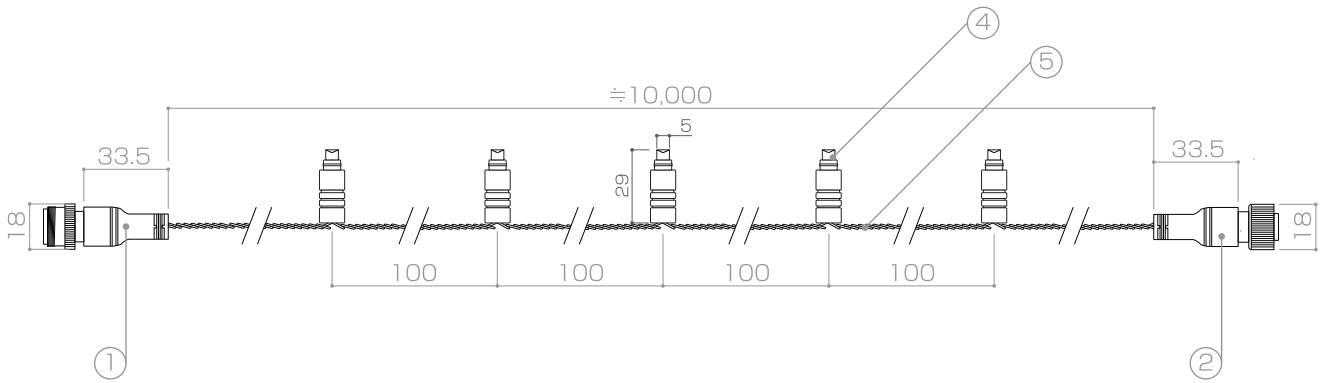

X-ECO 承認図

LEDストリングス100-C ティンクル(メタルコネクター)

| | | |
|--------|-------------------------------|--------------------------|
| 品番 | LED-PL-100C-10M-10ICW-WW | LED-PL-100C-10M-10ICW-P |
| LEDカラー | ウォームホワイト(90球) / ホワイトIC入り(10球) | ピンク(90球) / ホワイトIC入り(10球) |
| 定格電圧 | AC100V | |
| 消費電力 | 7W / セット | |
| 最大接続数 | 4セット | |

DIMENSION [mm]

| | | | | |
|--------------|-------------------|----------------|-----------|---------------|
| 10 | - | - | - | - |
| 9 | - | - | - | - |
| 8 | - | - | - | - |
| 7 | - | - | - | - |
| 6 | - | - | - | - |
| 5 | ケーブル(電源) | - | - | #22(ブラック) |
| 4 | LED | - | 100 | - |
| 3 | エンドキャップ | 樹脂、真鍮 | 1 | - |
| 2 | 出力防水コネクター(メス) | 樹脂、真鍮 | 1 | 2pin |
| 1 | 入力防水コネクター(オス) | 樹脂、真鍮 | 1 | 2pin |
| 番号 Number | 部品名 Parts name | 材質 Material | 数 Qty. | 備考 Remarks |

| | | | |
|--|-------------|-----------------------|----|
| TITLE 上記記載 | | | |
| SCALE 1/3 | | WEIGHT 560g | |
| SIGN | SIGN | SIGN | 吉村 |
| DROWN | 2015.11.05 | Ver. | 3 |
| CHECKED | 2000.00.00 | | |
|  株式会社 エフェクトメイジ | | | |
| SHEET 01 / 01 | | | |