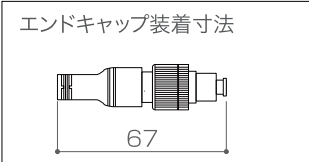

X-ECO 承認図

LEDストリングス100-C ティンクル(メタルコネクター)

| | | |
|--------|-------------------------------|--------------------------|
| 品番 | LED-PL-100C-10M-10ICW-WW | LED-PL-100C-10M-10ICW-P |
| LEDカラー | ウォームホワイト(90球) / ホワイトIC入り(10球) | ピンク(90球) / ホワイトIC入り(10球) |
| 定格電圧 | AC100V | |
| 消費電力 | 7W / セット | |
| 最大接続数 | 4セット | |

DIMENSION [mm]

| | | | | |
|--------------|-------------------|----------------|-----------|---------------|
| 10 | - | - | - | - |
| 9 | - | - | - | - |
| 8 | - | - | - | - |
| 7 | - | - | - | - |
| 6 | - | - | - | - |
| 5 | ケーブル(電源) | - | - | #22(ブラック) |
| 4 | LED | - | 100 | - |
| 3 | エンドキャップ | 樹脂、真鍮 | 1 | - |
| 2 | 出力防水コネクター(メス) | 樹脂、真鍮 | 1 | 2pin |
| 1 | 入力防水コネクター(オス) | 樹脂、真鍮 | 1 | 2pin |
| 番号 Number | 部品名 Parts name | 材質 Material | 数 Qty. | 備考 Remarks |