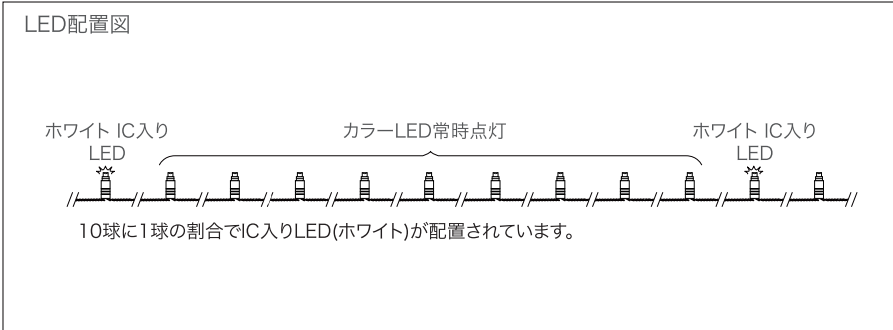

X-ECO 承認図

LEDストリングス100-C ティンクル(メタルコネクター)

| | | |
|--------|-------------------------------|--------------------------|
| 品番 | LED-PL-100C-10M-10ICW-WW | LED-PL-100C-10M-10ICW-P |
| LEDカラー | ウォームホワイト(90球) / ホワイトIC入り(10球) | ピンク(90球) / ホワイトIC入り(10球) |
| 定格電圧 | AC100V | |
| 消費電力 | 7W / セット | |
| 最大接続数 | 4セット | |

DIMENSION [mm]

| | | | | |
|--------------|-------------------|----------------|-----------|---------------|
| 10 | - | - | - | - |
| 9 | - | - | - | - |
| 8 | - | - | - | - |
| 7 | - | - | - | - |
| 6 | - | - | - | - |
| 5 | ケーブル(電源) | - | - | #22(ブラック) |
| 4 | LED | - | 100 | - |
| 3 | エンドキャップ | 樹脂、真鍮 | 1 | - |
| 2 | 出力防水コネクター(メス) | 樹脂、真鍮 | 1 | 2pin |
| 1 | 入力防水コネクター(オス) | 樹脂、真鍮 | 1 | 2pin |
| 番号 Number | 部品名 Parts name | 材質 Material | 数 Qty. | 備考 Remarks |