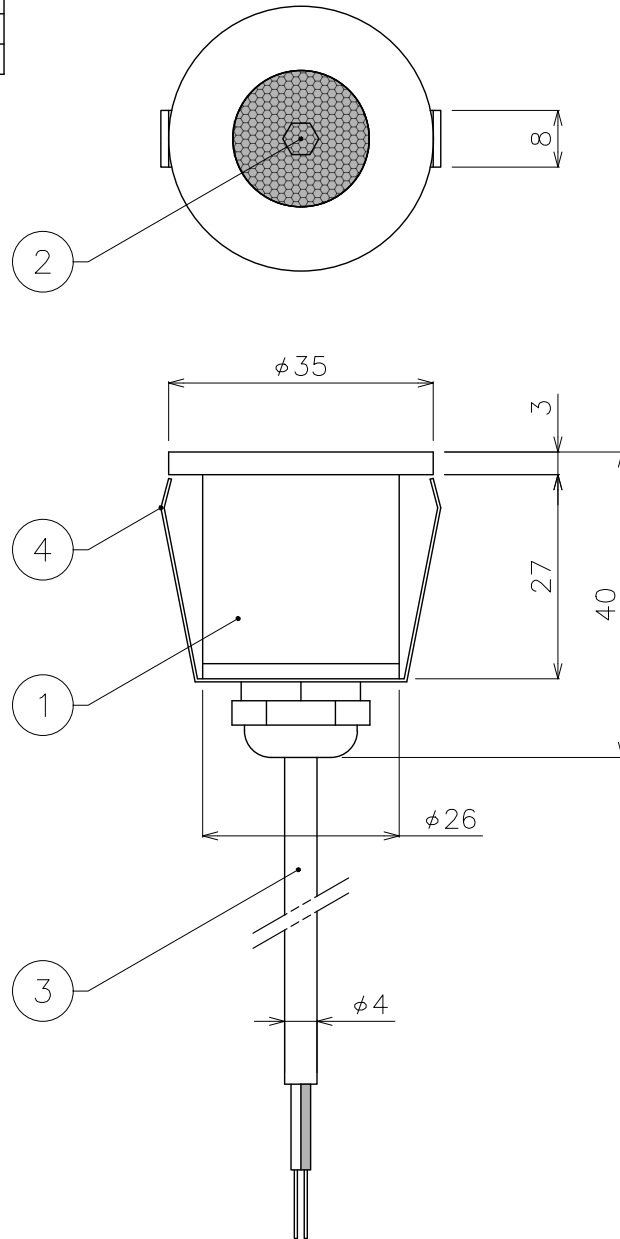

定格電圧	DC12V
消費電力	1W
LEDカラー	2700K
照射角度	25°
使用環境	屋外仕様/IP67
その他	調光可能

DIMENSION [mm]

10	***	***	*	***
9	***	***	*	***
8	***	***	*	***
7	***	***	*	***
6	***	***	*	***
5	***	***	*	***
4	取付ばね	***	1	***
3	ケーブル	***	L≒500mm	20AWG 赤(+)/黒(-)
2	LED+レンズ	強化ガラス	*	***
1	本体	ステンレス	*	***
番号 Number	部品名 Parts name	材質 Material	数 Qty.	備考 Remarks

TITLE EF-ONK25D1W-12V27K		
SCALE 1:1	WEIGHT 90g (配線含む)	
APPROVED Yoshimura 2020.06.05	CHECKED	DRAWN Sakane 2020.06.03
PROJECTION		Ver. 1
株式会社 エフェクトメイジ		
		SHEET 01/01