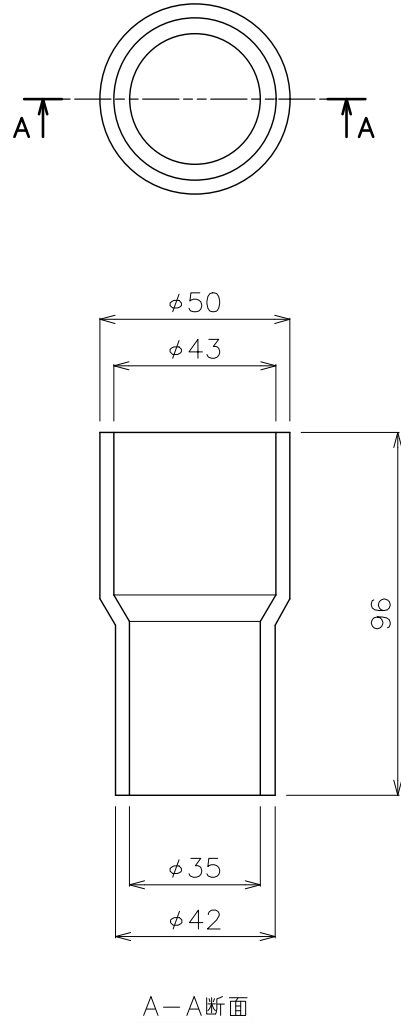

定格電圧	DC12V~24V
消費電力	3W
LEDカラー	2700K
照射角度	20°
使用環境	屋外仕様/IP67
その他	スリーブ付属, 調光可能

付属品

スリーブ : 80g

DIMENSION [mm]

10	***	***	*	***
9	***	***	*	***
8	***	***	*	***
7	***	***	*	***
6	***	***	*	***
5	***	***	*	***
4	Oリング	ゴム	*	***
3	ケーブル	***	L≒5000mm	22AWG 赤(+)/黒(-)
2	LED+レンズ	強化ガラス	*	***
1	本体	ステンレス	*	***
番号 Number	部品名 Parts name	材質 Material	数 Qty.	備考 Remarks

TITLE EF-HRG20D3W-12V27K		
SCALE 1:2		WEIGHT 290g (配線含む)
APPROVED Yoshimura 2020.07.17	CHECKED	DRAWN Sakane 2020.07.17
PROJECTION		Ver. 1
株式会社 エフェクトメイジ		
		SHEET 01/01