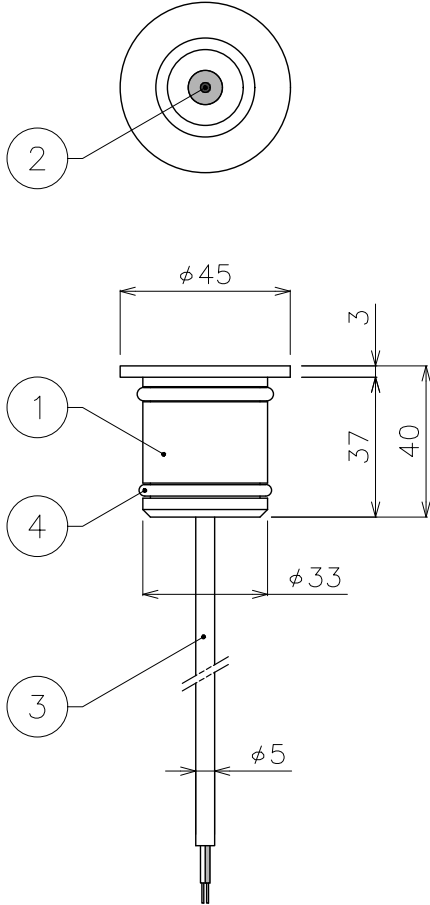

定格電圧	DC12V~24V
消費電力	3W
LEDカラー	2700K
照射角度	20°
使用環境	屋外仕様/IP67
その他	スリーブ付属, 調光可能

付属品

スリーブ : 80g

DIMENSION [mm]

10	***	***	*	***
9	***	***	*	***
8	***	***	*	***
7	***	***	*	***
6	***	***	*	***
5	***	***	*	***
4	Oリング	ゴム	*	***
3	ケーブル	***	L≒5000mm	22AWG 赤(+)/黒(-)
2	LED+レンズ	強化ガラス	*	***
1	本体	ステンレス	*	***
番号 Number	部品名 Parts name	材質 Material	数 Qty.	備考 Remarks

TITLE EF-HRG20D3W-12V27K		
SCALE 1:2		WEIGHT 290g (配線含む)
APPROVED Yoshimura 2020.07.17	CHECKED	DRAWN Sakane 2020.07.17
PROJECTION		Ver. 1
株式会社 エフェクトメイジ		
		SHEET 01/01