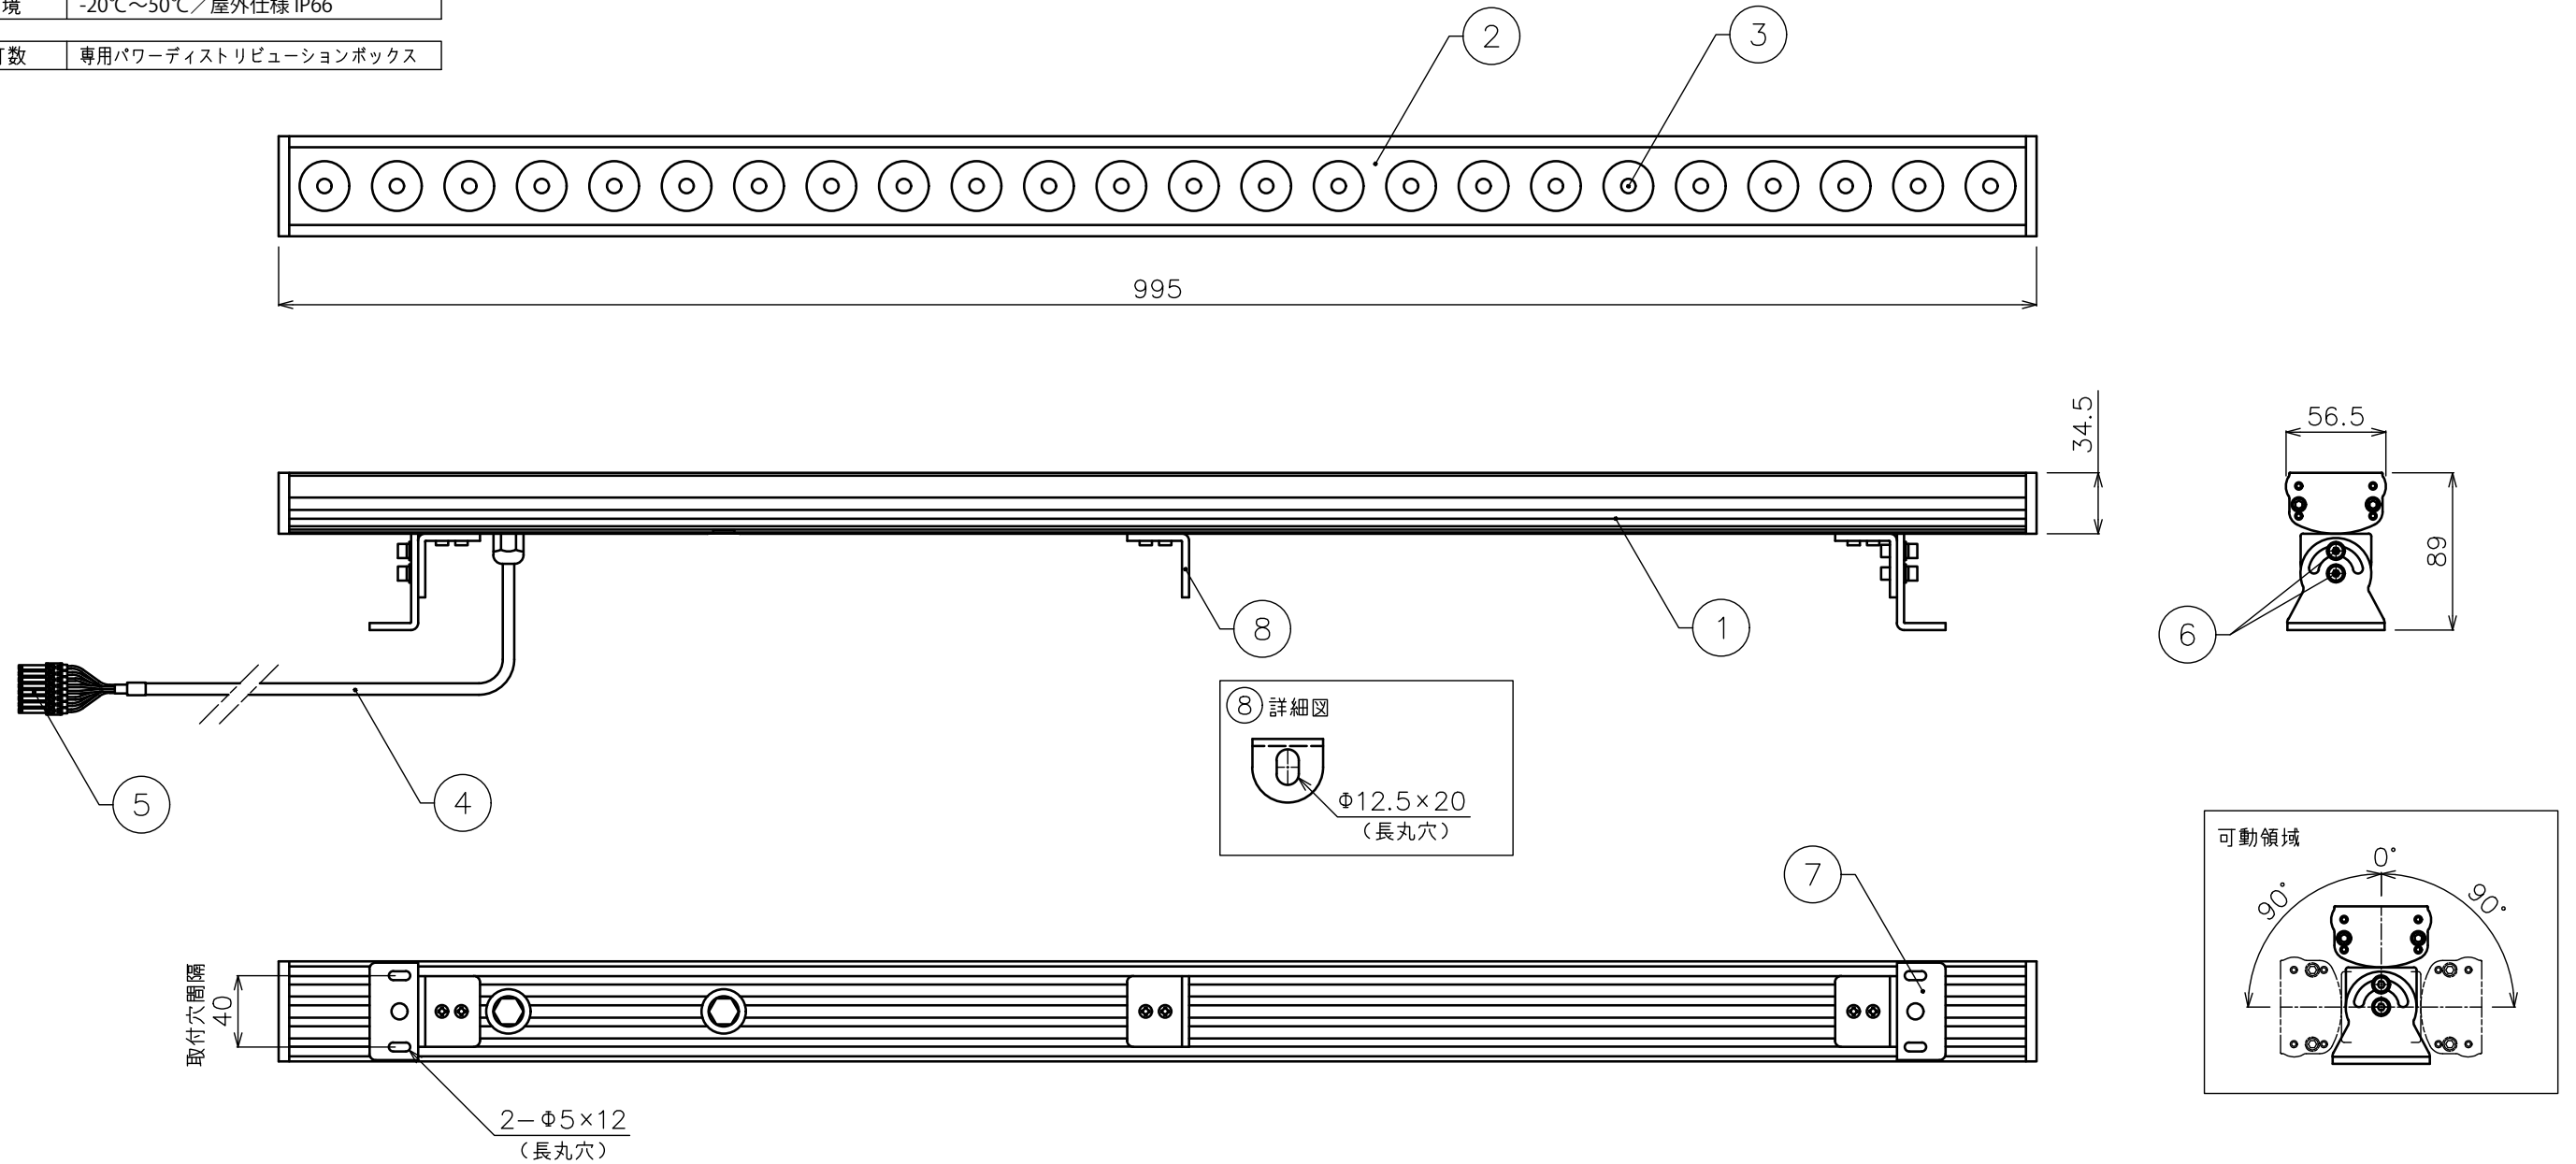

LEDカラー	LEDカラー
定格電流	500mA
消費電力	最大65W
LED灯数	24灯
LED照射角	20°×40°
使用環境	-20℃～50℃/屋外仕様 IP66

LED灯数	専用パワーディストリビューションボックス
-------	----------------------

DIMENSION [mm]

10 ***	***	*	***	20 ***	***	*	***
9 ***	***	*	***	19 ***	***	*	***
8 ワイヤーフック	***	3	Φ12.5mm×H20mm	18 ***	***	*	***
7 取付ベース	***	2	可動可能	17 ***	***	*	***
6 角度調整ネジ	***	4	六角ネジ 4mm	16 ***	***	*	***
5 入力コネクタ (電源/DATA信号)	***	*	***	15 ***	***	*	***
4 ケーブル (電源/DATA信号)	***	*	L=5,000mm	14 ***	***	*	***
3 LED	***	24	RGBW 4in1 LED	13 ***	***	*	***
2 カバーガラス	強化ガラス	*	***	12 ***	***	*	***
1 本体	アルミニウム	*	***	11 ***	***	*	***
番号 部品名	材質	数	備考	番号 部品名	材質	数	備考
Number Parts name	Material	Qty.	Remarks	Number Parts name	Material	Qty.	Remarks

TITLE	EF-LINER-1000-500-2040-4IN1	
SCALE	1:4	WEIGHT 2,800g (配線含まず)
SIGN	Ogasawara	SIGN *** Sakane
DROWN	2018.01.18	Ver. 3
CHECKED	2018.01.19	