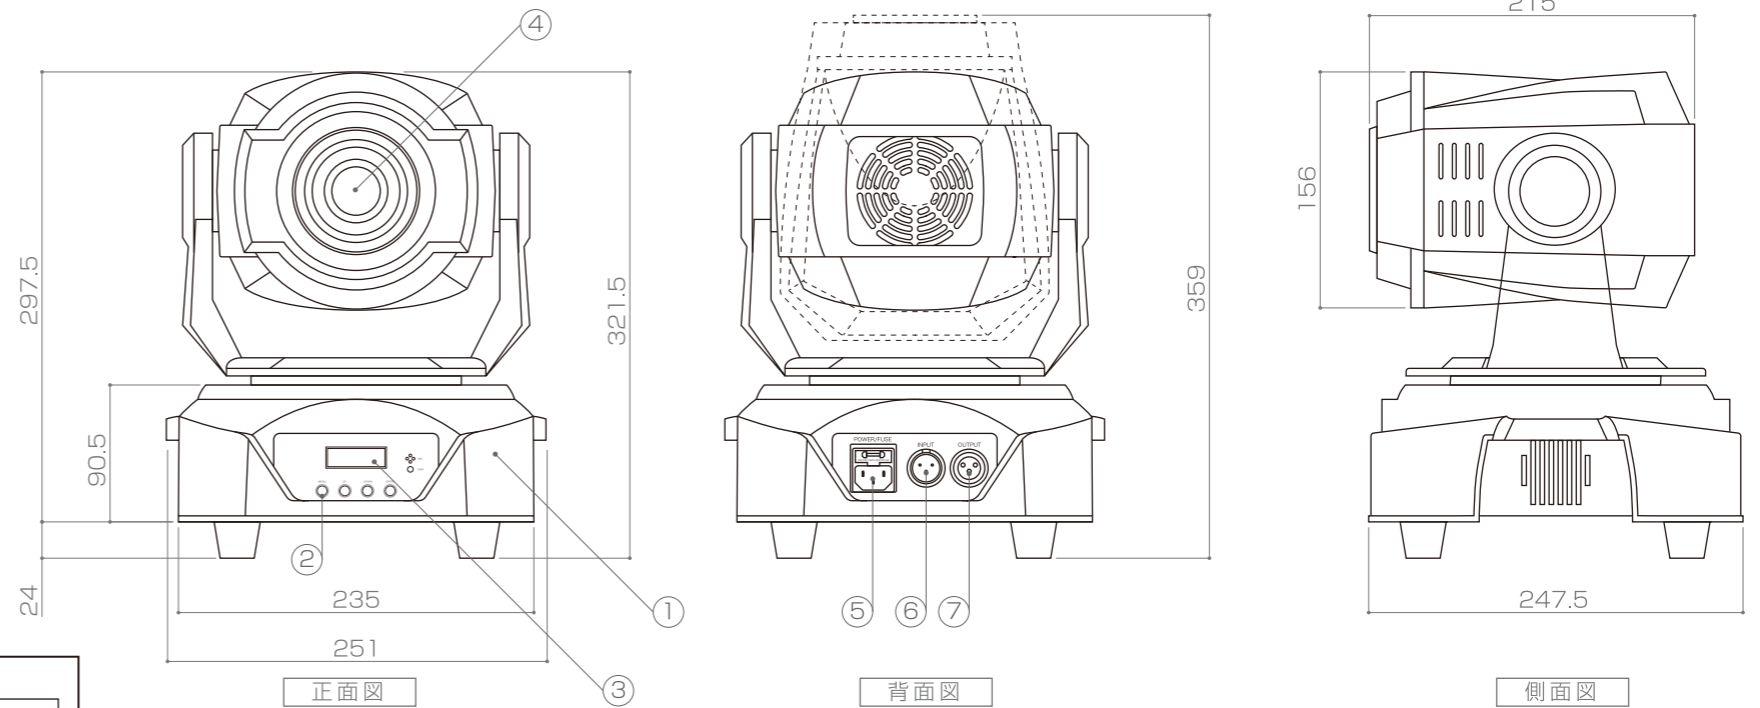

LEDカラー	ホワイト
カラーホイール	7カラー (レッド、グリーン、ブルー、イエロー、パープル、ライトグリーン、シアン)
入力電圧	AC100V ~ 240V
LED光源出力	75W
消費電力	100W
その他	屋内用, DMX制御 (11ch, 14ch, 16ch モード選択可能) オートモード搭載, サウンドモード搭載, カスタムモード搭載 PAN540°, TILT270°, DIMMER, STROBE ローテーションゴボ6種類 (ゴボシェイク機能有り) フィクスゴボ8種類 (ゴボシェイク機能有り) プリズム、フォーカス

付属品

六角穴付きキャップボルト	重量 15g / 4個	電源パワーコード	重量 160g / 本
ハンガーステー	重量 185g / 2個	DMXコード	重量 90g / 本

DIMENSION [mm]

10	六角穴付きキャップボルト	-	4	M6	20	DMX コネクタ (メス)	-	-	3pin
9	取付穴 (ハンガーステー用)	-	4	φ6mm	19	DMX コネクタ (オス)	-	-	3pin
8	ベース	鉄	-	-	18	DMX コード	-	-	L ≒ 1,400mm
7	DMX 出力コネクタ (メス)	-	1	3pin	17	アース線	-	-	L ≒ 70mm
6	DMX 入力コネクタ (オス)	-	1	3pin	16	電源プラグ	-	1	-
5	電源コネクタ (ヒューズ)	-	1	オス	15	電源コネクタ (メス)	-	1	-
4	レンズ	ガラス	-	-	14	電源コード	-	1	L ≒ 1,400mm
3	表示ディスプレイ	-	-	-	13	取付穴	-	1	φ7×14mm
2	メニューボタン	-	-	-	12	取付穴	-	1	φ7mm
1	本体	本体: 鉄, カバー: 樹脂	-	-	11	ハンガーステー	鉄	2	-
番号	部品名	材質	数	備考	番号	部品名	材質	数	備考
Number	Parts name	Material	Qty.	Remarks	Number	Parts name	Material	Qty.	Remarks

TITLE	X-LED-MO75		
SCALE	1/5	WEIGHT	本体: 7,000g
SIGN	吉村	SIGN	SIGN
DROWN	2016.06.04	Ver.	2
CHECKED	2000.00.00		
SHEET 01 / 01			