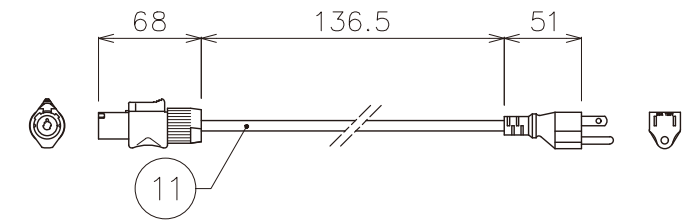

LEDカラー	250W 7500K
消費電力	290W
入力電圧	AC100V~240V 50/60Hz
ゴボ	7種類+オープン×1
ホイール	7色+オープン×1
環境	-20℃~45℃ IP20 屋内仕様
備考	DMX512制御 (14ch,16ch,18ch モード選択可能)

DIMENSION [mm]

10	DMXケーブル	***	1	3pin	20	***	***	*	***
9	ハンガーステー	鉄	2	***	19	***	***	*	***
8	パネル	***	1	***	18	***	***	*	***
7	DMX出力	***	1	3pin	17	***	***	*	***
6	DMX入力	***	1	3pin	16	***	***	*	***
5	電源入力	***	1	***	15	***	***	*	***
4	電源出力	***	1	***	14	***	***	*	***
3	ヒューズ	***	1	***	13	カラビナ	アルミ	1	***
2	スイッチ	***	1	***	12	ワイヤー	ステンレス	1	***
1	本体	鉄, 樹脂	*	***	11	電源ケーブル	***	1	***
番号	部品名	材質	数	備考	番号	部品名	材質	数	備考
Number	Parts name	Material	Qty.	Remarks	Number	Parts name	Material	Qty.	Remarks

TITLE	X-SI-171-250WZ	
SCALE	1:5	WEIGHT 17420g
SIGN	Ogasawara	SIGN *** Sakane
DROWN	2018.11.23	Ver. 1
CHECKED	2018.11.23	