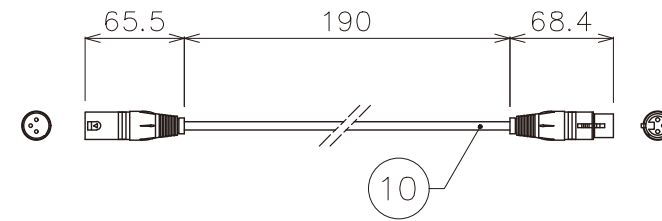

LEDカラー	250W 7500K
消費電力	290W
入力電圧	AC100V~240V 50/60Hz
ゴボ	7種類+オープン×1
ホイール	7色+オープン×1
環境	-20℃~45℃ IP20 屋内仕様
備考	DMX512制御 (14ch,16ch,18ch モード選択可能)

DIMENSION [mm]

10	DMXケーブル	***	1	3pin	20	***	***	*	***
9	ハンガーステー	鉄	2	***	19	***	***	*	***
8	パネル	***	1	***	18	***	***	*	***
7	DMX出力	***	1	3pin	17	***	***	*	***
6	DMX入力	***	1	3pin	16	***	***	*	***
5	電源入力	***	1	***	15	***	***	*	***
4	電源出力	***	1	***	14	***	***	*	***
3	ヒューズ	***	1	***	13	カラビナ	アルミ	1	***
2	スイッチ	***	1	***	12	ワイヤー	ステンレス	1	***
1	本体	鉄, 樹脂	*	***	11	電源ケーブル	***	1	***
番号	部品名	材質	数	備考	番号	部品名	材質	数	備考
Number	Parts name	Material	Qty.	Remarks	Number	Parts name	Material	Qty.	Remarks

TITLE	X-SI-171-250WZ	
SCALE	1:5	WEIGHT 17420g
SIGN	Ogasawara	SIGN *** Sakane
DROWN	2018.11.23	Ver. 1
CHECKED	2018.11.23	