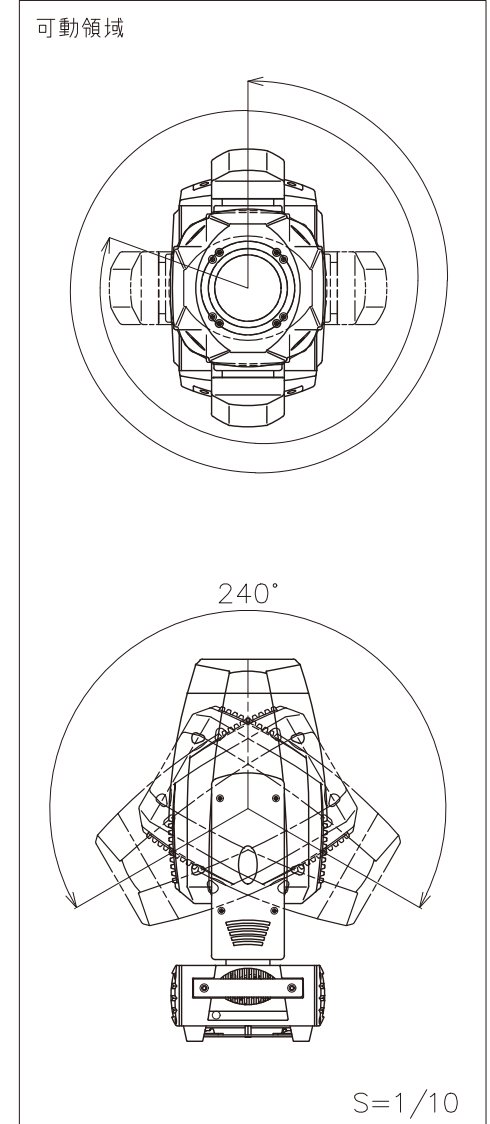

LEDカラー	250W 7500K
消費電力	290W
入力電圧	AC100V~240V 50/60Hz
ゴボ	7種類+オープン×1
ホイール	7色+オープン×1
環境	-20℃~45℃ IP20 屋内仕様
備考	DMX512制御 (14ch,16ch,18ch モード選択可能)

DIMENSION [mm]

10	DMXケーブル	***	1	3pin	20	***	***	*	***
9	ハンガーステー	鉄	2	***	19	***	***	*	***
8	パネル	***	1	***	18	***	***	*	***
7	DMX出力	***	1	3pin	17	***	***	*	***
6	DMX入力	***	1	3pin	16	***	***	*	***
5	電源入力	***	1	***	15	***	***	*	***
4	電源出力	***	1	***	14	***	***	*	***
3	ヒューズ	***	1	***	13	カラビナ	アルミ	1	***
2	スイッチ	***	1	***	12	ワイヤー	ステンレス	1	***
1	本体	鉄, 樹脂	*	***	11	電源ケーブル	***	1	***
番号	部品名	材質	数	備考	番号	部品名	材質	数	備考
Number	Parts name	Material	Qty.	Remarks	Number	Parts name	Material	Qty.	Remarks

TITLE	X-SI-171-250WZ	
SCALE	1:5	WEIGHT 17420g
SIGN	Ogasawara	SIGN *** Sakane
DROWN	2018.11.23	Ver. 1
CHECKED	2018.11.23	