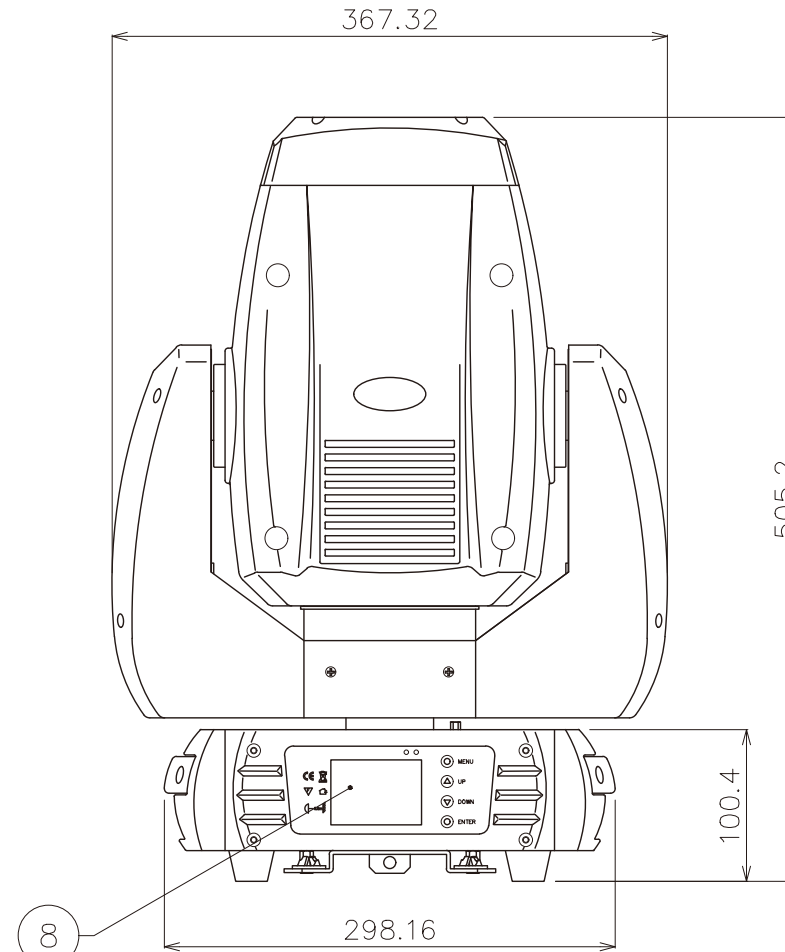

LEDカラー	250W 7500K
消費電力	290W
入力電圧	AC100V~240V 50/60Hz
ゴボ	7種類+オープン×1
ホイール	7色+オープン×1
環境	-20℃~45℃ IP20 屋内仕様
備考	DMX512制御 (14ch,16ch,18ch モード選択可能)

DIMENSION [mm]

10	DMXケーブル	***	1	3pin	20	***	***	*	***
9	ハンガーステー	鉄	2	***	19	***	***	*	***
8	パネル	***	1	***	18	***	***	*	***
7	DMX出力	***	1	3pin	17	***	***	*	***
6	DMX入力	***	1	3pin	16	***	***	*	***
5	電源入力	***	1	***	15	***	***	*	***
4	電源出力	***	1	***	14	***	***	*	***
3	ヒューズ	***	1	***	13	カラビナ	アルミ	1	***
2	スイッチ	***	1	***	12	ワイヤー	ステンレス	1	***
1	本体	鉄, 樹脂	*	***	11	電源ケーブル	***	1	***
番号	部品名	材質	数	備考	番号	部品名	材質	数	備考
Number	Parts name	Material	Qty.	Remarks	Number	Parts name	Material	Qty.	Remarks

TITLE	X-SI-171-250WZ	
SCALE	1:5	WEIGHT 17420g
SIGN	Ogasawara	SIGN *** Sakane
DROWN	2018.11.23	Ver. 1
CHECKED	2018.11.23	