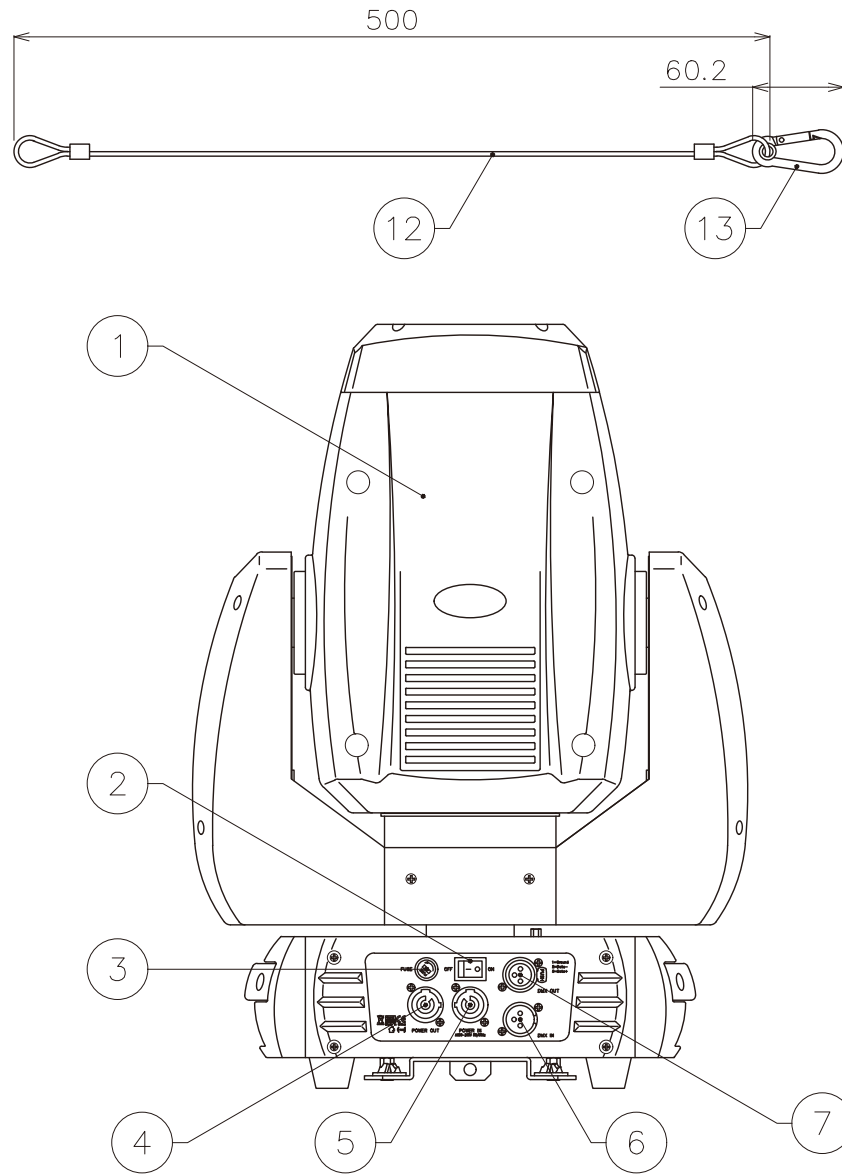

LEDカラー	250W 7500K
消費電力	290W
入力電圧	AC100V~240V 50/60Hz
ゴボ	7種類+オープン×1
ホイール	7色+オープン×1
環境	-20℃~45℃ IP20 屋内仕様
備考	DMX512制御 (14ch,16ch,18ch モード選択可能)

DIMENSION [mm]

10	DMXケーブル	***	1	3pin	20	***	***	*	***
9	ハンガーステー	鉄	2	***	19	***	***	*	***
8	パネル	***	1	***	18	***	***	*	***
7	DMX出力	***	1	3pin	17	***	***	*	***
6	DMX入力	***	1	3pin	16	***	***	*	***
5	電源入力	***	1	***	15	***	***	*	***
4	電源出力	***	1	***	14	***	***	*	***
3	ヒューズ	***	1	***	13	カラビナ	アルミ	1	***
2	スイッチ	***	1	***	12	ワイヤー	ステンレス	1	***
1	本体	鉄, 樹脂	*	***	11	電源ケーブル	***	1	***
番号	部品名	材質	数	備考	番号	部品名	材質	数	備考
Number	Parts name	Material	Qty.	Remarks	Number	Parts name	Material	Qty.	Remarks

TITLE	X-SI-171-250WZ	
SCALE	1:5	WEIGHT 17420g
SIGN	Ogasawara	SIGN *** Sakane
DROWN	2018.11.23	Ver. 1
CHECKED	2018.11.23	