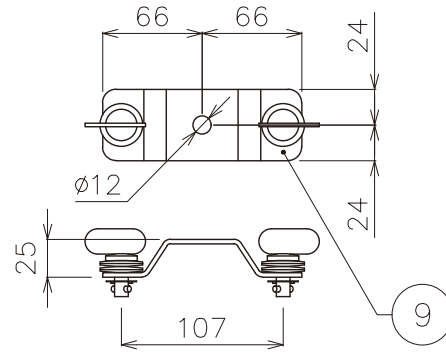

LEDカラー	250W 7500K
消費電力	290W
入力電圧	AC100V~240V 50/60Hz
ゴボ	7種類+オープン×1
ホイール	7色+オープン×1
環境	-20℃~45℃ IP20 屋内仕様
備考	DMX512制御 (14ch,16ch,18ch モード選択可能)

DIMENSION [mm]

10	DMXケーブル	***	1	3pin	20	***	***	*	***
9	ハンガーステー	鉄	2	***	19	***	***	*	***
8	パネル	***	1	***	18	***	***	*	***
7	DMX出力	***	1	3pin	17	***	***	*	***
6	DMX入力	***	1	3pin	16	***	***	*	***
5	電源入力	***	1	***	15	***	***	*	***
4	電源出力	***	1	***	14	***	***	*	***
3	ヒューズ	***	1	***	13	カラビナ	アルミ	1	***
2	スイッチ	***	1	***	12	ワイヤー	ステンレス	1	***
1	本体	鉄, 樹脂	*	***	11	電源ケーブル	***	1	***
番号	部品名	材質	数	備考	番号	部品名	材質	数	備考
Number	Parts name	Material	Qty.	Remarks	Number	Parts name	Material	Qty.	Remarks

TITLE	X-SI-171-250WZ	
SCALE	1:5	WEIGHT 17420g
SIGN	Ogasawara	SIGN *** Sakane
DROWN	2018.11.23	Ver. 1
CHECKED	2018.11.23	