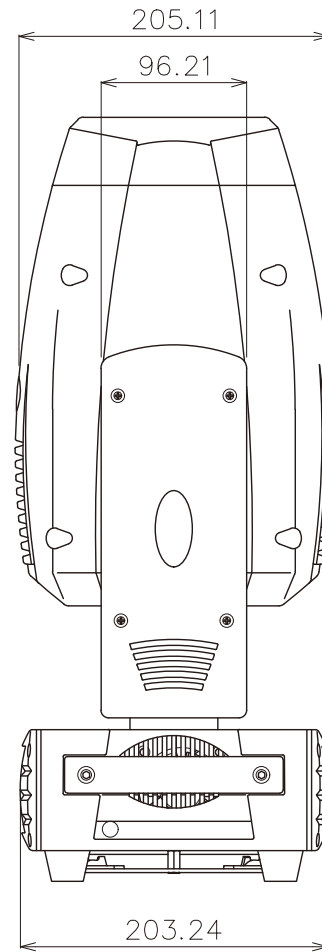

LEDカラー	250W 7500K
消費電力	290W
入力電圧	AC100V~240V 50/60Hz
ゴボ	7種類+オープン×1
ホイール	7色+オープン×1
環境	-20℃~45℃ IP20 屋内仕様
備考	DMX512制御 (14ch,16ch,18ch モード選択可能)

DIMENSION [mm]

10	DMXケーブル	***	1	3pin	20	***	***	*	***
9	ハンガーステー	鉄	2	***	19	***	***	*	***
8	パネル	***	1	***	18	***	***	*	***
7	DMX出力	***	1	3pin	17	***	***	*	***
6	DMX入力	***	1	3pin	16	***	***	*	***
5	電源入力	***	1	***	15	***	***	*	***
4	電源出力	***	1	***	14	***	***	*	***
3	ヒューズ	***	1	***	13	カラビナ	アルミ	1	***
2	スイッチ	***	1	***	12	ワイヤー	ステンレス	1	***
1	本体	鉄, 樹脂	*	***	11	電源ケーブル	***	1	***
番号	部品名	材質	数	備考	番号	部品名	材質	数	備考
Number	Parts name	Material	Qty.	Remarks	Number	Parts name	Material	Qty.	Remarks

TITLE	X-SI-171-250WZ	
SCALE	1:5	WEIGHT 17420g
SIGN	Ogasawara	SIGN *** Sakane
DROWN	2018.11.23	Ver. 1
CHECKED	2018.11.23	