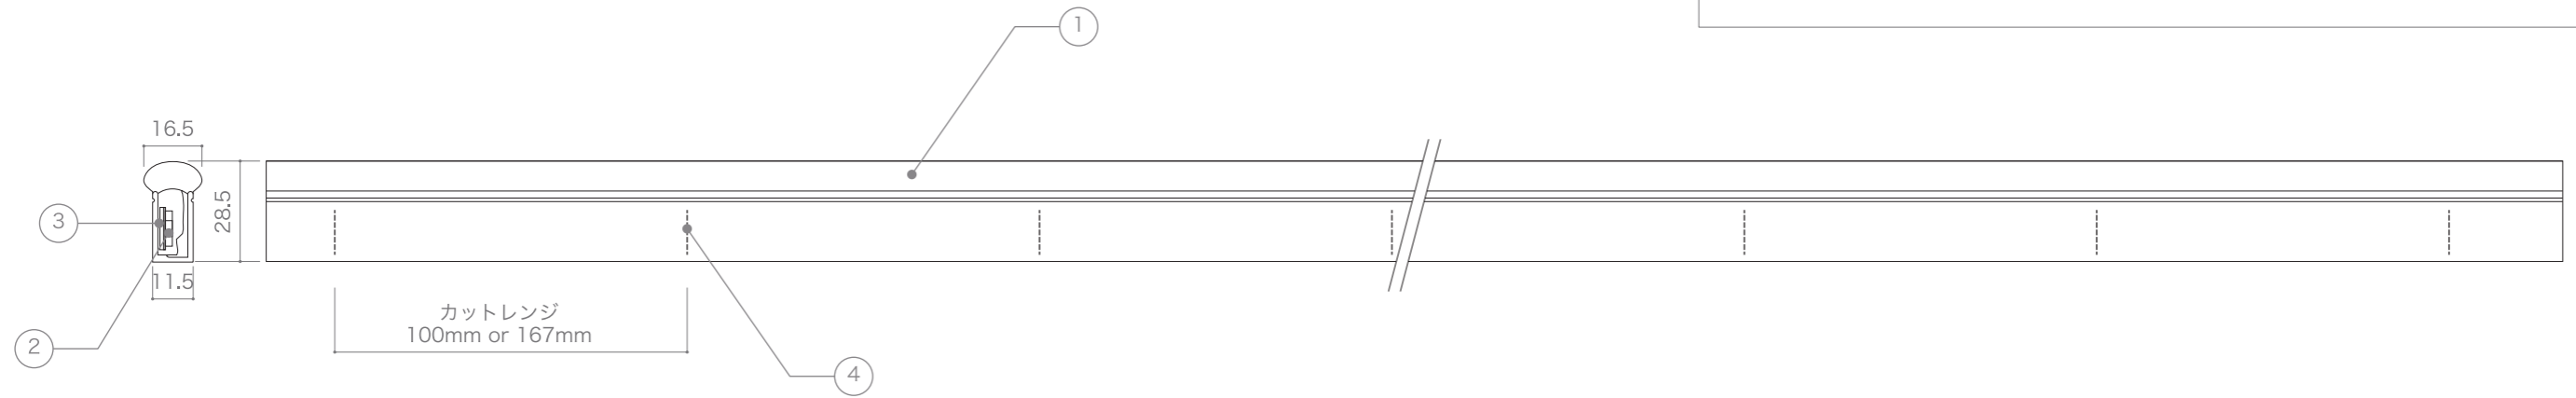

カラージャケット

型番	EF-CL-N27-65-24V-C-R	EF-CL-N27-106-24V-C-Y	EF-CL-N27-106-24V-C-B	EF-CL-N27-106-24V-C-G
カラー	レッド	イエロー	ブルー	グリーン
消費電力	6.5W/m	10.6W/m		
カットレンジ	167mm	100mm		
定格電圧	DC24V			
LED	SMD 5050			
照射角	270°			
最大接続長	10M			
使用環境	-20°C~45°C/屋外仕様 IP65			
最小屈曲半径	60R(mm)			
備考	10M/ロット			

DIMENSION [mm]

10	-	-	-	-	20	-	-	-	-
9	-	-	-	-	19	-	-	-	-
8	-	-	-	-	18	-	-	-	-
7	-	-	-	-	17	-	-	-	-
6	-	-	-	-	16	-	-	-	-
5	-	-	-	-	15	-	-	-	-
4	カットレンジマーク	-	-	カットレンジ 100mm or 167mm	14	-	-	-	-
3	基板	-	-	-	13	-	-	-	-
2	LED	-	-	LED ピッチ 167mm	12	-	-	-	-
1	発光部	PVC	-	-	11	本体	-	-	-
番号	部品名	材質	数	備考	番号	部品名	材質	数	備考
Number	Parts name	Material	Qty.	Remarks	Number	Parts name	Material	Qty.	Remarks

TITLE 上記記載		
SCALE 1/2	WEIGHT 460g/m	
SIGN 吉村	SIGN	SIGN
DROWN 2014.09.19	Ver. 3	
CHECKED 2000.00.00		
 株式会社エフェクトメイジ		
SHEET 01 / 01		