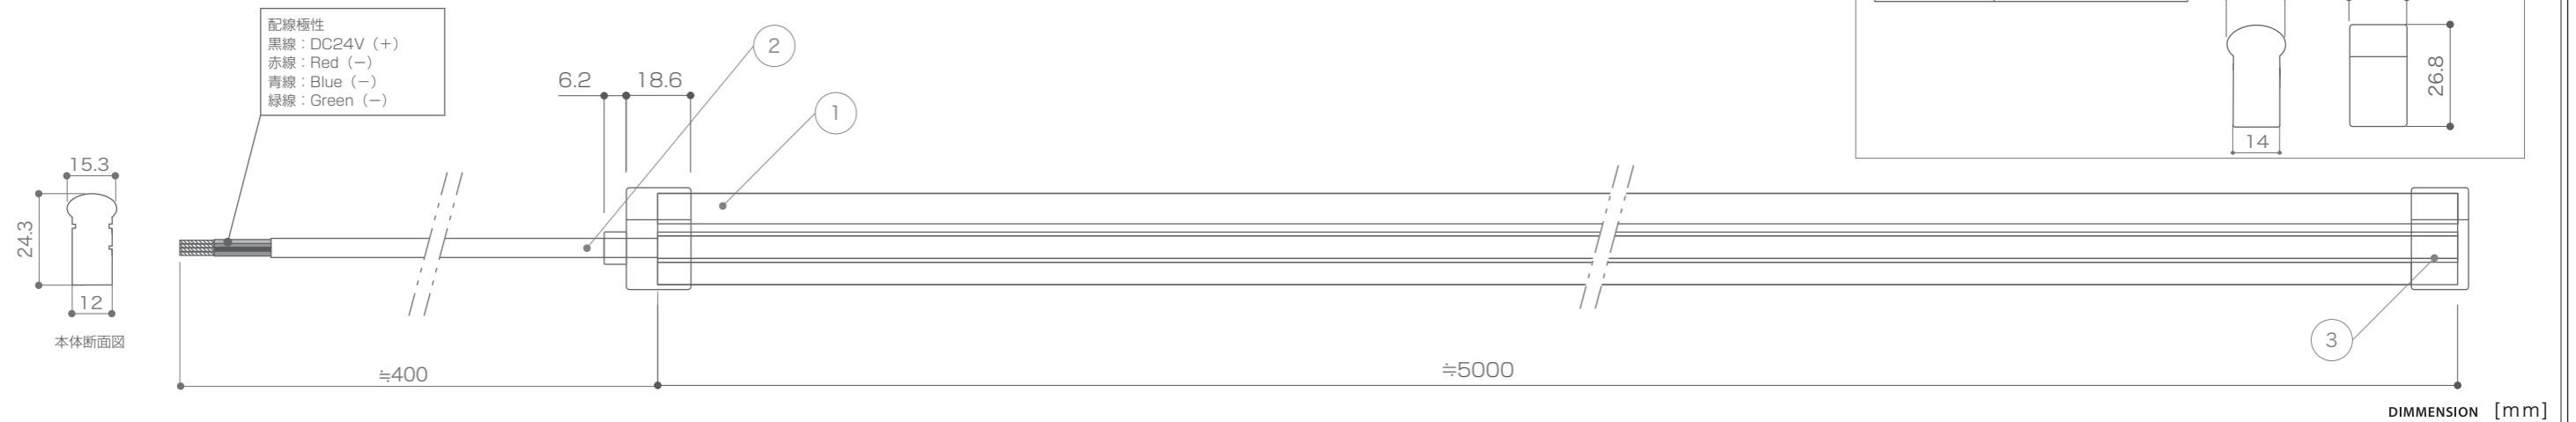

型番	EF-CLF21-24V-RGB
LEDカラー	RGB
定格電圧	DC24V
消費電力	最大13W/m
使用環境	屋外仕様
最大接続長	5m
最小屈曲半径	60mm
その他	長さ指定での受注生産（50mm単位で指定可能） 5m以上で承ります（例 1m×5本等）

オプション品

商品名	専用パワーコード
型番	EF-CLF21RGB-PC
その他	本体に接続して生産

オプション品

商品名	専用クリップ
型番	EF-CLF1CH-CL
重量	3.14g

最小屈曲半径

オプション品

付属品	エンドキャップ
-----	---------

10	-	-	-	-	20	-	-	-	-
9	-	-	-	-	19	-	-	-	-
8	-	-	-	-	18	-	-	-	-
7	-	-	-	-	17	-	-	-	-
6	-	-	-	-	16	-	-	-	-
5	-	-	-	-	15	-	-	-	-
4	専用取付クリップ	-	-	別売	14	-	-	-	-
3	エンドキャップ	-	-	1ヶ付属	13	-	-	-	-
2	パワーコード	-	-	ケーブル長≒400mm（別売）	12	-	-	-	-
1	本体	PVC	-	-	11	-	-	-	-
番号	部品名	材質	数	備考	番号	部品名	材質	数	備考
Number	Parts name	Material	Qty.	Remarks	Number	Parts name	Material	Qty.	Remarks

TITLE		
EF-CLF21-24V-RGB		
SCALE		WEIGHT
1 : 2		328g/m
APPROVED	CHECKED	DRAWN
	Sakane	Sakai
	2020.06.22	2020.06.22
PROJECTION	Ver. 2	
株式会社 エフェクトメイジ		
SHEET 01 / 01		