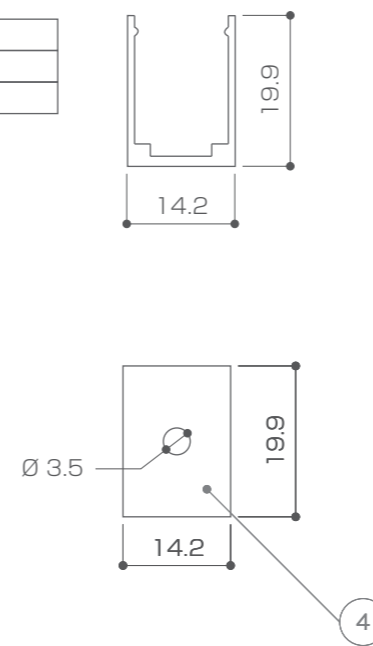

型番	EF-CLF21-24V-RGB
LEDカラー	RGB
定格電圧	DC24V
消費電力	最大13W/m
使用環境	屋外仕様
最大接続長	5m
最小屈曲半径	60mm
その他	長さ指定での受注生産（50mm単位で指定可能） 5m以上で承ります（例 1m×5本等）

オプション品

商品名	専用パワーコード
型番	EF-CLF21RGB-PC
その他	本体に接続して生産

オプション品

商品名	専用クリップ
型番	EF-CLF1CH-CL
重量	3.14g

最小屈曲半径

オプション品

付属品	エンドキャップ
-----	---------

10	-	-	-	-	20	-	-	-	-
9	-	-	-	-	19	-	-	-	-
8	-	-	-	-	18	-	-	-	-
7	-	-	-	-	17	-	-	-	-
6	-	-	-	-	16	-	-	-	-
5	-	-	-	-	15	-	-	-	-
4	専用取付クリップ	-	-	別売	14	-	-	-	-
3	エンドキャップ	-	-	1ヶ付属	13	-	-	-	-
2	パワーコード	-	-	ケーブル長≒400mm（別売）	12	-	-	-	-
1	本体	PVC	-	-	11	-	-	-	-
番号	部品名	材質	数	備考	番号	部品名	材質	数	備考
Number	Parts name	Material	Qty.	Remarks	Number	Parts name	Material	Qty.	Remarks

TITLE		
EF-CLF21-24V-RGB		
SCALE		WEIGHT
1 : 2		328g/m
APPROVED	CHECKED	DRAWN
	Sakane	Sakai
	2020.06.22	2020.06.22
PROJECTION	Ver. 2	
株式会社 エフェクトメイジ		
SHEET 01 / 01		