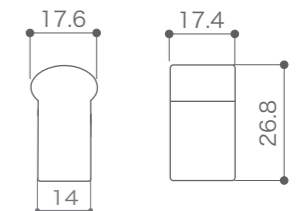

型番	EF-CLF21-24V-RGB
LEDカラー	RGB
定格電圧	DC24V
消費電力	最大13W/m
使用環境	屋外仕様
最大接続長	5m
最小屈曲半径	60mm
その他	長さ指定での受注生産（50mm単位で指定可能） 5m以上で承ります（例 1m×5本等）

オプション品

商品名	専用パワーコード
型番	EF-CLF21RGB-PC
その他	本体に接続して生産

オプション品

商品名	専用クリップ
型番	EF-CLF1CH-CL
重量	3.14g

最小屈曲半径

オプション品

付属品	エンドキャップ
-----	---------

10	-	-	-	-	20	-	-	-	-
9	-	-	-	-	19	-	-	-	-
8	-	-	-	-	18	-	-	-	-
7	-	-	-	-	17	-	-	-	-
6	-	-	-	-	16	-	-	-	-
5	-	-	-	-	15	-	-	-	-
4	専用取付クリップ	-	-	別売	14	-	-	-	-
3	エンドキャップ	-	-	1ヶ付属	13	-	-	-	-
2	パワーコード	-	-	ケーブル長≒400mm（別売）	12	-	-	-	-
1	本体	PVC	-	-	11	-	-	-	-
番号	部品名	材質	数	備考	番号	部品名	材質	数	備考
Number	Parts name	Material	Qty.	Remarks	Number	Parts name	Material	Qty.	Remarks

TITLE		
EF-CLF21-24V-RGB		
SCALE		WEIGHT
1 : 2		328g/m
APPROVED	CHECKED	DRAWN
	Sakane	Sakai
	2020.06.22	2020.06.22
PROJECTION	Ver. 2	
株式会社 エフェクトメイジ		
SHEET 01 / 01		