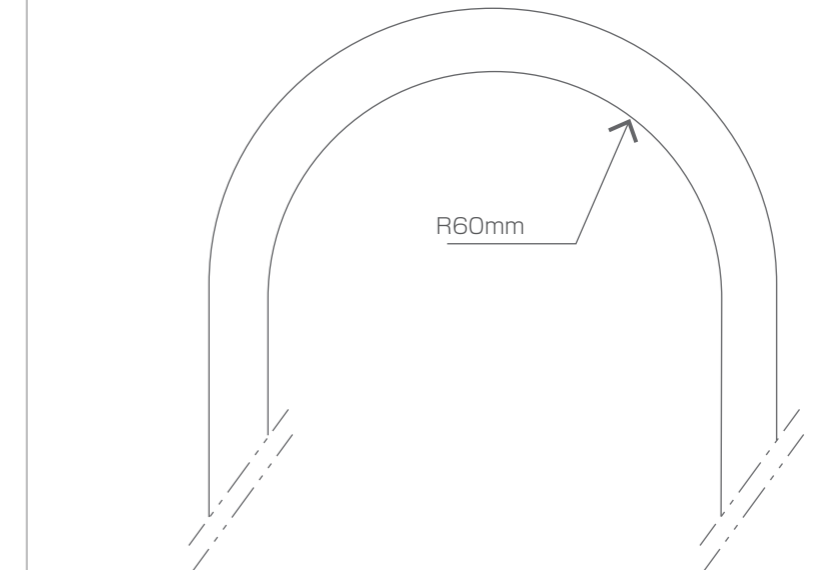

型番	EF-CLF21-24V-RGB
LEDカラー	RGB
定格電圧	DC24V
消費電力	最大13W/m
使用環境	屋外仕様
最大接続長	5m
最小屈曲半径	60mm
その他	長さ指定での受注生産（50mm単位で指定可能） 5m以上で承ります（例 1m×5本等）

オプション品

商品名	専用パワーコード
型番	EF-CLF21RGB-PC
その他	本体に接続して生産

オプション品

商品名	専用クリップ
型番	EF-CLF1CH-CL
重量	3.14g

最小屈曲半径

オプション品

付属品	エンドキャップ
-----	---------

10	-	-	-	-	20	-	-	-	-
9	-	-	-	-	19	-	-	-	-
8	-	-	-	-	18	-	-	-	-
7	-	-	-	-	17	-	-	-	-
6	-	-	-	-	16	-	-	-	-
5	-	-	-	-	15	-	-	-	-
4	専用取付クリップ	-	-	別売	14	-	-	-	-
3	エンドキャップ	-	-	1ヶ付属	13	-	-	-	-
2	パワーコード	-	-	ケーブル長≒400mm（別売）	12	-	-	-	-
1	本体	PVC	-	-	11	-	-	-	-
番号	部品名	材質	数	備考	番号	部品名	材質	数	備考
Number	Parts name	Material	Qty.	Remarks	Number	Parts name	Material	Qty.	Remarks

TITLE		
EF-CLF21-24V-RGB		
SCALE		WEIGHT
1 : 2		328g/m
APPROVED	CHECKED	DRAWN
	Sakane	Sakai
	2020.06.22	2020.06.22
PROJECTION	Ver. 2	
株式会社 エフェクトメイジ		
SHEET 01 / 01		