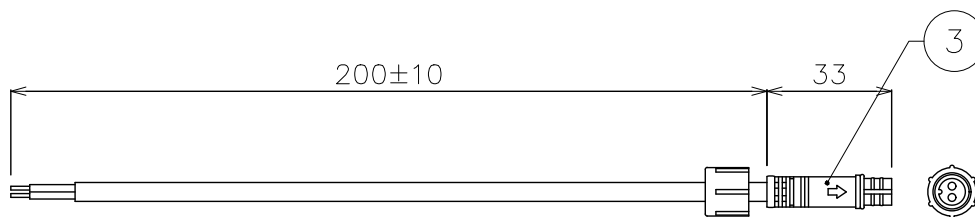

X-ECO 承認図

エックスネオン スリム ミニ 1000

X-NEON SLIM MINI 1000

型番	カラー	CRI/光束 (lm)	消費電力	定格電圧	使用環境	カットレンジ	最小屈曲半径
EF-CSI2J2-124V27	2700K	CRI80/680lm	12W/m	DC24V	-20℃~45℃ 屋内仕様	約50mm	R15cm
EF-CSI2J2-124V50	5000K	CRI80/710lm					
EF-CSI2J2-124VR	レッド	-	10W/m				
EF-CSI2J2-124VB	ブルー	-					

付属品 専用パワーコード (メス)

付属品 エンドキャップ

S=1/1

付属品 専用取付クリップ

S=1/1

DIMENSION [mm]

10	***	***	*	***
9	***	***	*	***
8	***	***	*	***
7	***	***	*	***
6	***	***	*	***
5	専用取付クリップ	***	3	ビス付属
4	エンドキャップ	***	2	***
3	専用パワーコード (メス)	***	1	赤 (+), 黒 (-)
2	入力コネクタ (電源)	***	1	***
1	本体	***	*	***
番号 Number	部品名 Parts name	材質 Material	数 Qty.	備考 Remarks

TITLE	上記記載		
SCALE	1:2	WEIGHT	120g/m
SIGN	Ogasawra	SIGN ***	SIGN Sakane
DROWN	2018.11.01	Ver.	2
CHECKED	2018.11.01		
 株式会社 エフェクトメイジ			
			SHEET 01/01