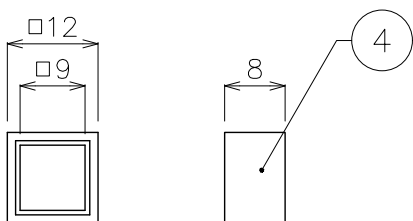

X-ECO 承認図

エックスネオン スリム ミニ 1000

X-NEON SLIM MINI 1000

型番	カラー	CRI/光束 (lm)	消費電力	定格電圧	使用環境	カットレンジ	最小屈曲半径
EF-CSI2J2-124V27	2700K	CRI80/680lm	12W/m	DC24V	-20℃~45℃ 屋内仕様	約50mm	R15cm
EF-CSI2J2-124V50	5000K	CRI80/710lm					
EF-CSI2J2-124VR	レッド	-	10W/m				
EF-CSI2J2-124VB	ブルー	-					

付属品 専用パワーコード (メス)

付属品 エンドキャップ

S=1/1

付属品 専用取付クリップ

S=1/1

DIMENSION [mm]

10	***	***	*	***
9	***	***	*	***
8	***	***	*	***
7	***	***	*	***
6	***	***	*	***
5	専用取付クリップ	***	3	ビス付属
4	エンドキャップ	***	2	***
3	専用パワーコード (メス)	***	1	赤 (+), 黒 (-)
2	入力コネクタ (電源)	***	1	***
1	本体	***	*	***
番号 Number	部品名 Parts name	材質 Material	数 Qty.	備考 Remarks

TITLE	上記記載		
SCALE	1:2	WEIGHT	120g/m
SIGN	Ogasawra	SIGN ***	SIGN Sakane
DROWN	2018.11.01	Ver.	2
CHECKED	2018.11.01		
 株式会社 エフェクトメイジ			
			SHEET 01/01