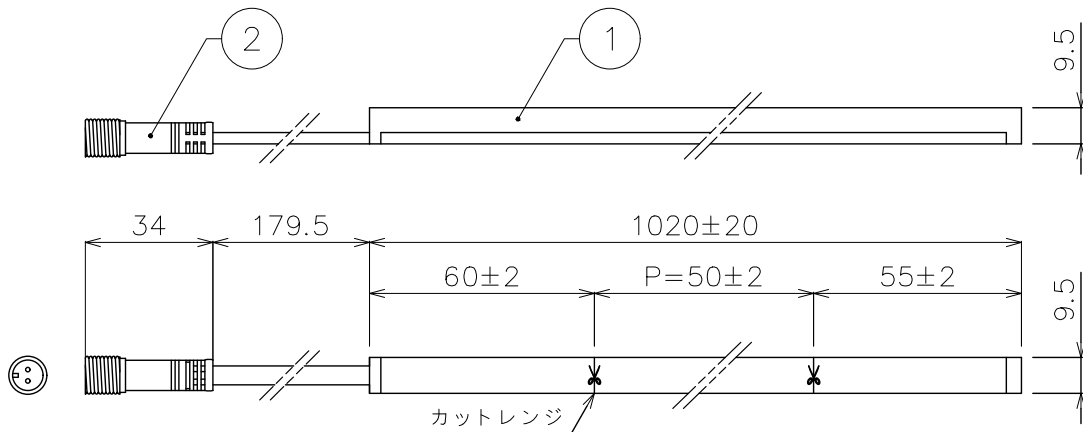

X-ECO 承認図

エックスネオン スリム ミニ 1000

X-NEON SLIM MINI 1000

型番	カラー	CRI/光束 (lm)	消費電力	定格電圧	使用環境	カットレンジ	最小屈曲半径
EF-CSI2J2-124V27	2700K	CRI80/680lm	12W/m	DC24V	-20℃~45℃ 屋内仕様	約50mm	R15cm
EF-CSI2J2-124V50	5000K	CRI80/710lm					
EF-CSI2J2-124VR	レッド	-	10W/m				
EF-CSI2J2-124VB	ブルー	-					

付属品 専用パワーコード (メス)

付属品 エンドキャップ

S=1/1

付属品 専用取付クリップ

S=1/1

DIMENSION [mm]

10	***	***	*	***
9	***	***	*	***
8	***	***	*	***
7	***	***	*	***
6	***	***	*	***
5	専用取付クリップ	***	3	ビス付属
4	エンドキャップ	***	2	***
3	専用パワーコード (メス)	***	1	赤 (+), 黒 (-)
2	入力コネクタ (電源)	***	1	***
1	本体	***	*	***
番号 Number	部品名 Parts name	材質 Material	数 Qty.	備考 Remarks

TITLE	上記記載		
SCALE	1:2	WEIGHT	120g/m
SIGN	Ogasawra	SIGN ***	SIGN Sakane
DROWN	2018.11.01	Ver.	2
CHECKED	2018.11.01		
 株式会社 エフェクトメイジ			
			SHEET 01/01