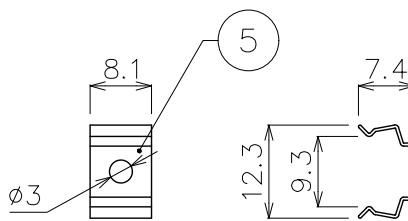

X-ECO 承認図

エックスネオン スリム ミニ 1000

X-NEON SLIM MINI 1000

型番	カラー	CRI/光束 (lm)	消費電力	定格電圧	使用環境	カットレンジ	最小屈曲半径
EF-CSI2J2-124V27	2700K	CRI80/680lm	12W/m	DC24V	-20℃~45℃ 屋内仕様	約50mm	R15cm
EF-CSI2J2-124V50	5000K	CRI80/710lm					
EF-CSI2J2-124VR	レッド	-	10W/m				
EF-CSI2J2-124VB	ブルー	-					

付属品 専用パワーコード (メス)

付属品 エンドキャップ

S=1/1

付属品 専用取付クリップ

S=1/1

DIMENSION [mm]

10	***	***	*	***
9	***	***	*	***
8	***	***	*	***
7	***	***	*	***
6	***	***	*	***
5	専用取付クリップ	***	3	ビス付属
4	エンドキャップ	***	2	***
3	専用パワーコード (メス)	***	1	赤 (+), 黒 (-)
2	入力コネクタ (電源)	***	1	***
1	本体	***	*	***
番号 Number	部品名 Parts name	材質 Material	数 Qty.	備考 Remarks

TITLE	上記記載		
SCALE	1:2	WEIGHT	120g/m
SIGN	Ogasawra	SIGN ***	SIGN Sakane
DROWN	2018.11.01	Ver.	2
CHECKED	2018.11.01		
 株式会社 エフェクトメイジ			
			SHEET 01/01