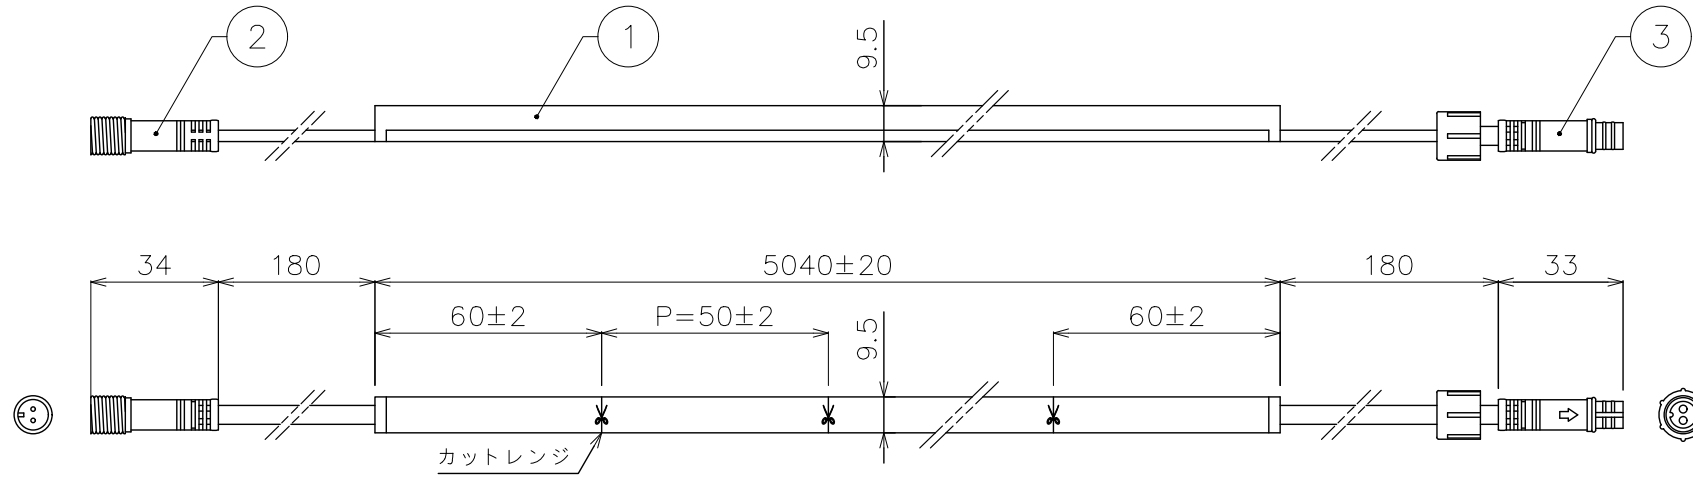

型番	カラー	CRI/光束 (m)	消費電力	定格電圧	使用環境	カットレンジ	最小屈曲半径
EF-CS12J2-524V27	2700K	CRI80/680lm	12W/m	DC24V	-20℃~45℃ 屋内仕様	約50mm	R15cm
EF-CS12J2-524V50	5000K	CRI80/710lm					
EF-CS12J2-524VR	レッド	-	10W/m				
EF-CS12J2-524VB	ブルー	-					

付属品 エンドキャップ

付属品 専用取付クリップ

付属品 専用パワーコード (オス)

付属品 専用パワーコード (メス)

DIMENSION [mm]

10	***	***	*	***	20	***	***	*	***
9	***	***	*	***	19	***	***	*	***
8	***	***	*	***	18	***	***	*	***
7	専用パワーコード (メス)	***	1	赤 (+), 黒 (-)	17	***	***	*	***
6	専用パワーコード (オス)	***	1	赤 (+), 黒 (-)	16	***	***	*	***
5	専用取付クリップ	***	15	ビス付属	15	***	***	*	***
4	エンドキャップ	***	2	***	14	***	***	*	***
3	出力コネクタ (電源)	***	1	***	13	***	***	*	***
2	入力コネクタ (電源)	***	1	***	12	***	***	*	***
1	本体	***	*	***	11	***	***	*	***
番号 Number	部品名 Parts name	材質 Material	数 Qty.	備考 Remarks	番号 Number	部品名 Parts name	材質 Material	数 Qty.	備考 Remarks

TITLE	上記記載	
SCALE	1:2	WEIGHT 120g/m
SIGN	Ogasawara	SIGN *** Sakane
DROWN	2018.11.01	Ver. 2
CHECKED	2018.11.01	
 <b>株式会社エフェクトメイジ</b>		
SHEET 01/01		