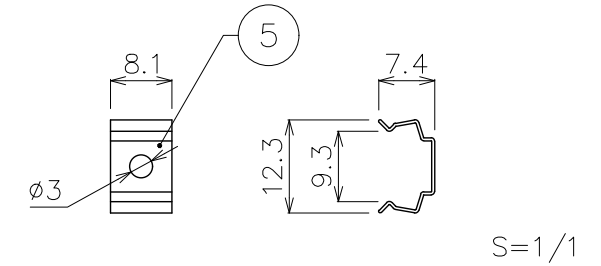

型番	カラー	CRI/光束 (m)	消費電力	定格電圧	使用環境	カットレンジ	最小屈曲半径
EF-CS12J2-524V27	2700K	CRI80/680lm	12W/m	DC24V	-20℃~45℃ 屋内仕様	約50mm	R15cm
EF-CS12J2-524V50	5000K	CRI80/710lm					
EF-CS12J2-524VR	レッド	-	10W/m				
EF-CS12J2-524VB	ブルー	-					

付属品 エンドキャップ

付属品 専用取付クリップ

付属品 専用パワーコード (オス)

付属品 専用パワーコード (メス)

DIMENSION [mm]

10	***	***	*	***	20	***	***	*	***
9	***	***	*	***	19	***	***	*	***
8	***	***	*	***	18	***	***	*	***
7	専用パワーコード (メス)	***	1	赤 (+), 黒 (-)	17	***	***	*	***
6	専用パワーコード (オス)	***	1	赤 (+), 黒 (-)	16	***	***	*	***
5	専用取付クリップ	***	15	ビス付属	15	***	***	*	***
4	エンドキャップ	***	2	***	14	***	***	*	***
3	出力コネクタ (電源)	***	1	***	13	***	***	*	***
2	入力コネクタ (電源)	***	1	***	12	***	***	*	***
1	本体	***	*	***	11	***	***	*	***
番号 Number	部品名 Parts name	材質 Material	数 Qty.	備考 Remarks	番号 Number	部品名 Parts name	材質 Material	数 Qty.	備考 Remarks

TITLE	上記記載	
SCALE	1:2	WEIGHT 120g/m
SIGN	Ogasawara	SIGN *** Sakane
DROWN	2018.11.01	Ver. 2
CHECKED	2018.11.01	
 <b>株式会社エフェクトメイジ</b>		
SHEET 01/01		