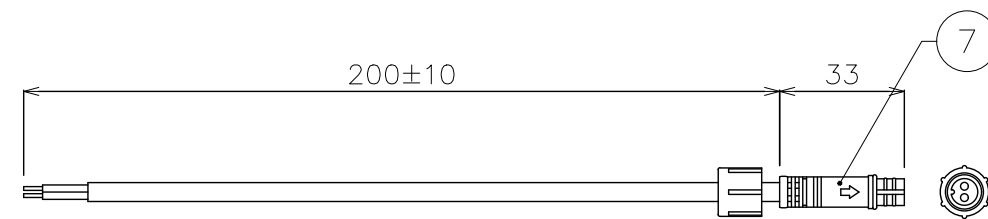

付属品 エンドキャップ

付属品 専用取付クリップ

付属品 専用パワーコード (オス)

付属品 専用パワーコード (メス)

DIMENSION [mm]

10	***	***	*	***	20	***	***	*	***
9	***	***	*	***	19	***	***	*	***
8	***	***	*	***	18	***	***	*	***
7	専用パワーコード (メス)	***	1	赤 (+), 黒 (-)	17	***	***	*	***
6	専用パワーコード (オス)	***	1	赤 (+), 黒 (-)	16	***	***	*	***
5	専用取付クリップ	***	15	ビス付属	15	***	***	*	***
4	エンドキャップ	***	2	***	14	***	***	*	***
3	出力コネクタ (電源)	***	1	***	13	***	***	*	***
2	入力コネクタ (電源)	***	1	***	12	***	***	*	***
1	本体	***	*	***	11	***	***	*	***
番号 Number	部品名 Parts name	材質 Material	数 Qty.	備考 Remarks	番号 Number	部品名 Parts name	材質 Material	数 Qty.	備考 Remarks