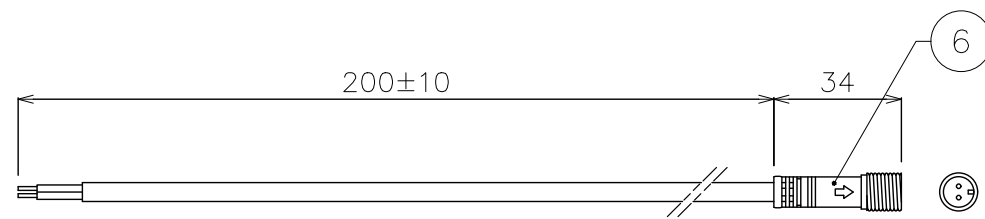

型番	カラー	CRI/光束 (m)	消費電力	定格電圧	使用環境	カットレンジ	最小屈曲半径
EF-CS12J2-524V27	2700K	CRI80/680lm	12W/m	DC24V	-20℃~45℃ 屋内仕様	約50mm	R15cm
EF-CS12J2-524V50	5000K	CRI80/710lm					
EF-CS12J2-524VR	レッド	-	10W/m				
EF-CS12J2-524VB	ブルー	-					

付属品 エンドキャップ

付属品 専用取付クリップ

付属品 専用パワーコード (オス)

付属品 専用パワーコード (メス)

DIMENSION [mm]

10	***	***	*	***	20	***	***	*	***
9	***	***	*	***	19	***	***	*	***
8	***	***	*	***	18	***	***	*	***
7	専用パワーコード (メス)	***	1	赤 (+), 黒 (-)	17	***	***	*	***
6	専用パワーコード (オス)	***	1	赤 (+), 黒 (-)	16	***	***	*	***
5	専用取付クリップ	***	15	ビス付属	15	***	***	*	***
4	エンドキャップ	***	2	***	14	***	***	*	***
3	出力コネクタ (電源)	***	1	***	13	***	***	*	***
2	入力コネクタ (電源)	***	1	***	12	***	***	*	***
1	本体	***	*	***	11	***	***	*	***
番号 Number	部品名 Parts name	材質 Material	数 Qty.	備考 Remarks	番号 Number	部品名 Parts name	材質 Material	数 Qty.	備考 Remarks

TITLE	上記記載	
SCALE	1:2	WEIGHT 120g/m
SIGN	Ogasawara	SIGN *** Sakane
DROWN	2018.11.01	Ver. 2
CHECKED	2018.11.01	
 <b>株式会社エフェクトメイジ</b>		
SHEET 01/01		