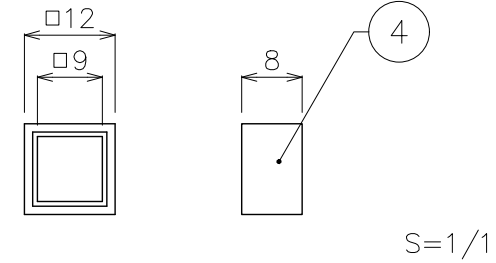

型番	カラー	CRI/光束 (m)	消費電力	定格電圧	使用環境	カットレンジ	最小屈曲半径
EF-CS12J2-524V27	2700K	CRI80/680lm	12W/m	DC24V	-20℃~45℃ 屋内仕様	約50mm	R15cm
EF-CS12J2-524V50	5000K	CRI80/710lm					
EF-CS12J2-524VR	レッド	-	10W/m				
EF-CS12J2-524VB	ブルー	-					

付属品 エンドキャップ

付属品 専用取付クリップ

付属品 専用パワーコード (オス)

付属品 専用パワーコード (メス)

DIMENSION [mm]

10	***	***	*	***	20	***	***	*	***
9	***	***	*	***	19	***	***	*	***
8	***	***	*	***	18	***	***	*	***
7	専用パワーコード (メス)	***	1	赤 (+), 黒 (-)	17	***	***	*	***
6	専用パワーコード (オス)	***	1	赤 (+), 黒 (-)	16	***	***	*	***
5	専用取付クリップ	***	15	ビス付属	15	***	***	*	***
4	エンドキャップ	***	2	***	14	***	***	*	***
3	出力コネクタ (電源)	***	1	***	13	***	***	*	***
2	入力コネクタ (電源)	***	1	***	12	***	***	*	***
1	本体	***	*	***	11	***	***	*	***
番号 Number	部品名 Parts name	材質 Material	数 Qty.	備考 Remarks	番号 Number	部品名 Parts name	材質 Material	数 Qty.	備考 Remarks

TITLE	上記記載	
SCALE	1:2	WEIGHT 120g/m
SIGN	Ogasawara	SIGN *** Sakane
DROWN	2018.11.01	Ver. 2
CHECKED	2018.11.01	
 <b>株式会社エフェクトメイジ</b>		
SHEET 01/01		