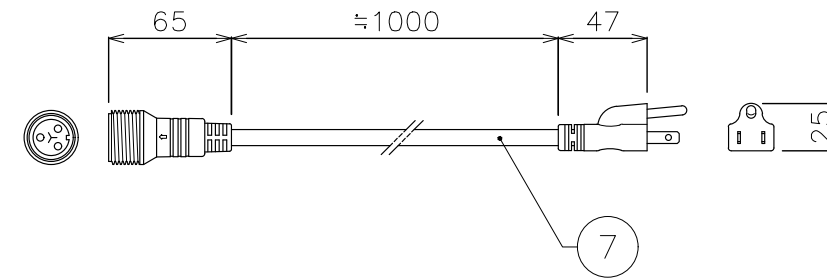

LEDカラー	RGBW
定格電圧	AC100~240V
消費電力	最大200W
照射角度	60°
最大接続数	5台
使用環境	屋外仕様 IP65
備考	パワーコード付属1m (重量: 200g)

DIMENSION [mm]

10 ***	***	*	***	20 ***	***	*	***
9 ***	***	*	***	19 ***	***	*	***
8 ***	***	*	***	18 ***	***	*	***
7 パワーコード	***	1	***	17 ***	***	*	***
6 電源入力	***	1	***	16 ***	***	*	***
5 電源出力	***	1	***	15 ***	***	*	***
4 DMX入力	***	1	3ピン	14 ***	***	*	***
3 DMX出力	***	1	3ピン	13 ***	***	*	***
2 LED	***	1	***	12 ***	***	*	***
1 本体	***	*	***	11 ***	***	*	***
番号 部品名	材質	数	備考	番号 部品名	材質	数	備考
Number Parts name	Material	Qty.	Remarks	Number Parts name	Material	Qty.	Remarks

TITLE	X-SI-183E-200W	
SCALE	1:4	WEIGHT 8400g (配線含まず)
SIGN	Ogasawara	SIGN *** Sakane
DROWN	2018.10.22	Ver. 2
CHECKED	2018.10.22	