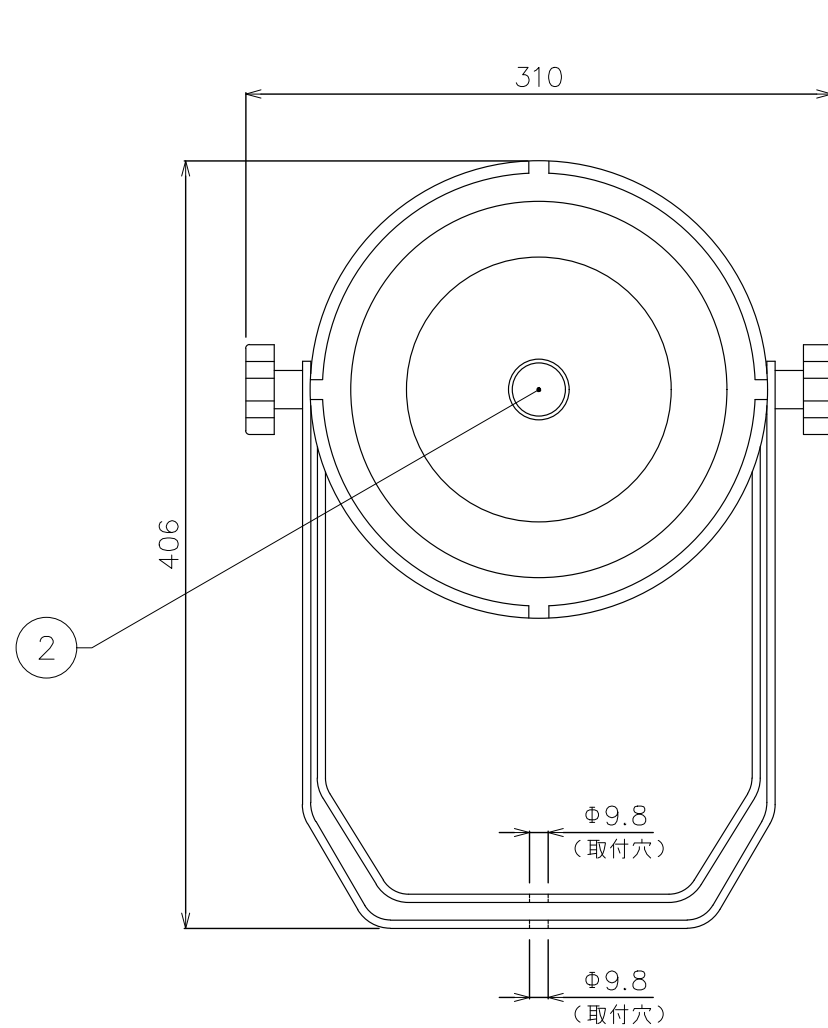

LEDカラー	RGBW
定格電圧	AC100~240V
消費電力	最大200W
照射角度	60°
最大接続数	5台
使用環境	屋外仕様 IP65
備考	パワーコード付属1m (重量: 200g)

DIMENSION [mm]

10 ***	***	*	***	20 ***	***	*	***
9 ***	***	*	***	19 ***	***	*	***
8 ***	***	*	***	18 ***	***	*	***
7 パワーコード	***	1	***	17 ***	***	*	***
6 電源入力	***	1	***	16 ***	***	*	***
5 電源出力	***	1	***	15 ***	***	*	***
4 DMX入力	***	1	3ピン	14 ***	***	*	***
3 DMX出力	***	1	3ピン	13 ***	***	*	***
2 LED	***	1	***	12 ***	***	*	***
1 本体	***	*	***	11 ***	***	*	***
番号 部品名	材質	数	備考	番号 部品名	材質	数	備考
Number Parts name	Material	Qty.	Remarks	Number Parts name	Material	Qty.	Remarks

TITLE	X-SI-183E-200W	
SCALE	1:4	WEIGHT 8400g (配線含まず)
SIGN	Ogasawara	SIGN *** Sakane
DROWN	2018.10.22	Ver. 2
CHECKED	2018.10.22	