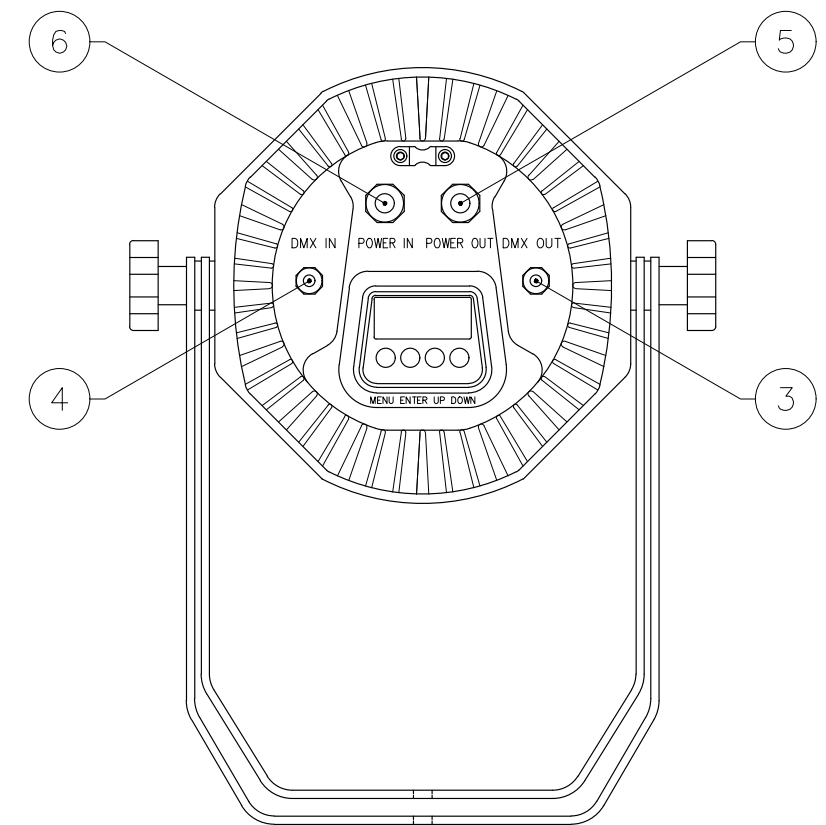

LEDカラー	RGBW
定格電圧	AC100~240V
消費電力	最大200W
照射角度	60°
最大接続数	5台
使用環境	屋外仕様 IP65
備考	パワーコード付属1m (重量: 200g)

DIMENSION [mm]

10 ***	***	*	***	20 ***	***	*	***
9 ***	***	*	***	19 ***	***	*	***
8 ***	***	*	***	18 ***	***	*	***
7 パワーコード	***	1	***	17 ***	***	*	***
6 電源入力	***	1	***	16 ***	***	*	***
5 電源出力	***	1	***	15 ***	***	*	***
4 DMX入力	***	1	3ピン	14 ***	***	*	***
3 DMX出力	***	1	3ピン	13 ***	***	*	***
2 LED	***	1	***	12 ***	***	*	***
1 本体	***	*	***	11 ***	***	*	***
番号 部品名	材質	数	備考	番号 部品名	材質	数	備考
Number Parts name	Material	Qty.	Remarks	Number Parts name	Material	Qty.	Remarks

TITLE	X-SI-183E-200W	
SCALE	1:4	WEIGHT 8400g (配線含まず)
SIGN	Ogasawara	SIGN *** Sakane
DROWN	2018.10.22	Ver. 2
CHECKED	2018.10.22	