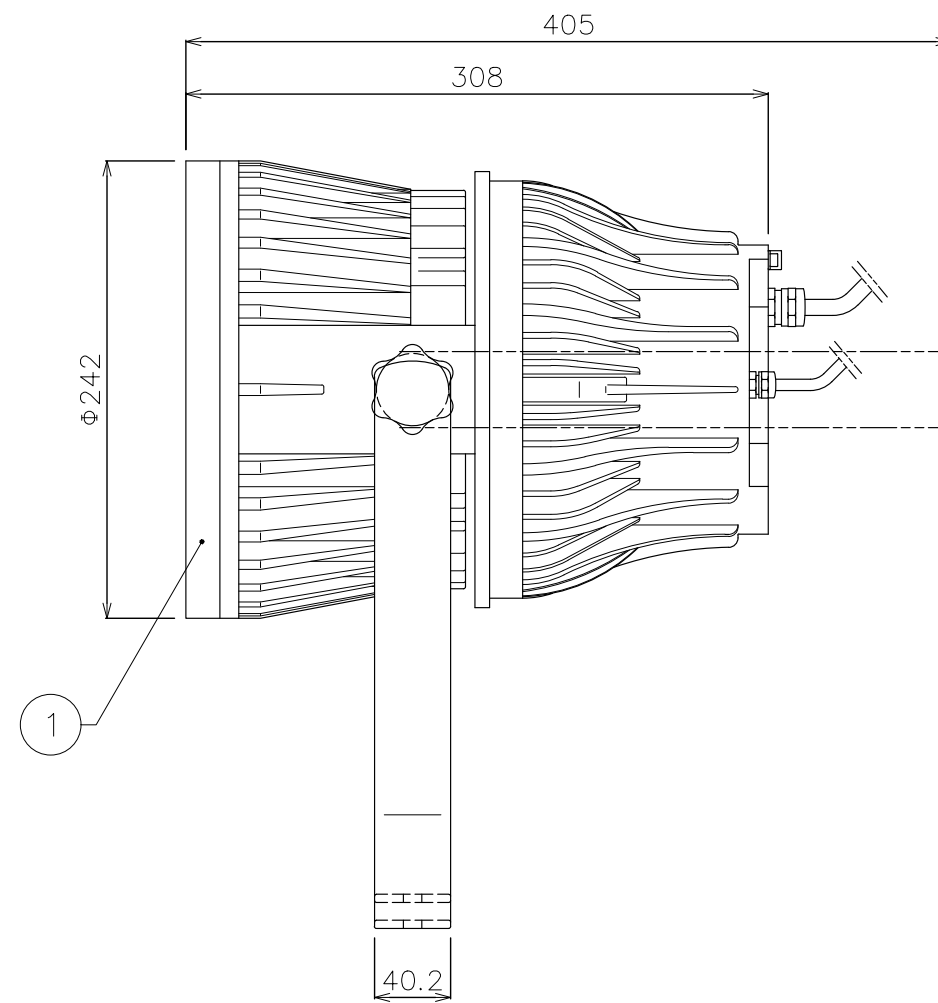

LEDカラー	RGBW
定格電圧	AC100~240V
消費電力	最大200W
照射角度	60°
最大接続数	5台
使用環境	屋外仕様 IP65
備考	パワーコード付属1m (重量: 200g)

DIMENSION [mm]

10 ***	***	*	***	20 ***	***	*	***
9 ***	***	*	***	19 ***	***	*	***
8 ***	***	*	***	18 ***	***	*	***
7 パワーコード	***	1	***	17 ***	***	*	***
6 電源入力	***	1	***	16 ***	***	*	***
5 電源出力	***	1	***	15 ***	***	*	***
4 DMX入力	***	1	3ピン	14 ***	***	*	***
3 DMX出力	***	1	3ピン	13 ***	***	*	***
2 LED	***	1	***	12 ***	***	*	***
1 本体	***	*	***	11 ***	***	*	***
番号 部品名	材質	数	備考	番号 部品名	材質	数	備考
Number Parts name	Material	Qty.	Remarks	Number Parts name	Material	Qty.	Remarks

TITLE	X-SI-183E-200W	
SCALE	1:4	WEIGHT 8400g (配線含まず)
SIGN	Ogasawara	SIGN *** Sakane
DROWN	2018.10.22	Ver. 2
CHECKED	2018.10.22	