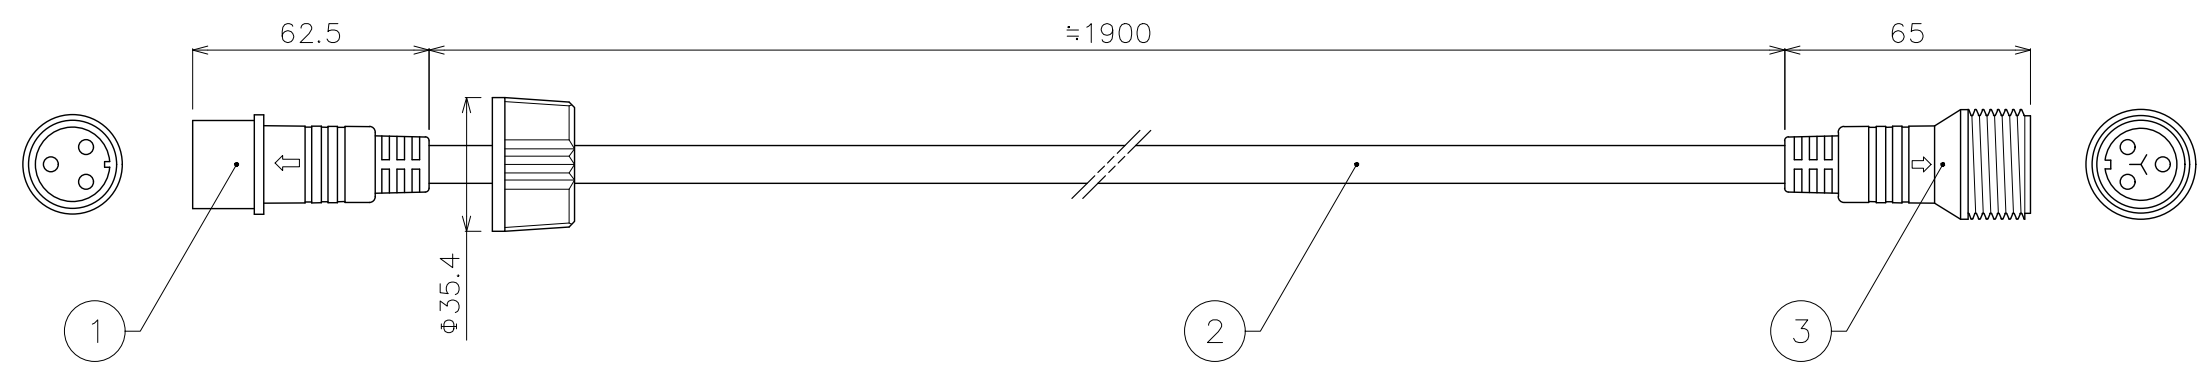

X-ECO 承認図

X-PAR COB 4in1・X-PAR WASH 4in1 共通オプション品

品名	専用パワーエクステンションコード
型番	X-PH-EX-C
重量	350g

品名	専用DMXエクステンションコード
型番	X-PH-DMX-C
重量	150g

品名	専用DMX変換コード
型番	X-PH-DMX-CV
重量	100g+100g

DIMENSION [mm]

番号	部品名	材質	数	備考	番号	部品名	材質	数	備考
Number	Parts name	Material	Qty.	Remarks	Number	Parts name	Material	Qty.	Remarks
10	キャノンジャック (オス)	***	*	3ピン	20	***	***	*	***
9	キャノンジャック (メス)	***	*	3ピン	19	***	***	*	***
8	DMXケーブル	***	*	***	18	***	***	*	***
7	DMXコネクタ (オス)	***	*	3ピン	17	***	***	*	***
6	DMXコネクタ (メス)	***	*	3ピン	16	***	***	*	***
5	DMXケーブル	***	*	***	15	***	***	*	***
4	DMXコネクタ (オス)	***	*	3ピン	14	***	***	*	***
3	電源コネクタ (メス)	***	*	***	13	***	***	*	***
2	電源ケーブル	***	*	***	12	DMXコネクタ (メス)	***	*	3ピン
1	電源コネクタ (オス)	***	*	***	11	DMXケーブル	***	*	***

TITLE	上記記載		
SCALE	1:1	WEIGHT	上記記載
SIGN	Ogasawara	SIGN ***	SIGN Sakane
DROWN	2018.10.24	Ver.	1
CHECKED	2018.10.24		
 株式会社エフェクトメイジ			
SHEET 01/01			