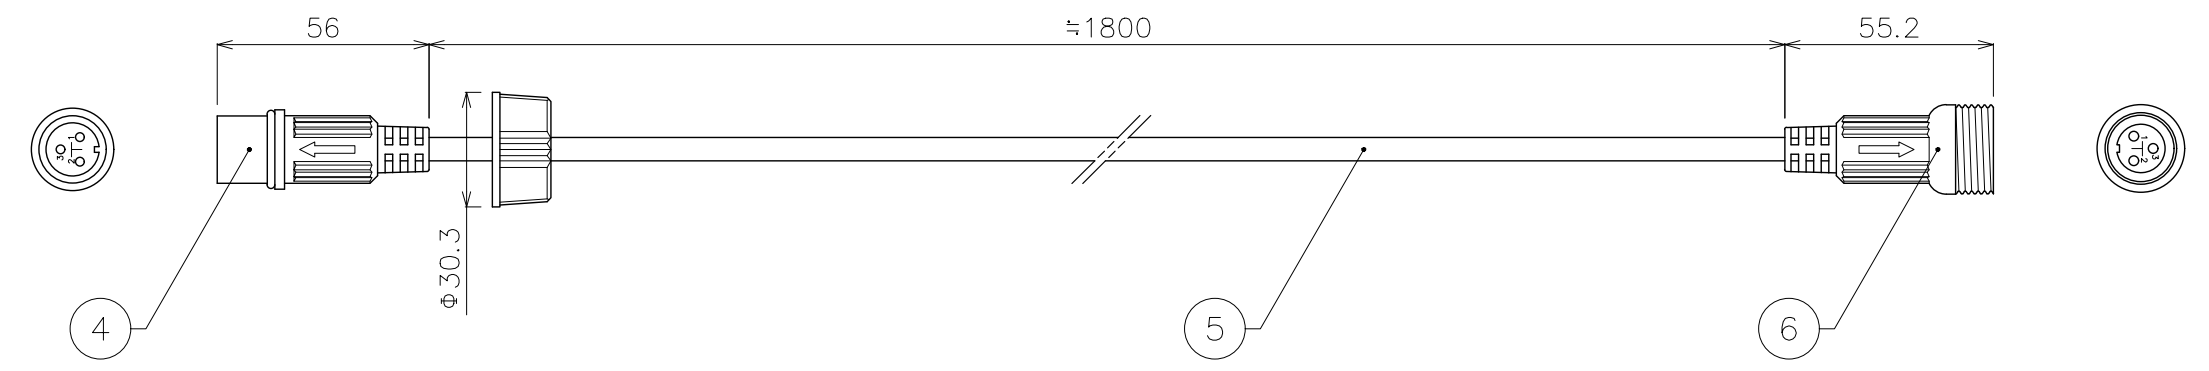

X-ECO 承認図

X-PAR COB 4in1・X-PAR WASH 4in1 共通オプション品

品名	専用パワーエクステンションコード
型番	X-PH-EX-C
重量	350g

品名	専用DMXエクステンションコード
型番	X-PH-DMX-C
重量	150g

品名	専用DMX変換コード
型番	X-PH-DMX-CV
重量	100g+100g

DIMENSION [mm]

番号	部品名	材質	数	備考	番号	部品名	材質	数	備考
Number	Parts name	Material	Qty.	Remarks	Number	Parts name	Material	Qty.	Remarks
10	キャノンジャック (オス)	***	*	3ピン	20	***	***	*	***
9	キャノンジャック (メス)	***	*	3ピン	19	***	***	*	***
8	DMXケーブル	***	*	***	18	***	***	*	***
7	DMXコネクタ (オス)	***	*	3ピン	17	***	***	*	***
6	DMXコネクタ (メス)	***	*	3ピン	16	***	***	*	***
5	DMXケーブル	***	*	***	15	***	***	*	***
4	DMXコネクタ (オス)	***	*	3ピン	14	***	***	*	***
3	電源コネクタ (メス)	***	*	***	13	***	***	*	***
2	電源ケーブル	***	*	***	12	DMXコネクタ (メス)	***	*	3ピン
1	電源コネクタ (オス)	***	*	***	11	DMXケーブル	***	*	***

TITLE	上記記載		
SCALE	1:1	WEIGHT	上記記載
SIGN	Ogasawara	SIGN ***	SIGN Sakane
DROWN	2018.10.24	Ver.	1
CHECKED	2018.10.24		
 株式会社エフェクトメイジ			
SHEET 01/01			