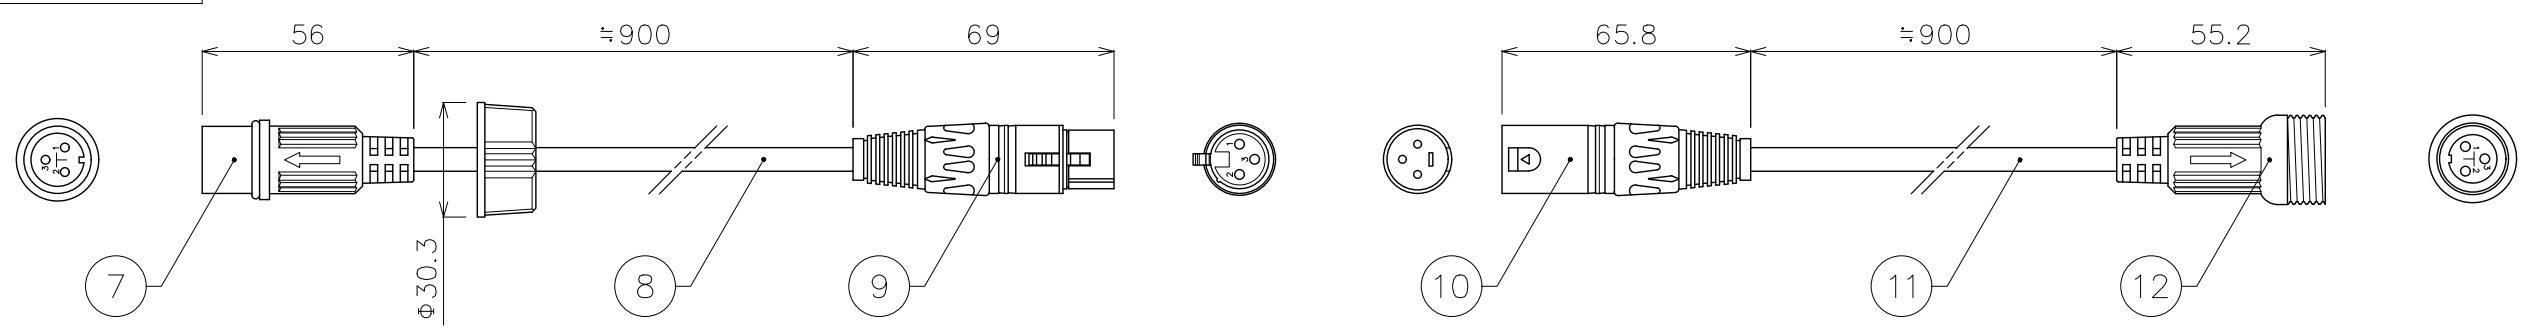

X-ECO 承認図

X-PAR COB 4in1・X-PAR WASH 4in1 共通オプション品

品名	専用パワーエクステンションコード
型番	X-PH-EX-C
重量	350g

品名	専用DMXエクステンションコード
型番	X-PH-DMX-C
重量	150g

品名	専用DMX変換コード
型番	X-PH-DMX-CV
重量	100g+100g

DIMENSION [mm]

番号	部品名	材質	数	備考	番号	部品名	材質	数	備考
Number	Parts name	Material	Qty.	Remarks	Number	Parts name	Material	Qty.	Remarks
10	キャノンジャック (オス)	***	*	3ピン	20	***	***	*	***
9	キャノンジャック (メス)	***	*	3ピン	19	***	***	*	***
8	DMXケーブル	***	*	***	18	***	***	*	***
7	DMXコネクタ (オス)	***	*	3ピン	17	***	***	*	***
6	DMXコネクタ (メス)	***	*	3ピン	16	***	***	*	***
5	DMXケーブル	***	*	***	15	***	***	*	***
4	DMXコネクタ (オス)	***	*	3ピン	14	***	***	*	***
3	電源コネクタ (メス)	***	*	***	13	***	***	*	***
2	電源ケーブル	***	*	***	12	DMXコネクタ (メス)	***	*	3ピン
1	電源コネクタ (オス)	***	*	***	11	DMXケーブル	***	*	***

TITLE	上記記載		
SCALE	1:1	WEIGHT	上記記載
SIGN	Ogasawara	SIGN ***	SIGN Sakane
DROWN	2018.10.24	Ver.	1
CHECKED	2018.10.24		
 株式会社エフェクトメイジ			
SHEET 01/01			