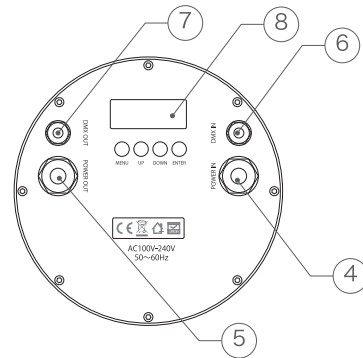

LEDカラー	RGBW
定格電圧	AC100 ~ 240V
消費電力	最大100W
LED灯数	9灯 / 4in1ハイパワー LED
LED照射角	30°
最大接続数	10台
制御	DMX512
使用環境	-10℃ ~ 40℃ / IP65

付属品：電源パワーコード

重量 240g / 本

アーム取付穴位置

⑨、⑩が重なる場合、取付穴が同じ箇所に重なります。

注：製品及び付属品の仕様は予告なく変更する場合がございます。

DIMENSION [mm]

番号 Number	部品名 Parts name	材質 Material	数 Qty.	備考 Remarks
10	アーム	-	-	-
9	アーム	-	-	-
8	表示ディスプレイ	-	-	-
7	DMX 出ケーブル	-	-	L≒800mm, 3pin
6	DMX 入ケーブル	-	-	L≒800mm, 3pin
5	電源出ケーブル	-	-	L≒800mm
4	電源入ケーブル	-	-	L≒800mm
3	角度調整ネジ	-	2	M8
2	LED	-	9	RGBW 4in1
1	本体	アルミニウム	-	-

TITLE		
X-PH-4CH-100W		
SCALE	WEIGHT	
1/5	4,800g	
SIGN	SIGN	SIGN
小笠原		坂根
DROWN	2018.11.26	Ver.
CHECKED	2018.11.26	3
 株式会社 エフェクトメイジ		
		SHEET 01 / 01