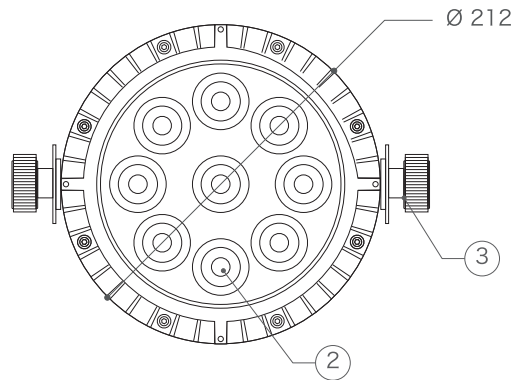

LEDカラー	RGBW
定格電圧	AC100 ~ 240V
消費電力	最大100W
LED灯数	9灯 / 4in1ハイパワー LED
LED照射角	30°
最大接続数	10台
制御	DMX512
使用環境	-10℃ ~ 40℃ / IP65

付属品：電源パワーコード

重量 240g / 本

アーム取付穴位置

⑨、⑩が重なる場合、取付穴が同じ箇所に重なります。

注：製品及び付属品の仕様は予告なく変更する場合がございます。

DIMENSION [mm]

番号 Number	部品名 Parts name	材質 Material	数 Qty.	備考 Remarks
10	アーム	-	-	-
9	アーム	-	-	-
8	表示ディスプレイ	-	-	-
7	DMX 出ケーブル	-	-	L≒800mm, 3pin
6	DMX 入ケーブル	-	-	L≒800mm, 3pin
5	電源出ケーブル	-	-	L≒800mm
4	電源入ケーブル	-	-	L≒800mm
3	角度調整ネジ	-	2	M8
2	LED	-	9	RGBW 4in1
1	本体	アルミニウム	-	-

TITLE		
X-PH-4CH-100W		
SCALE	WEIGHT	
1/5	4,800g	
SIGN	SIGN	SIGN
小笠原		坂根
DROWN	2018.11.26	Ver.
CHECKED	2018.11.26	3
 株式会社 エフェクトメイジ		
		SHEET 01 / 01