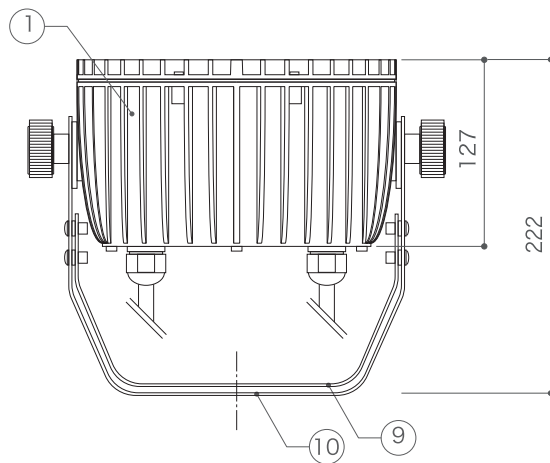

LEDカラー	RGBW
定格電圧	AC100 ~ 240V
消費電力	最大100W
LED灯数	9灯 / 4in1ハイパワー LED
LED照射角	30°
最大接続数	10台
制御	DMX512
使用環境	-10℃ ~ 40℃ / IP65

付属品：電源パワーコード

重量 240g / 本

アーム取付穴位置

⑨、⑩が重なる場合、取付穴が同じ箇所に重なります。

注：製品及び付属品の仕様は予告なく変更する場合がございます。

DIMENSION [mm]

番号 Number	部品名 Parts name	材質 Material	数 Qty.	備考 Remarks
10	アーム	-	-	-
9	アーム	-	-	-
8	表示ディスプレイ	-	-	-
7	DMX 出ケーブル	-	-	L≒800mm, 3pin
6	DMX 入ケーブル	-	-	L≒800mm, 3pin
5	電源出ケーブル	-	-	L≒800mm
4	電源入ケーブル	-	-	L≒800mm
3	角度調整ネジ	-	2	M8
2	LED	-	9	RGBW 4in1
1	本体	アルミニウム	-	-

TITLE		
X-PH-4CH-100W		
SCALE	WEIGHT	
1/5	4,800g	
SIGN	SIGN	SIGN
小笠原		坂根
DROWN	2018.11.26	Ver.
CHECKED	2018.11.26	3
 株式会社 エフェクトメイジ		
		SHEET 01 / 01