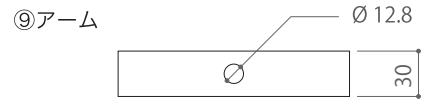

LEDカラー	RGBW
定格電圧	AC100 ~ 240V
消費電力	最大100W
LED灯数	9灯 / 4in1ハイパワー LED
LED照射角	30°
最大接続数	10台
制御	DMX512
使用環境	-10℃ ~ 40℃ / IP65

付属品：電源パワーコード

重量 240g / 本

アーム取付穴位置

⑨、⑩が重なる場合、取付穴が同じ箇所に重なります。

注：製品及び付属品の仕様は予告なく変更する場合がございます。

DIMENSION [mm]

番号 Number	部品名 Parts name	材質 Material	数 Qty.	備考 Remarks
10	アーム	-	-	-
9	アーム	-	-	-
8	表示ディスプレイ	-	-	-
7	DMX 出ケーブル	-	-	L≒800mm, 3pin
6	DMX 入ケーブル	-	-	L≒800mm, 3pin
5	電源出ケーブル	-	-	L≒800mm
4	電源入ケーブル	-	-	L≒800mm
3	角度調整ネジ	-	2	M8
2	LED	-	9	RGBW 4in1
1	本体	アルミニウム	-	-