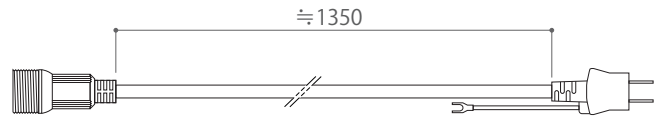

LEDカラー	RGBW
定格電圧	AC100 ~ 240V
消費電力	最大100W
LED灯数	9灯 / 4in1ハイパワー LED
LED照射角	30°
最大接続数	10台
制御	DMX512
使用環境	-10℃ ~ 40℃ / IP65

付属品：電源パワーコード

重量 240g / 本

アーム取付穴位置

⑨、⑩が重なる場合、取付穴が同じ箇所に重なります。

注：製品及び付属品の仕様は予告なく変更する場合がございます。

DIMENSION [mm]

番号 Number	部品名 Parts name	材質 Material	数 Qty.	備考 Remarks
10	アーム	-	-	-
9	アーム	-	-	-
8	表示ディスプレイ	-	-	-
7	DMX 出ケーブル	-	-	L≒800mm, 3pin
6	DMX 入ケーブル	-	-	L≒800mm, 3pin
5	電源出ケーブル	-	-	L≒800mm
4	電源入ケーブル	-	-	L≒800mm
3	角度調整ネジ	-	2	M8
2	LED	-	9	RGBW 4in1
1	本体	アルミニウム	-	-

TITLE		
X-PH-4CH-100W		
SCALE	WEIGHT	
1/5	4,800g	
SIGN	SIGN	SIGN
小笠原		坂根
DROWN	2018.11.26	Ver.
CHECKED	2018.11.26	3
 株式会社 エフェクトメイジ		
		SHEET 01 / 01