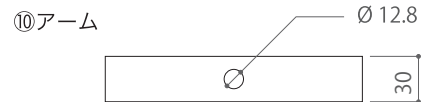

LEDカラー	RGBW
定格電圧	AC100 ~ 240V
消費電力	最大100W
LED灯数	9灯 / 4in1ハイパワー LED
LED照射角	30°
最大接続数	10台
制御	DMX512
使用環境	-10℃ ~ 40℃ / IP65

付属品：電源パワーコード

重量 240g / 本

アーム取付穴位置

⑨、⑩が重なる場合、取付穴が同じ箇所に重なります。

注：製品及び付属品の仕様は予告なく変更する場合がございます。

DIMENSION [mm]

番号 Number	部品名 Parts name	材質 Material	数 Qty.	備考 Remarks
10	アーム	-	-	-
9	アーム	-	-	-
8	表示ディスプレイ	-	-	-
7	DMX 出ケーブル	-	-	L≒800mm, 3pin
6	DMX 入ケーブル	-	-	L≒800mm, 3pin
5	電源出ケーブル	-	-	L≒800mm
4	電源入ケーブル	-	-	L≒800mm
3	角度調整ネジ	-	2	M8
2	LED	-	9	RGBW 4in1
1	本体	アルミニウム	-	-