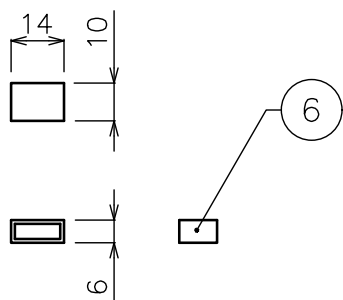

型番	X-RBS-27-24	X-RBS-52-24
LEDカラー	2700K	5200K
定格電圧	DC24V	
消費電力	11.6W/モジュール	
照射角度	120°	
最大接続数	10m	
カットレンジ	100mm	
使用環境	屋内仕様	
備考	CRI90	

専用エンドキャップ	
型番	EF-RB-CAP
重量	0.3g/個

専用サドル	
型番	EF-RB-SD
重量	0.3g/個

※予告無く商品名、仕様等を変更する場合がございます。 DIMENSION [mm]

10	***	***	*	***
9	***	***	*	***
8	***	***	*	***
7	専用サドル	シリコン	*	***
6	専用エンドキャップ	シリコン	*	***
5	両面テープ	***	*	***
4	ケーブル(電線)	***	*	L≒150mm 赤(+)/黒(-)
3	カバー	軟質アクリル	*	***
2	基盤	***	*	***
1	LED	***	300	5m
番号	部品名	材質	数	備考
Number	Parts name	Material	Qnt.	Remarks

TITLE	上記記載	
SCALE	1:2	WEIGHT 215g/5m
SIGN	Ogasawara	SIGN *** Sakane
DROWN	2018.01.19	Ver. 3
CHECKED	2018.01.19	
株式会社エフェクトメイジ		
SHEET 01/01		