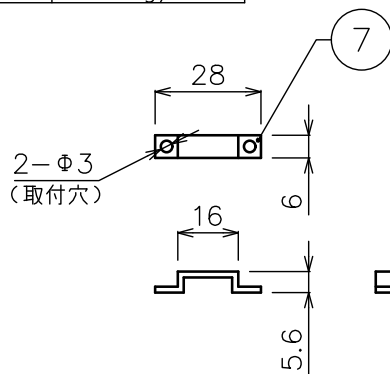

型番	X-RBS-27-24	X-RBS-52-24
LEDカラー	2700K	5200K
定格電圧	DC24V	
消費電力	11.6W/モジュール	
照射角度	120°	
最大接続数	10m	
カットレンジ	100mm	
使用環境	屋内仕様	
備考	CRI90	

専用エンドキャップ	
型番	EF-RB-CAP
重量	0.3g/個

専用サドル	
型番	EF-RB-SD
重量	0.3g/個

※予告無く商品名、仕様等を変更する場合がございます。 DIMENSION [mm]

10	***	***	*	***
9	***	***	*	***
8	***	***	*	***
7	専用サドル	シリコン	*	***
6	専用エンドキャップ	シリコン	*	***
5	両面テープ	***	*	***
4	ケーブル(電線)	***	*	L≒150mm 赤(+)/黒(-)
3	カバー	軟質アクリル	*	***
2	基盤	***	*	***
1	LED	***	300	5m
番号	部品名	材質	数	備考
Number	Parts name	Material	Qnt.	Remarks

TITLE	上記記載	
SCALE	1:2	WEIGHT 215g/5m
SIGN	Ogasawara	SIGN *** Sakane
DROWN	2018.01.19	Ver. 3
CHECKED	2018.01.19	
株式会社エフェクトメイジ		
SHEET 01/01		