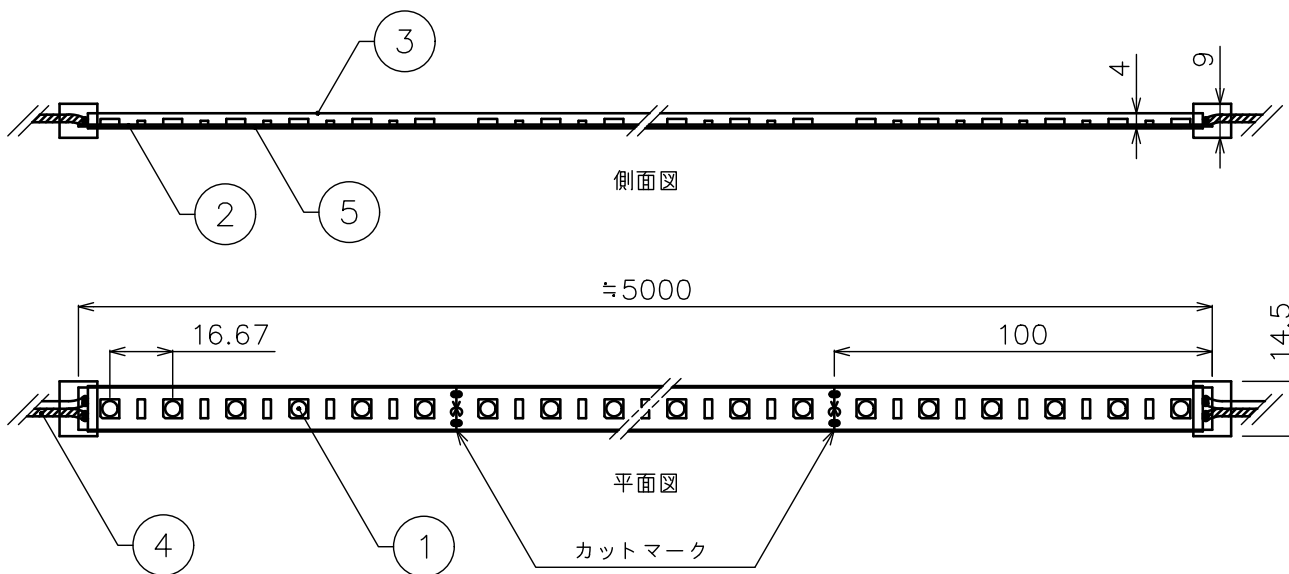

型番	X-RBS-27-24	X-RBS-52-24
LEDカラー	2700K	5200K
定格電圧	DC24V	
消費電力	11.6W/モジュール	
照射角度	120°	
最大接続数	10m	
カットレンジ	100mm	
使用環境	屋内仕様	
備考	CRI90	

専用エンドキャップ	
型番	EF-RB-CAP
重量	0.3g/個

専用サドル	
型番	EF-RB-SD
重量	0.3g/個

※予告無く商品名、仕様等を変更する場合がございます。 DIMENSION [mm]

10	***	***	*	***
9	***	***	*	***
8	***	***	*	***
7	専用サドル	シリコン	*	***
6	専用エンドキャップ	シリコン	*	***
5	両面テープ	***	*	***
4	ケーブル(電線)	***	*	L≒150mm 赤(+)/黒(-)
3	カバー	軟質アクリル	*	***
2	基盤	***	*	***
1	LED	***	300	5m
番号	部品名	材質	数	備考
Number	Parts name	Material	Qnt.	Remarks

TITLE	上記記載	
SCALE	1:2	WEIGHT 215g/5m
SIGN	Ogasawara	SIGN *** Sakane
DROWN	2018.01.19	Ver. 3
CHECKED	2018.01.19	
株式会社エフェクトメイジ		
SHEET 01/01		