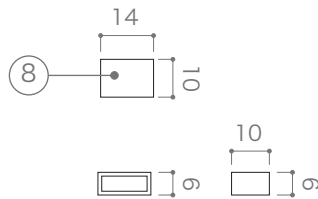

X-ECO 承認図

エックスリボン 4in1 **X-RIBBON 4in1**

LED	RGBW 4in1 300灯
定格電圧	DC24V
消費電力	最大18W/m
照射角度	120°
最大接続数	10m
カットレンジ	100mm(6球)
使用環境	屋内仕様

専用パワーケーブル	
型番	EF-RB-RGBW-PM
重量	4g/本

専用エクステンションコード	
型番	EF-RB-RGBW-EX
重量	5g/本

専用エンドキャップ	
型番	EF-RB-CAP
重量	0.3g/個

専用サドル	
型番	X-RGBW-SD
重量	0.3g/個

※予告無く商品名、仕様等を変更する場合がございます。

DIMMENSION [mm]

10	取付穴	-	-	3mm x 2箇所
9	専用サドル	PVC	-	-
8	専用エンドキャップ	PVC	-	-
7	ケーブル	-	-	L≒140mm 黒(+)
6	コネクタ	PVC	-	-
5	両面テープ	-	-	-
4	ケーブル(電源)	-	-	L≒150mm 黒(+)
3	カバー	PVC	-	-
2	基板	-	-	-
1	LED	-	300	5m
番号	部品名	材質	数	備考
Number	Parts name	Material	Qty.	Remarks

TITLE		
EF-RB-RGBW-24		
SCALE	WEIGHT	
1 / 2	250g / 5m	
SIGN	SIGN	SIGN
吉村		
DROWN	2017.09.08	Ver. 4
CHECKED	2000.00.00	

株式会社 エフェクトメイジ