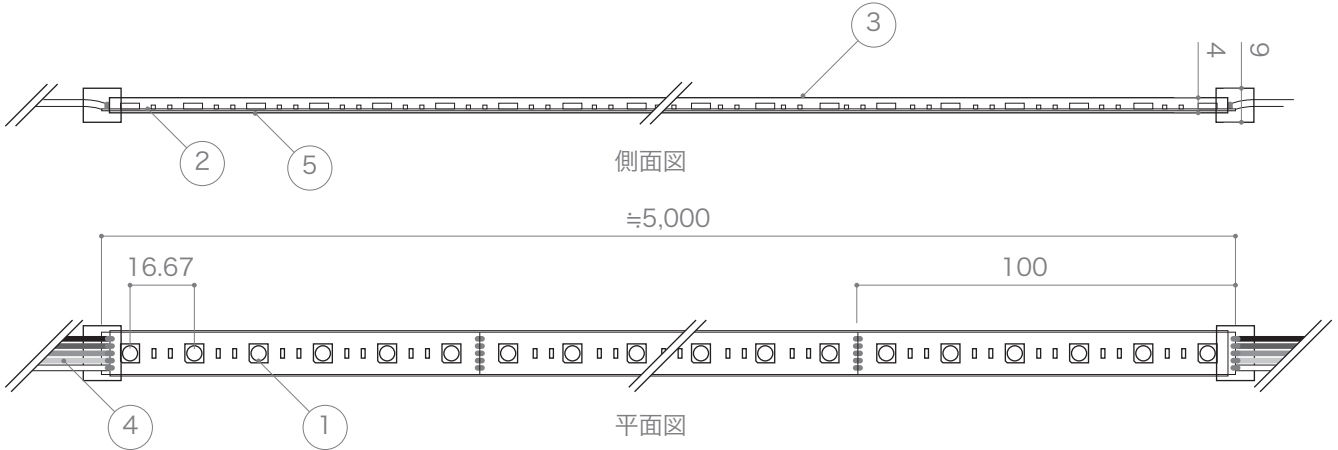

X-ECO 承認図

エックスリボン 4in1 **X-RIBBON 4in1**

LED	RGBW 4in1 300灯
定格電圧	DC24V
消費電力	最大18W/m
照射角度	120°
最大接続数	10m
カットレンジ	100mm(6球)
使用環境	屋内仕様

専用パワーケーブル	
型番	EF-RB-RGBW-PM
重量	4g/本

専用エクステンションコード	
型番	EF-RB-RGBW-EX
重量	5g/本

専用エンドキャップ	
型番	EF-RB-CAP
重量	0.3g/個

専用サドル	
型番	X-RGBW-SD
重量	0.3g/個

※予告無く商品名、仕様等を変更する場合がございます。

DIMMENSION [mm]

10	取付穴	-	-	3mm x 2箇所
9	専用サドル	PVC	-	-
8	専用エンドキャップ	PVC	-	-
7	ケーブル	-	-	L≒140mm 黒(+)
6	コネクタ	PVC	-	-
5	両面テープ	-	-	-
4	ケーブル(電源)	-	-	L≒150mm 黒(+)
3	カバー	PVC	-	-
2	基板	-	-	-
1	LED	-	300	5m
番号	部品名	材質	数	備考
Number	Parts name	Material	Qty.	Remarks

TITLE		
EF-RB-RGBW-24		
SCALE	WEIGHT	
1 / 2	250g / 5m	
SIGN	SIGN	SIGN
吉村		
DROWN	2017.09.08	Ver. 4
CHECKED	2000.00.00	

株式会社 エフェクトメイジ