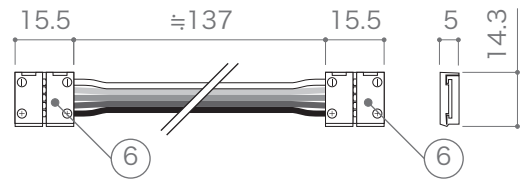

X-ECO 承認図

エックスリボン 4in1 **X-RIBBON 4in1**

LED	RGBW 4in1 300灯
定格電圧	DC24V
消費電力	最大18W/m
照射角度	120°
最大接続数	10m
カットレンジ	100mm(6球)
使用環境	屋内仕様

専用パワーケーブル	
型番	EF-RB-RGBW-PM
重量	4g/本

専用エクステンションコード	
型番	EF-RB-RGBW-EX
重量	5g/本

専用エンドキャップ	
型番	EF-RB-CAP
重量	0.3g/個

専用サドル	
型番	X-RGBW-SD
重量	0.3g/個

※予告無く商品名、仕様等を変更する場合がございます。

DIMMENSION [mm]

10	取付穴	-	-	3mm x 2箇所
9	専用サドル	PVC	-	-
8	専用エンドキャップ	PVC	-	-
7	ケーブル	-	-	L≒140mm 黒(+)
6	コネクタ	PVC	-	-
5	両面テープ	-	-	-
4	ケーブル(電源)	-	-	L≒150mm 黒(+)
3	カバー	PVC	-	-
2	基板	-	-	-
1	LED	-	300	5m
番号	部品名	材質	数	備考
Number	Parts name	Material	Qty.	Remarks

TITLE		
EF-RB-RGBW-24		
SCALE	WEIGHT	
1 / 2	250g / 5m	
SIGN	SIGN	SIGN
吉村		
DROWN	2017.09.08	Ver. 4
CHECKED	2000.00.00	

株式会社 エフェクトメイジ