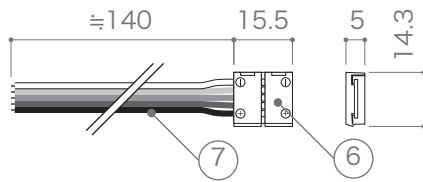

X-ECO 承認図

エックスリボン 4in1 **X-RIBBON 4in1**

LED	RGBW 4in1 300灯
定格電圧	DC24V
消費電力	最大18W/m
照射角度	120°
最大接続数	10m
カットレンジ	100mm(6球)
使用環境	屋内仕様

専用パワーケーブル	
型番	EF-RB-RGBW-PM
重量	4g/本

専用エクステンションコード	
型番	EF-RB-RGBW-EX
重量	5g/本

専用エンドキャップ	
型番	EF-RB-CAP
重量	0.3g/個

専用サドル	
型番	X-RGBW-SD
重量	0.3g/個

※予告無く商品名、仕様等を変更する場合がございます。

DIMMENSION [mm]

10	取付穴	-	-	3mm x 2箇所
9	専用サドル	PVC	-	-
8	専用エンドキャップ	PVC	-	-
7	ケーブル	-	-	L≒140mm 黒(+)
6	コネクタ	PVC	-	-
5	両面テープ	-	-	-
4	ケーブル(電源)	-	-	L≒150mm 黒(+)
3	カバー	PVC	-	-
2	基板	-	-	-
1	LED	-	300	5m
番号	部品名	材質	数	備考
Number	Parts name	Material	Qty.	Remarks

TITLE		
EF-RB-RGBW-24		
SCALE	WEIGHT	
1 / 2	250g / 5m	
SIGN	SIGN	SIGN
吉村		
DROWN	2017.09.08	Ver. 4
CHECKED	2000.00.00	

株式会社 エフェクトメイジ