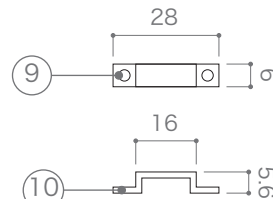

X-ECO 承認図

エックスリボン 4in1 **X-RIBBON 4in1**

LED	RGBW 4in1 300灯
定格電圧	DC24V
消費電力	最大18W/m
照射角度	120°
最大接続数	10m
カットレンジ	100mm(6球)
使用環境	屋内仕様

専用パワーケーブル	
型番	EF-RB-RGBW-PM
重量	4g/本

専用エクステンションコード	
型番	EF-RB-RGBW-EX
重量	5g/本

専用エンドキャップ	
型番	EF-RB-CAP
重量	0.3g/個

専用サドル	
型番	X-RGBW-SD
重量	0.3g/個

※予告無く商品名、仕様等を変更する場合がございます。

DIMMENSION [mm]

10	取付穴	-	-	3mm x 2箇所
9	専用サドル	PVC	-	-
8	専用エンドキャップ	PVC	-	-
7	ケーブル	-	-	L≒140mm 黒(+)
6	コネクタ	PVC	-	-
5	両面テープ	-	-	-
4	ケーブル(電源)	-	-	L≒150mm 黒(+)
3	カバー	PVC	-	-
2	基板	-	-	-
1	LED	-	300	5m
番号	部品名	材質	数	備考
Number	Parts name	Material	Qty.	Remarks

TITLE		
EF-RB-RGBW-24		
SCALE	WEIGHT	
1 / 2	250g / 5m	
SIGN	SIGN	SIGN
吉村		
DROWN	2017.09.08	Ver. 4
CHECKED	2000.00.00	

株式会社 エフェクトメイジ