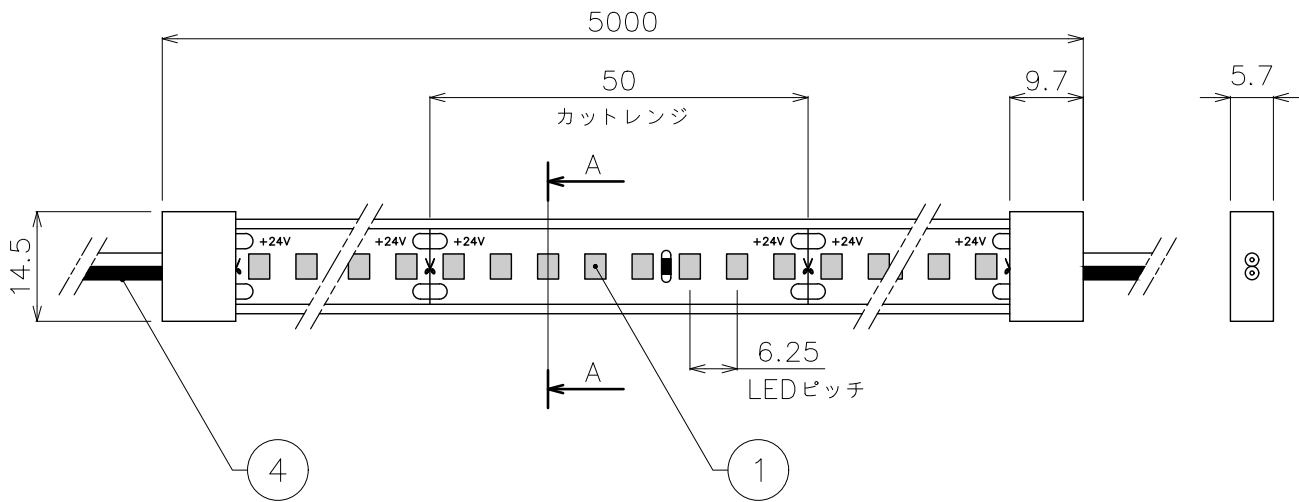

型番	X-RBS-HP-24-27	X-RBS-HP-24-40
LEDカラー	2700K	4000K
光束	1650lm/m	1850lm/m
定格電圧	DC24V	
消費電力	16W/m	
照射角度	120°	
使用環境	屋内仕様	

専用エンドキャップ	
型番	EF-RB-CAP
重量	0.3g/個

専用サドル	
型番	EF-RB-SD
重量	0.3g/個

DIMMENSION [mm]

10	***	***	*	***
9	***	***	*	***
8	***	***	*	***
7	専用サドル	シリコン	*	***
6	専用エンドキャップ	シリコン	*	***
5	両面テープ	***	*	***
4	ケーブル (電線)	***	*	赤(+)/黒(-)
3	カバー	シリコン	*	***
2	基盤	***	*	***
1	LED	***	800	5m
番号 Number	部品名 Parts name	材質 Material	数 Qty.	備考 Remarks

TITLE 上記記載		
SCALE 1:1	WEIGHT 215g/5m	
APPROVED Ogasawara	CHECKED	DRAWN Sakane
2019.10.28		2019.10.28
PROJECTION		Ver. 2
SHEET 01/01		