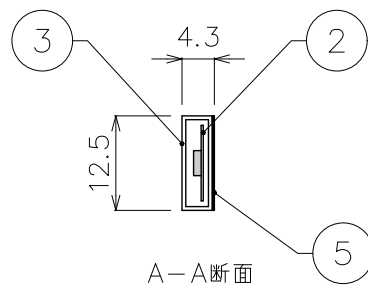

型番	X-RBS-HP-24-27	X-RBS-HP-24-40
LEDカラー	2700K	4000K
光束	1650lm/m	1850lm/m
定格電圧	DC24V	
消費電力	16W/m	
照射角度	120°	
使用環境	屋内仕様	

専用エンドキャップ	
型番	EF-RB-CAP
重量	0.3g/個

専用サドル	
型番	EF-RB-SD
重量	0.3g/個

DIMMENSION [mm]

10	***	***	*	***
9	***	***	*	***
8	***	***	*	***
7	専用サドル	シリコン	*	***
6	専用エンドキャップ	シリコン	*	***
5	両面テープ	***	*	***
4	ケーブル (電線)	***	*	赤(+)/黒(-)
3	カバー	シリコン	*	***
2	基盤	***	*	***
1	LED	***	800	5m
番号 Number	部品名 Parts name	材質 Material	数 Qty.	備考 Remarks

TITLE 上記記載		
SCALE 1:1	WEIGHT 215g/5m	
APPROVED Ogasawara	CHECKED	DRAWN Sakane
2019.10.28		2019.10.28
PROJECTION		Ver. 2
SHEET 01/01		