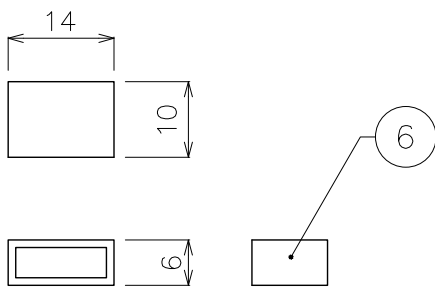

型番	X-RBS-HP-24-27	X-RBS-HP-24-40
LEDカラー	2700K	4000K
光束	1650lm/m	1850lm/m
定格電圧	DC24V	
消費電力	16W/m	
照射角度	120°	
使用環境	屋内仕様	

専用エンドキャップ	
型番	EF-RB-CAP
重量	0.3g/個

専用サドル	
型番	EF-RB-SD
重量	0.3g/個

DIMMENSION [mm]

10	***	***	*	***
9	***	***	*	***
8	***	***	*	***
7	専用サドル	シリコン	*	***
6	専用エンドキャップ	シリコン	*	***
5	両面テープ	***	*	***
4	ケーブル (電線)	***	*	赤(+)/黒(-)
3	カバー	シリコン	*	***
2	基盤	***	*	***
1	LED	***	800	5m
番号 Number	部品名 Parts name	材質 Material	数 Qty.	備考 Remarks

TITLE 上記記載		
SCALE 1:1	WEIGHT 215g/5m	
APPROVED Ogasawara	CHECKED	DRAWN Sakane
2019.10.28		2019.10.28
PROJECTION		Ver. 2
SHEET 01/01		