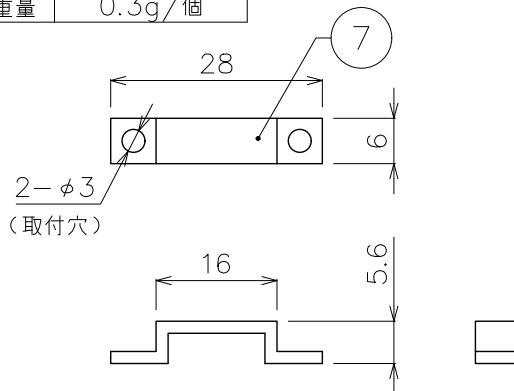

型番	X-RBS-HP-24-27	X-RBS-HP-24-40
LEDカラー	2700K	4000K
光束	1650lm/m	1850lm/m
定格電圧	DC24V	
消費電力	16W/m	
照射角度	120°	
使用環境	屋内仕様	

専用エンドキャップ	
型番	EF-RB-CAP
重量	0.3g/個

専用サドル	
型番	EF-RB-SD
重量	0.3g/個

DIMMENSION [mm]

10	***	***	*	***
9	***	***	*	***
8	***	***	*	***
7	専用サドル	シリコン	*	***
6	専用エンドキャップ	シリコン	*	***
5	両面テープ	***	*	***
4	ケーブル (電線)	***	*	赤(+)/黒(-)
3	カバー	シリコン	*	***
2	基盤	***	*	***
1	LED	***	800	5m
番号 Number	部品名 Parts name	材質 Material	数 Qty.	備考 Remarks

TITLE 上記記載		
SCALE 1:1	WEIGHT 215g/5m	
APPROVED Ogasawara	CHECKED	DRAWN Sakane
2019.10.28		2019.10.28
PROJECTION		Ver. 2
SHEET 01/01		