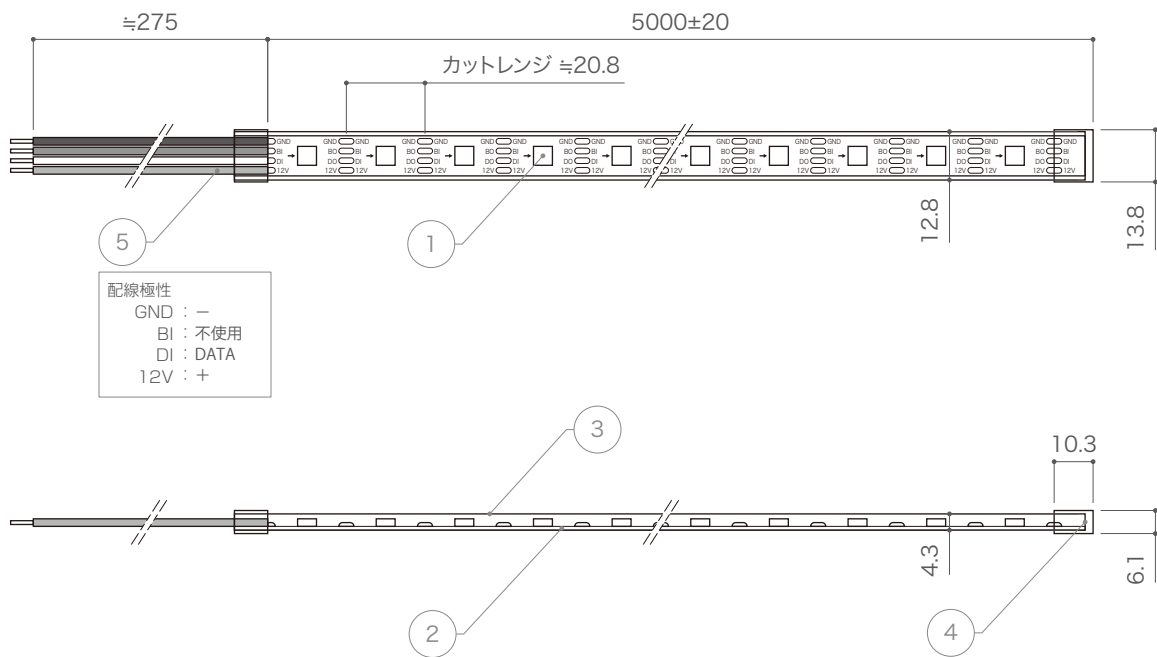

X-ECO 承認図

エックス リボン SPI 12V **X-RIBBON SPI 12V**

LEDカラー	RGB
定格電圧	DC12V
消費電力	最大6W / m
最大接続長	5m
販売単位	5m/ロール
使用環境	屋内仕様
その他	1ドット毎制御可能、白色基盤

DIMMENSION [mm]

10	-	-	-	-
9	-	-	-	-
8	-	-	-	-
7	-	-	-	-
6	-	-	-	-
5	ケーブル	-	-	配線極性は図示
4	エンドキャップ	-	1	付属
3	カバー	-	-	-
2	基板	-	-	白
1	LED	-	-	-
番号 Number	部品名 Parts name	材質 Material	数 Qty.	備考 Remarks

TITLE X-SPI1D1-12VRGB		
SCALE 1 : 2	WEIGHT 320g/ ロール	
APPROVED Murakami	CHECKED	DRAWN Sakane
2021.08.11		2021.08.11
PROJECTION		Ver. 3
株式会社 エフェクトメイジ		
		SHEET 01 / 01