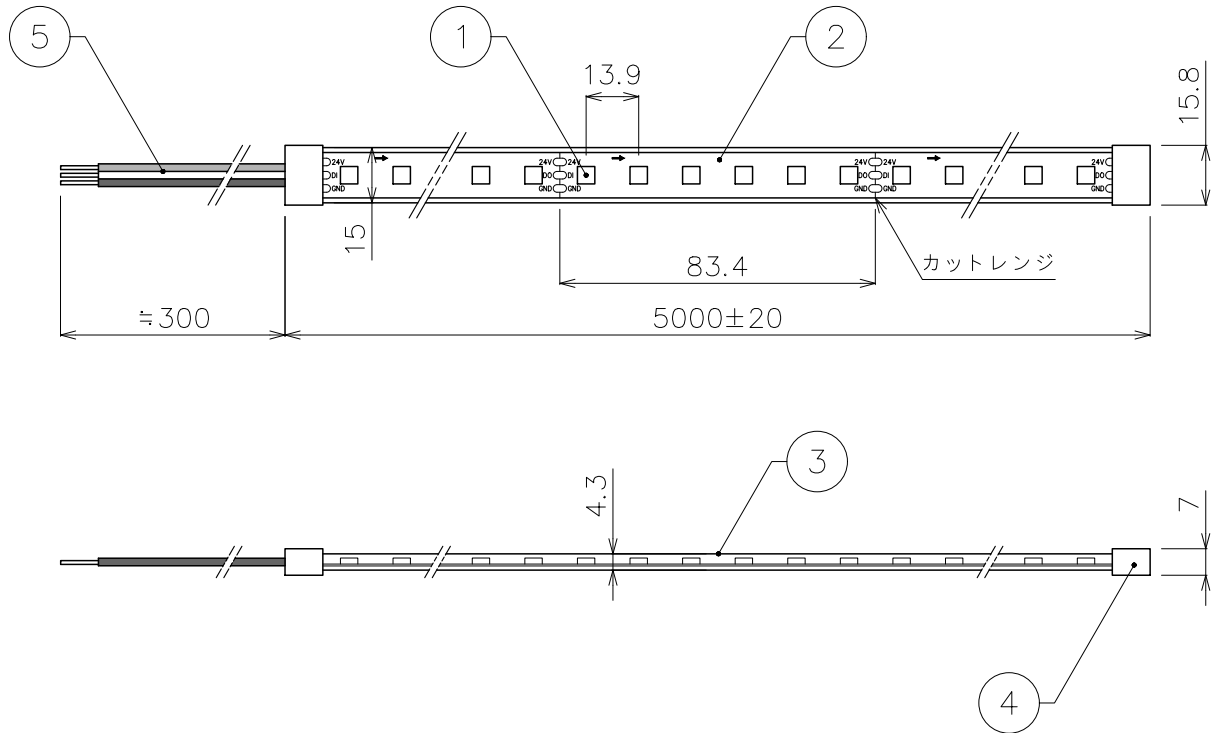

LEDカラー	RGB
定格電圧	DC24V
消費電力	最大14.4W/m
最大接続長	5m
販売単位	5m/ロール
使用環境	屋内仕様
その他	6ドット毎制御可能, 白色基板

配線極性
 24V : +
 DI : data
 GND : -

DIMMENSION [mm]

10	***	***	*	***
9	***	***	*	***
8	***	***	*	***
7	***	***	*	***
6	***	***	*	***
5	ケーブル	***	*	配線極性は図示
4	エンドキャップ	***	1	付属
3	カバー	***	*	***
2	基板	***	*	白
1	LED	***	*	***
番号 Number	部品名 Parts name	材質 Material	数 Qty.	備考 Remarks

TITLE X-SPI1D6-24VRGB		
SCALE 1:2	WEIGHT 400g (ケーブル含む)	
APPROVED Murakami	CHECKED	DRAWN Sakane
2021.08.11		2021.08.11
PROJECTION		Ver. 2
株式会社 エフェクトメイジ		
SHEET 01/01		