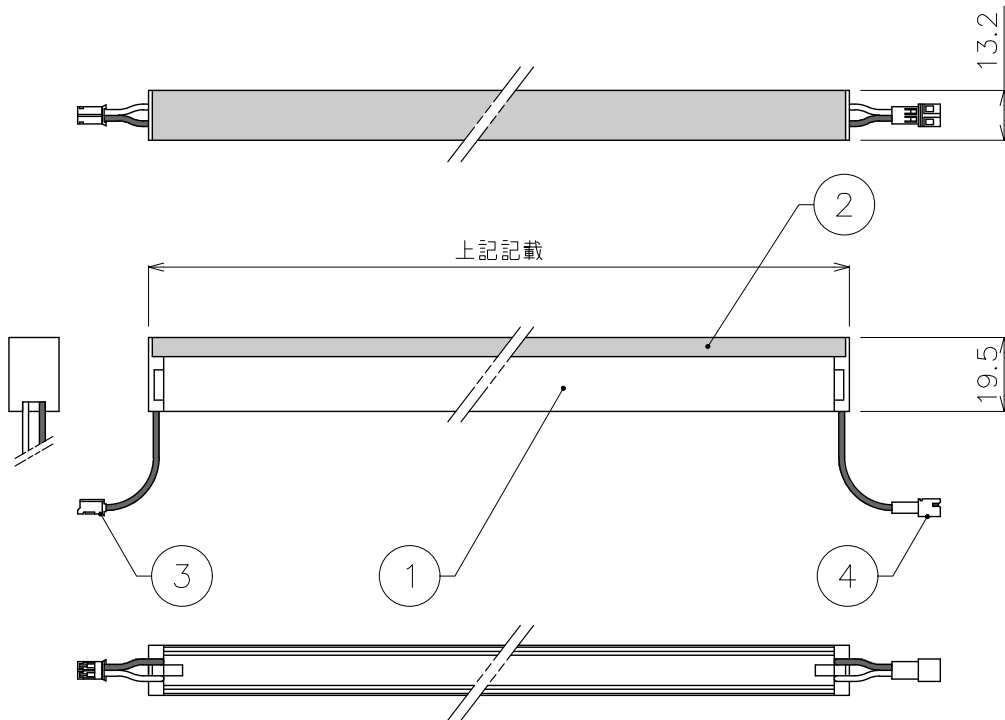

型番	X-SBR-2-210-27	X-SBR-2-510-27	X-SBR-2-1010-27
長さ	210mm	510mm	1010mm
重量	50g	110g	210g
消費電力	3.04W	7.6W	15.2W
光束	288.4lm	583.5lm	1167lm
定格電圧	DC24V		
カラー	2700K		
最大接続長	5m以内		
使用環境	屋内仕様		
備考	CRI90 調光可能		

オプション品

専用クリップ	
型番	X-SBR-2-CL
重量	1g

専用パワーコード (オス)	
型番	X-SBR-2-PC
重量	2.5g

DIMMENSION [mm]

10	***	***	*	***
9	***	***	*	***
8	***	***	*	***
7	***	***	*	***
6	専用パワーコード	***	*	赤 (+) 黒 (-)
5	専用クリップ	***	*	***
4	電源コネクタ (オス)	***	*	L=90mm、赤 (+) 黒 (-)
3	電源コネクタ (メス)	***	*	L=90mm、赤 (+) 黒 (-)
2	カバー	***	*	***
1	本体	***	*	***
番号 Number	部品名 Parts name	材質 Material	数 Qnt.	備考 Remarks

TITLE 上記記載		
SCALE 1:2	WEIGHT 上記記載	
APPROVED Ogasawara	CHECKED	DRAWN Sakane
2020.01.20		2020.01.20
PROJECTION		Ver. 2
株式会社 エフェクトメイジ		
		SHEET 01/01