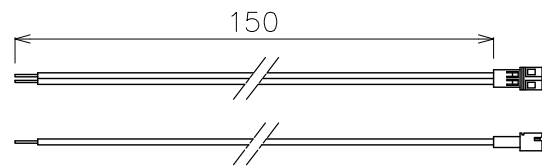

型番	X-SBR-2-210-27	X-SBR-2-510-27	X-SBR-2-1010-27
長さ	210mm	510mm	1010mm
重量	50g	110g	210g
消費電力	3.04W	7.6W	15.2W
光束	288.4lm	583.5lm	1167lm
定格電圧	DC24V		
カラー	2700K		
最大接続長	5m以内		
使用環境	屋内仕様		
備考	CRI90 調光可能		

オプション品

専用クリップ	
型番	X-SBR-2-CL
重量	1g

専用パワーコード (オス)	
型番	X-SBR-2-PC
重量	2.5g

DIMMENSION [mm]

10	***	***	*	***
9	***	***	*	***
8	***	***	*	***
7	***	***	*	***
6	専用パワーコード	***	*	赤 (+) 黒 (-)
5	専用クリップ	***	*	***
4	電源コネクタ (オス)	***	*	L=90mm、赤 (+) 黒 (-)
3	電源コネクタ (メス)	***	*	L=90mm、赤 (+) 黒 (-)
2	カバー	***	*	***
1	本体	***	*	***
番号 Number	部品名 Parts name	材質 Material	数 Qnt.	備考 Remarks