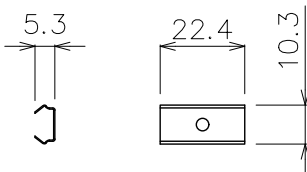

型番	X-SBR-2-210-27	X-SBR-2-510-27	X-SBR-2-1010-27
長さ	210mm	510mm	1010mm
重量	50g	110g	210g
消費電力	3.04W	7.6W	15.2W
光束	288.4lm	583.5lm	1167lm
定格電圧	DC24V		
カラー	2700K		
最大接続長	5m以内		
使用環境	屋内仕様		
備考	CRI90 調光可能		

オプション品

専用クリップ	
型番	X-SBR-2-CL
重量	1g

専用パワーコード (オス)	
型番	X-SBR-2-PC
重量	2.5g

DIMMENSION [mm]

10	***	***	*	***
9	***	***	*	***
8	***	***	*	***
7	***	***	*	***
6	専用パワーコード	***	*	赤 (+) 黒 (-)
5	専用クリップ	***	*	***
4	電源コネクタ (オス)	***	*	L=90mm、赤 (+) 黒 (-)
3	電源コネクタ (メス)	***	*	L=90mm、赤 (+) 黒 (-)
2	カバー	***	*	***
1	本体	***	*	***
番号 Number	部品名 Parts name	材質 Material	数 Qnt.	備考 Remarks