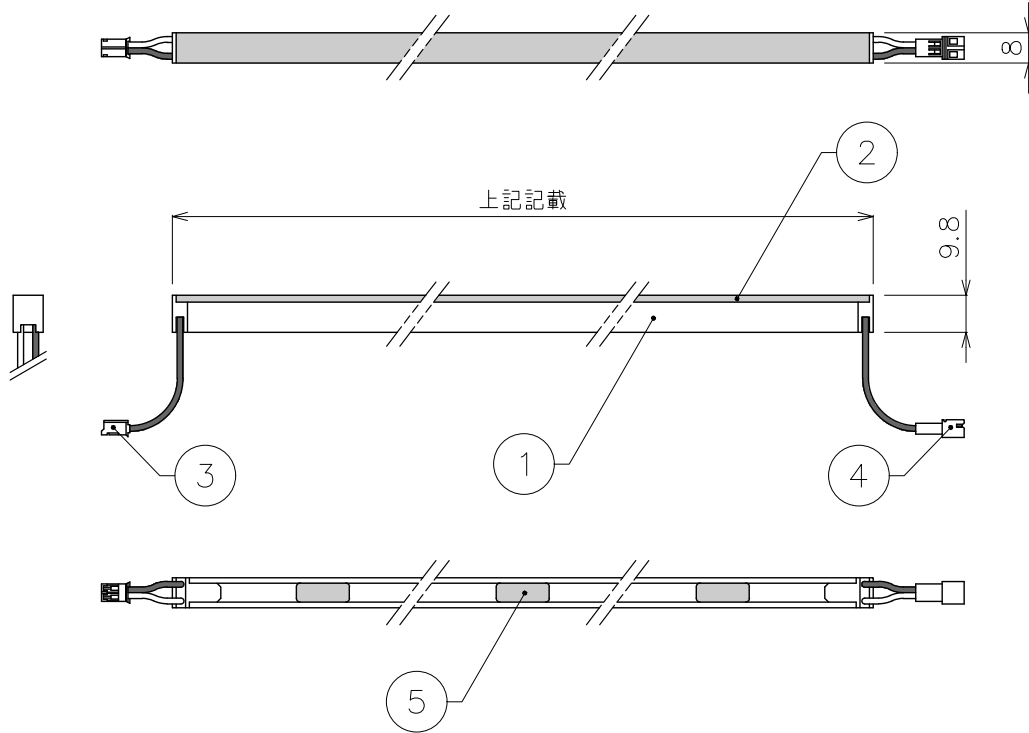

型番	X-SBR-SP-210-27	X-SBR-SP-510-27	X-SBR-SP-1010-27
長さ	210mm	510mm	1010mm
重量	20g	50g	100g
消費電力	2.24W	5.6W	11.2W
光束	97.2lm	246lm	466lm
定格電圧	DC24V		
カラー	2700K		
最大接続長	5m以内		
使用環境	屋内仕様		
備考	CRI90 調光可能		

オプション品

専用パワーコード (オス)	
型番	X-SBR-2-PC
重量	2.5g

DIMENSION [mm]

10	***	***	*	***
9	***	***	*	***
8	***	***	*	***
7	***	***	*	***
6	専用パワーコード	***	*	赤 (+) 黒 (-)
5	マグネット	***	210mm: 2個/510mm: 3個/1010mm: 5個	
4	電源コネクタ (オス)	***	*	L=35mm、赤 (+) 黒 (-)
3	電源コネクタ (メス)	***	*	L=35mm、赤 (+) 黒 (-)
2	カバー	***	*	***
1	本体	***	*	***
番号 Number	部品名 Parts name	材質 Material	数 Qnt.	備考 Remarks

TITLE 上記記載		
SCALE 1:2		WEIGHT 上記記載
APPROVED Ogasawara	CHECKED	DRAWN Sakane
2020.01.20		2020.01.16
PROJECTION		Ver. 2
 <b>株式会社 エフェクトメイジ</b>		
		SHEET 01/01