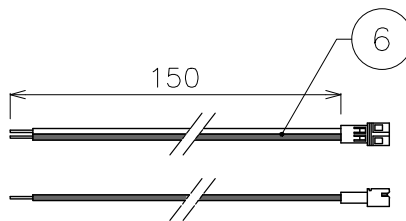

型番	X-SBR-SP-210-27	X-SBR-SP-510-27	X-SBR-SP-1010-27
長さ	210mm	510mm	1010mm
重量	20g	50g	100g
消費電力	2.24W	5.6W	11.2W
光束	97.2lm	246lm	466lm
定格電圧	DC24V		
カラー	2700K		
最大接続長	5m以内		
使用環境	屋内仕様		
備考	CRI90 調光可能		

オプション品

専用パワーコード (オス)	
型番	X-SBR-2-PC
重量	2.5g

DIMENSION [mm]

10	***	***	*	***
9	***	***	*	***
8	***	***	*	***
7	***	***	*	***
6	専用パワーコード	***	*	赤 (+) 黒 (-)
5	マグネット	***	210mm: 2個/510mm: 3個/1010mm: 5個	
4	電源コネクタ (オス)	***	*	L=35mm、赤 (+) 黒 (-)
3	電源コネクタ (メス)	***	*	L=35mm、赤 (+) 黒 (-)
2	カバー	***	*	***
1	本体	***	*	***
番号 Number	部品名 Parts name	材質 Material	数 Qnt.	備考 Remarks