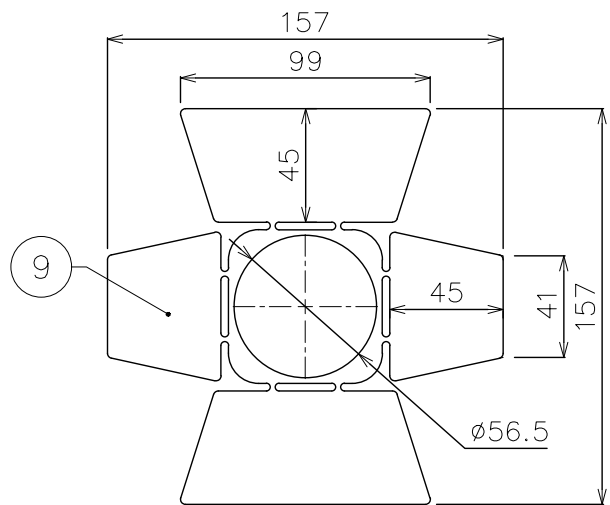

型番	SP-16-GU5.3-W (ホワイト) / SP-16-GU5.3-B (ブラック)
重量	145g

オプション

バッフル

型番	SP-16-BF-W (ホワイト) / SP-16-BF-B (ブラック)
重量	90g

バンドア

型番	SP-16-BD-W (ホワイト) / SP-16-BD-B (ブラック)
重量	52g

装着時

DIMENSION [mm]

10	***	***	*	***
9	バンドア	アルミニウム	*	t=1
8	バッフル	アルミニウム	*	***
7	角度調整ネジ	ステンレス	2	***
6	ケーブル (電源)	***	*	***
5	本体	アルミニウム	*	***
4	ストッパー	樹脂	1	***
3	アーム	アルミニウム	*	***
2	ライティングレール用プラグ	***	1	***
1	口金	***	1	GU5.3
番号 Number	部品名 Parts name	材質 Material	数 Qty.	備考 Remarks

TITLE	上記記載	
SCALE	1:3	WEIGHT 上記記載
SIGN	Ogasawara	SIGN *** Sakane
DROWN	2018.01.18	Ver. 2
CHECKED	2018.01.19	
 株式会社エフェクトメイジ		
SHEET 01/01		