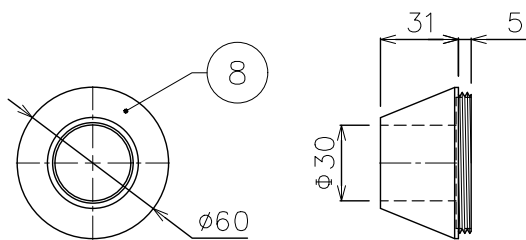

型番	SP-16-GU5.3-W (ホワイト) / SP-16-GU5.3-B (ブラック)
重量	145g

オプション

バッフル

型番	SP-16-BF-W (ホワイト) / SP-16-BF-B (ブラック)
重量	90g

バンドア

型番	SP-16-BD-W (ホワイト) / SP-16-BD-B (ブラック)
重量	52g

装着時

DIMENSION [mm]

10	***	***	*	***
9	バンドア	アルミニウム	*	t=1
8	バッフル	アルミニウム	*	***
7	角度調整ネジ	ステンレス	2	***
6	ケーブル (電源)	***	*	***
5	本体	アルミニウム	*	***
4	ストッパー	樹脂	1	***
3	アーム	アルミニウム	*	***
2	ライティングレール用プラグ	***	1	***
1	口金	***	1	GU5.3
番号 Number	部品名 Parts name	材質 Material	数 Qty.	備考 Remarks