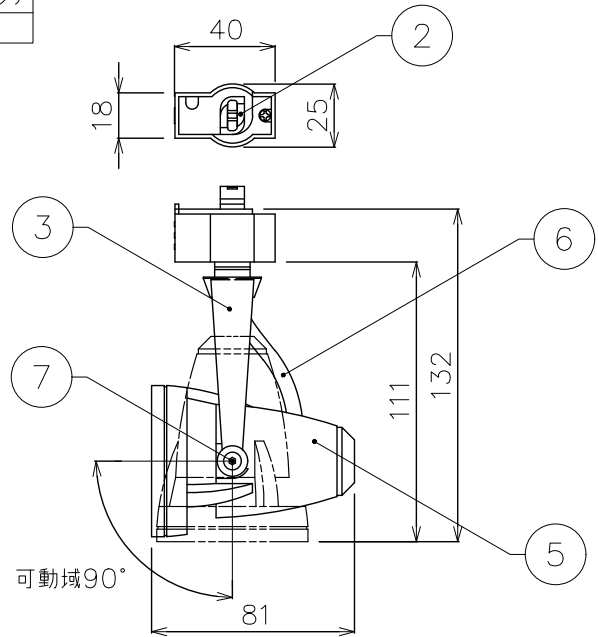

型番	SP-16-GU5.3-W (ホワイト) / SP-16-GU5.3-B (ブラック)
重量	145g

オプション

バッフル

型番	SP-16-BF-W (ホワイト) / SP-16-BF-B (ブラック)
重量	90g

バンドア

型番	SP-16-BD-W (ホワイト) / SP-16-BD-B (ブラック)
重量	52g

装着時

DIMENSION [mm]

10	***	***	*	***
9	バンドア	アルミニウム	*	t=1
8	バッフル	アルミニウム	*	***
7	角度調整ネジ	ステンレス	2	***
6	ケーブル (電源)	***	*	***
5	本体	アルミニウム	*	***
4	ストッパー	樹脂	1	***
3	アーム	アルミニウム	*	***
2	ライティングレール用プラグ	***	1	***
1	口金	***	1	GU5.3
番号 Number	部品名 Parts name	材質 Material	数 Qty.	備考 Remarks

TITLE	上記記載	
SCALE	1:3	WEIGHT 上記記載
SIGN	Ogasawara	SIGN *** Sakane
DROWN	2018.01.18	Ver. 2
CHECKED	2018.01.19	
 株式会社エフェクトメイジ		
SHEET 01/01		