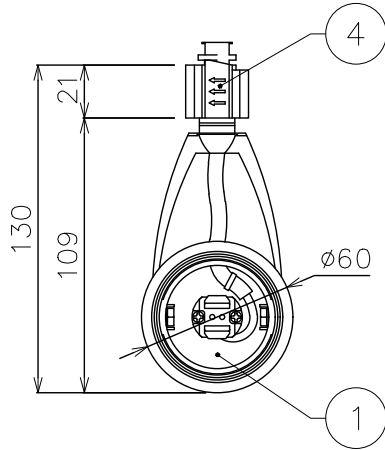

型番	SP-16-GU5.3-W (ホワイト) / SP-16-GU5.3-B (ブラック)
重量	145g

オプション

バッフル

型番	SP-16-BF-W (ホワイト) / SP-16-BF-B (ブラック)
重量	90g

バンドア

型番	SP-16-BD-W (ホワイト) / SP-16-BD-B (ブラック)
重量	52g

装着時

DIMENSION [mm]

10	***	***	*	***
9	バンドア	アルミニウム	*	t=1
8	バッフル	アルミニウム	*	***
7	角度調整ネジ	ステンレス	2	***
6	ケーブル (電源)	***	*	***
5	本体	アルミニウム	*	***
4	ストッパー	樹脂	1	***
3	アーム	アルミニウム	*	***
2	ライティングレール用プラグ	***	1	***
1	口金	***	1	GU5.3
番号 Number	部品名 Parts name	材質 Material	数 Qty.	備考 Remarks

TITLE	上記記載	
SCALE	1:3	WEIGHT 上記記載
SIGN	Ogasawara	SIGN *** Sakane
DROWN	2018.01.18	Ver. 2
CHECKED	2018.01.19	
 株式会社エフェクトメイジ		
SHEET 01/01		