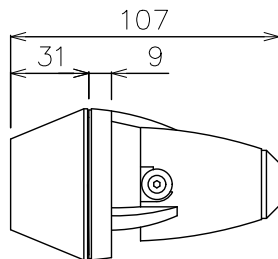

型番	SP-16-GU5.3-W (ホワイト) / SP-16-GU5.3-B (ブラック)
重量	145g

オプション

バッフル

型番	SP-16-BF-W (ホワイト) / SP-16-BF-B (ブラック)
重量	90g

バンドア

型番	SP-16-BD-W (ホワイト) / SP-16-BD-B (ブラック)
重量	52g

装着時

DIMENSION [mm]

10	***	***	*	***
9	バンドア	アルミニウム	*	t=1
8	バッフル	アルミニウム	*	***
7	角度調整ネジ	ステンレス	2	***
6	ケーブル (電源)	***	*	***
5	本体	アルミニウム	*	***
4	ストッパー	樹脂	1	***
3	アーム	アルミニウム	*	***
2	ライティングレール用プラグ	***	1	***
1	口金	***	1	GU5.3
番号 Number	部品名 Parts name	材質 Material	数 Qty.	備考 Remarks