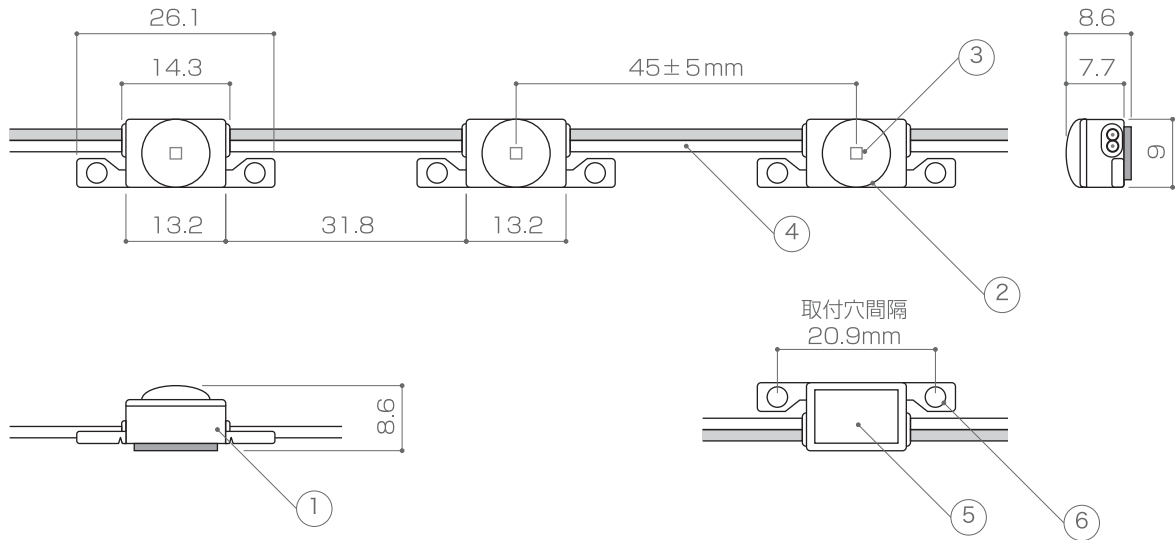

型番	XC01-UW-1265K	XC01-UW-1250K	XC01-UW-1230K
LEDカラー	6500K	5000K	3000K
光束	33lm/モジュール, 92lm/W	33lm/モジュール, 92lm/W	31lm/モジュール, 86lm/W
定格電圧	DC12V		
消費電力	0.36W/モジュール		
照射角度	150°		
最大接続数	100モジュール		
カットレンジ	1モジュール毎		
使用環境	-20°C~50°C/屋外仕様 IP65		
備考	100モジュール / セット		

DIMENSION [mm]

10	-	-	-	-
9	-	-	-	-
8	-	-	-	-
7	-	-	-	-
6	取付穴	-	2	φ2.7mm
5	両面テープ	-	-	-
4	電線	銅線	-	UL-AWM2468-AWG22 x 2c 赤(+)/白(-)
3	LED	-	1	SMD タイプ
2	レンズ	PC cover (UL-94)	-	-
1	本体	ABS 樹脂	-	-
番号 Number	部品名 Parts name	材質 Material	数 Qty.	備考 Remarks

TITLE 上記記載		
SCALE 1/1	WEIGHT 1.3g/モジュール	
SIGN 吉村	SIGN 小笠原	SIGN
DROWN 2017.09.01	Ver. 1	
CHECKED 2017.09.01		
 株式会社 エフェクトメイジ		
SHEET 01 / 01		