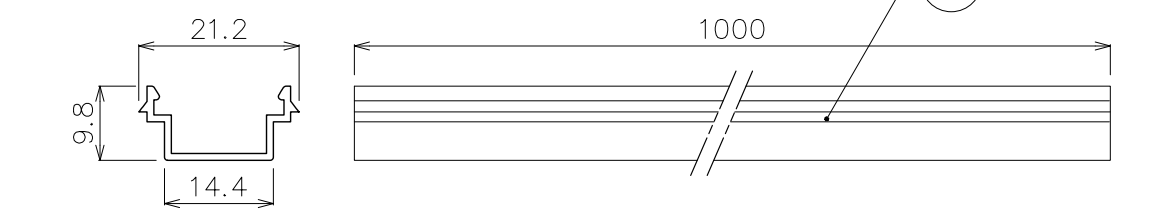

製品名	拡散カバー用アルミレール
型番	XC03-GL-ALBAR-DIF
重量	278g

製品名	拡散乳半カバー
型番	XC03-GL-DIF
重量	50g

製品名	集光ライン用乳半カバー
型番	XC03-GL-FO-MW
重量	75g

製品名	専用アルミライトレール
型番	XC03-GL-LITE-ALBER
重量	95g

製品名	専用プラスチックモール
型番	XC03-Uw-PRA
重量	90g

DIMENSION [mm]