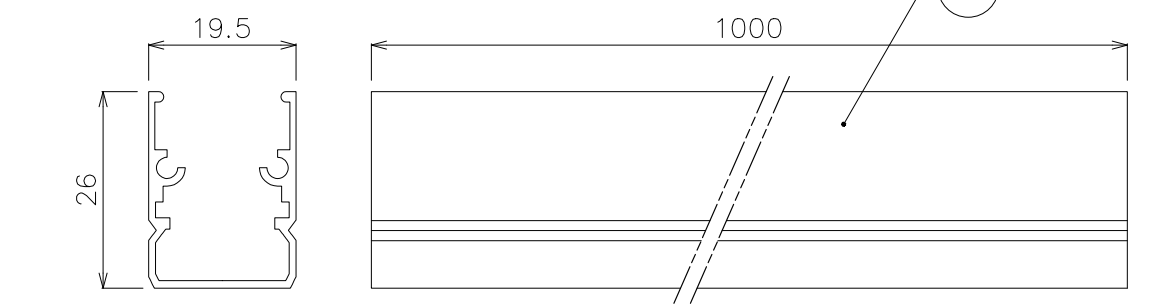

製品名	拡散カバー用アルミレール
型番	XC03-GL-ALBAR-DIF
重量	278g