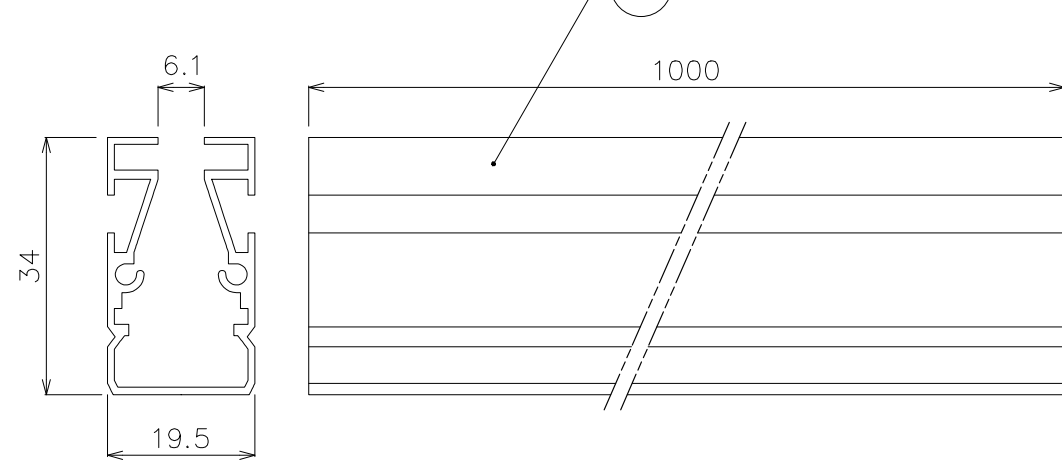

10	***	***	*	***	20	***	***	*	***
9	***	***	*	***	19	***	***	*	***
8	ラウンドエンドキャップ	PVC	*	専用アルミレール乳半カバー用	18	***	***	*	***
7	専用アルミレール用乳半カバー	PC	*	***	17	***	***	*	***
6	配線カバー 50mm	PVC	*	専用アルミレール, 専用アルミライトレール用	16	***	***	*	***
5	配線カバー 14mm	PVC	*	専用アルミレール, 専用アルミライトレール用	15	***	***	*	***
4	専用エンドキャップ	PVC	*	専用アルミレール用	14	***	***	*	***
3	専用クリップ	ステンレス	*	専用アルミレール, 集光アルミレール, 拡散カバー用アルミレール用	13	***	***	*	***
2	アングルベース30	アルミニウム	*	角度30°	12	***	***	*	***
1	専用アルミレール	アルミニウム	*	***	11	***	***	*	***
番号 Number	部品名 Parts name	材質 Material	数 Qty.	備考 Remarks	番号 Number	部品名 Parts name	材質 Material	数 Qty.	備考 Remarks

TITLE	上記記載		
SCALE	1:1	WEIGHT	上記記載
SIGN	Ogsawara	SIGN ***	SIGN Sakane
DROWN	2018.11.29	Ver.	5
CHECKED	2018.11.29		
株式会社エフェクトメイジ			
SHEET 01/02			

製品名	集光ライン用アルミレール
型番	XC03-GL-ALBAR-FO
重量	365g

製品名	スクエアエンドキャップ
型番	XC03-GL-SQ-EC
重量	1.5g

製品名	拡散カバー用アルミレール
型番	XC03-GL-ALBAR-DIF
重量	278g

製品名	拡散乳半カバー
型番	XC03-GL-DIF
重量	50g

製品名	集光ライン用乳半カバー
型番	XC03-GL-FO-MW
重量	75g

製品名	専用アルミライトレール
型番	XC03-GL-LITE-ALBER
重量	95g

製品名	専用プラスチックモール
型番	XC03-Uw-PRA
重量	90g

DIMENSION [mm]