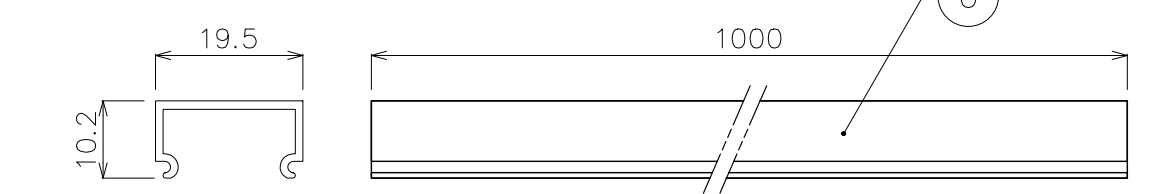

TITLE	上記記載		
SCALE	1:1	WEIGHT	上記記載
SIGN	Ogsawara	SIGN ***	SIGN Sakane
DROWN	2018.11.29	Ver.	5
CHECKED	2018.11.29		
株式会社エフェクトメイジ			
SHEET 01/02			

製品名	集光ライン用アルミレール
型番	XC03-GL-ALBAR-FO
重量	365g

製品名	スクエアエンドキャップ
型番	XC03-GL-SQ-EC
重量	1.5g

製品名	拡散カバー用アルミレール
型番	XC03-GL-ALBAR-DIF
重量	278g

製品名	拡散乳半カバー
型番	XC03-GL-DIF
重量	50g

製品名	集光ライン用乳半カバー
型番	XC03-GL-FO-MW
重量	75g

製品名	専用アルミライトレール
型番	XC03-GL-LITE-ALBER
重量	95g

製品名	専用プラスチックモール
型番	XC03-Uw-PRA
重量	90g

DIMENSION [mm]