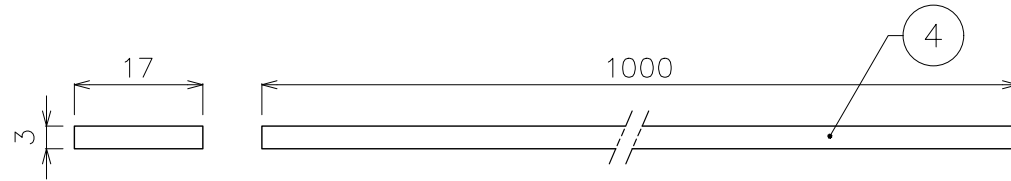

製品名	集光ライン用乳半カバー
型番	XC03-GL-FO-MW
重量	75g