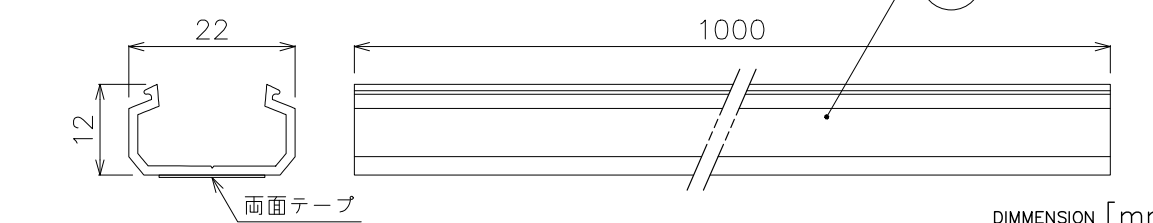

製品名	拡散カバー用アルミレール
型番	XC03-GL-ALBAR-DIF
重量	278g

製品名	拡散乳半カバー
型番	XC03-GL-DIF
重量	50g

製品名	集光ライン用乳半カバー
型番	XC03-GL-FO-MW
重量	75g

製品名	専用アルミライトレール
型番	XC03-GL-LITE-ALBER
重量	95g

製品名	専用プラスチックモール
型番	XC03-Uw-PRA
重量	90g

DIMENSION [mm]