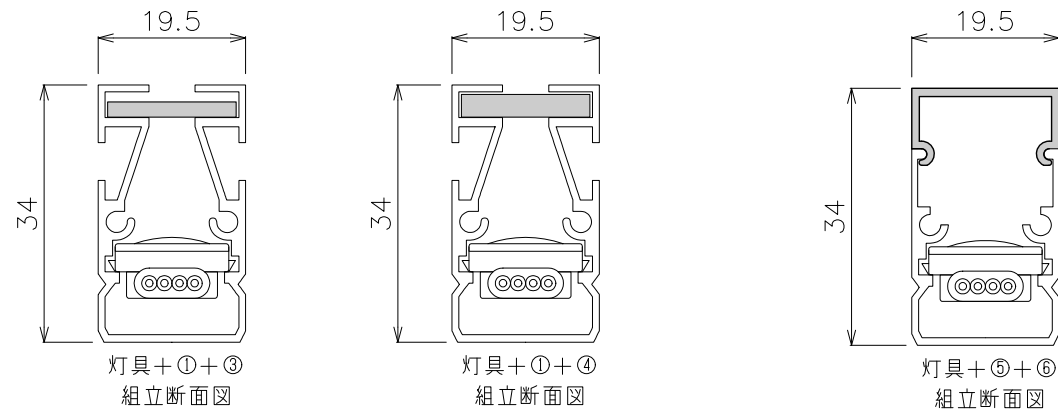

TITLE	上記記載		
SCALE	1:1	WEIGHT	上記記載
SIGN	Ogsawara	SIGN ***	SIGN Sakane
DROWN	2018.11.29	Ver.	5
CHECKED	2018.11.29		
株式会社エフェクトメイジ			
SHEET 01/02			

製品名	集光ライン用アルミレール
型番	XC03-GL-ALBAR-FO
重量	365g

製品名	スクエアエンドキャップ
型番	XC03-GL-SQ-EC
重量	1.5g

製品名	拡散カバー用アルミレール
型番	XC03-GL-ALBAR-DIF
重量	278g

製品名	拡散乳半カバー
型番	XC03-GL-DIF
重量	50g

製品名	集光ライン用乳半カバー
型番	XC03-GL-FO-MW
重量	75g

製品名	専用アルミライトレール
型番	XC03-GL-LITE-ALBER
重量	95g

製品名	専用プラスチックモール
型番	XC03-Uw-PRA
重量	90g

DIMENSION [mm]