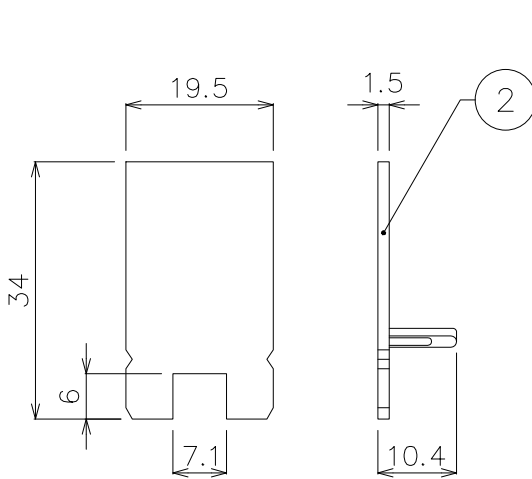

10	***	***	*	***	20	***	***	*	***
9	***	***	*	***	19	***	***	*	***
8	ラウンドエンドキャップ	PVC	*	専用アルミレール乳半カバー用	18	***	***	*	***
7	専用アルミレール用乳半カバー	PC	*	***	17	***	***	*	***
6	配線カバー 50mm	PVC	*	専用アルミレール, 専用アルミライトレール用	16	***	***	*	***
5	配線カバー 14mm	PVC	*	専用アルミレール, 専用アルミライトレール用	15	***	***	*	***
4	専用エンドキャップ	PVC	*	専用アルミレール用	14	***	***	*	***
3	専用クリップ	ステンレス	*	専用アルミレール, 集光アルミレール, 拡散カバー用アルミレール用	13	***	***	*	***
2	アングルベース30	アルミニウム	*	角度30°	12	***	***	*	***
1	専用アルミレール	アルミニウム	*	***	11	***	***	*	***
番号 Number	部品名 Parts name	材質 Material	数 Qty.	備考 Remarks	番号 Number	部品名 Parts name	材質 Material	数 Qty.	備考 Remarks

TITLE	上記記載		
SCALE	1:1	WEIGHT	上記記載
SIGN	Ogsawara	SIGN ***	SIGN Sakane
DROWN	2018.11.29	Ver.	5
CHECKED	2018.11.29		
株式会社エフェクトメイジ			
SHEET 01/02			

製品名	集光ライン用アルミレール
型番	XC03-GL-ALBAR-FO
重量	365g

製品名	スクエアエンドキャップ
型番	XC03-GL-SQ-EC
重量	1.5g

製品名	拡散カバー用アルミレール
型番	XC03-GL-ALBAR-DIF
重量	278g

製品名	拡散乳半カバー
型番	XC03-GL-DIF
重量	50g

製品名	集光ライン用乳半カバー
型番	XC03-GL-FO-MW
重量	75g

製品名	専用アルミライトレール
型番	XC03-GL-LITE-ALBER
重量	95g

製品名	専用プラスチックモール
型番	XC03-Uw-PRA
重量	90g

DIMENSION [mm]

10	***	***	*	***	20	***	***	*	***
9	***	***	*	***	19	***	***	*	***
8	専用プラスチックモール	PVC,両面テープ	*	***	18	***	***	*	***
7	専用アルミライトレール	アルミニウム	*	***	17	***	***	*	***
6	拡散乳半カバー	PC	*	***	16	***	***	*	***
5	拡散カバー用アルミレール	アルミニウム	*	***	15	***	***	*	***
4	集光ライン用乳半カバー	PC	*	***	14	***	***	*	***
3	集光ライン用透明カバー	PVC	*	***	13	***	***	*	***
2	スクエアエンドキャップ	PVC	*	集光ライン, 拡散カバー用	12	***	***	*	***
1	集光ライン用アルミレール	アルミニウム	*	***	11	***	***	*	***
番号	部品名	材質	数	備考	番号	部品名	材質	数	備考
Number	Parts name	Material	Qty.	Remarks	Number	Parts name	Material	Qty.	Remarks