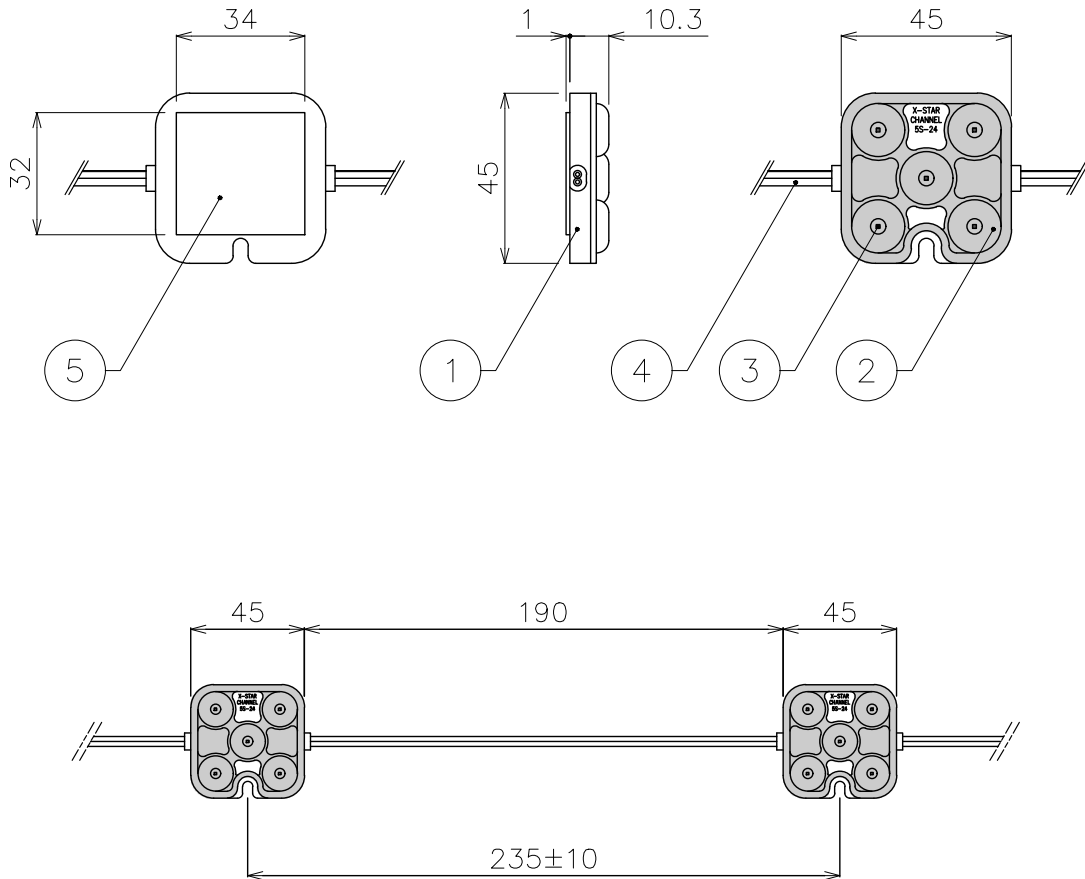

定格電圧	DC24V
消費電力	2.4W/1モジュール
LEDカラー	6500K
LED灯数	SMDタイプ 5灯/1モジュール
最大接続数	50モジュール
カットレンジ	1モジュール毎
使用環境	-30℃~50℃/IP66
備考	50モジュール/セット

DIMENSION [mm]

10	***	***	*	***
9	***	***	*	***
8	***	***	*	***
7	***	***	*	***
6	***	***	*	***
5	両面テープ	***	1	***
4	ケーブル(電線)	銅線	*	赤(+)/白(-)
3	LED	***	5	SMDタイプ
2	レンズ	***	*	***
1	本体	ABS樹脂	*	***
番号 Number	部品名 Parts name	材質 Material	数 Qty.	備考 Remarks

TITLE	XC05-24V-65		
SCALE	1:2	WEIGHT	19g/1モジュール(配線含む)
SIGN	Yoshimura	SIGN	***
		SIGN	Sakane
DROWN	2020.07.22	Ver.	3
CHECKED	2020.07.22		
 <b>株式会社エフェクトメイジ</b>			
			SHEET 01/01