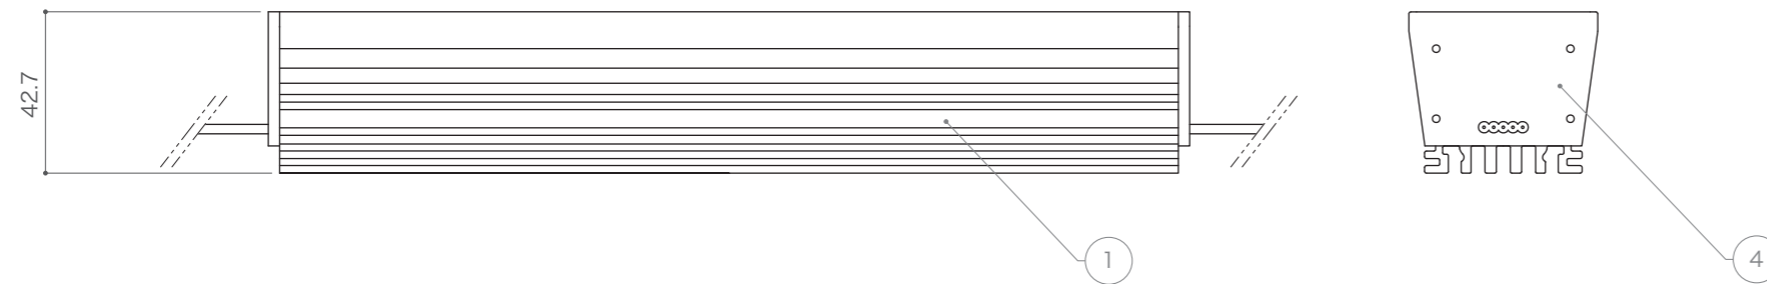

定格電圧	DC12V
LED カラー	RGBW
照射角度	48°×24°
消費電力	最大 16.5W /モジュール
最大接続数	6 モジュール
使用環境	-20°C~50°C 屋外仕様 IP65

オプション品 (別売)

専用クリップ	
型番	XW03-FC-CL
重量	1g

DIMENSION

10	***	-	-	***	20
9	***	-	-	***	19
8	***	-	-	***	18
7	***	-	-	***	17
6	専用クリップ	ステンレス	2	***	16
5	ケーブル (電源・信号線)	銅	-	5 芯 0.75SQ	15
4	側板	アクリル	-	***	14
3	カバー	ガラス	-	***	13
2	レンズ	アクリル	-	***	12
1	ケース	アルミニウム	-	***	11

番号	部品名	材質	数	備考
Number	Parts name	Material	Qty.	Remarks

20	***	-	-	***	11
19	***	-	-	***	10
18	***	-	-	***	9
17	***	-	-	***	8
16	***	-	-	***	7
15	***	-	-	***	6
14	***	-	-	***	5
13	***	-	-	***	4
12	***	-	-	***	3
11	***	-	-	***	2

番号	部品名	材質	数	備考
Number	Parts name	Material	Qty.	Remarks

TITLE	XW03-4824-FC	
SCALE	1 : 2	WEIGHT 690g(配線含む)
SIGN	Ogasawara	SIGN Sakane
DROWN	2019.04.03	Ver. 1
CHECKED	2019.04.03	