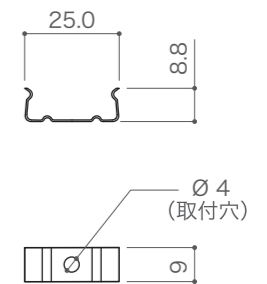

定格電圧	DC12V
LED カラー	RGBW
照射角度	48°×24°
消費電力	最大 16.5W /モジュール
最大接続数	6 モジュール
使用環境	-20°C~50°C 屋外仕様 IP65

オプション品 (別売)

専用クリップ	
型番	XW03-FC-CL
重量	1g

DIMENSION

10	***	-	-	***	20
9	***	-	-	***	19
8	***	-	-	***	18
7	***	-	-	***	17
6	専用クリップ	ステンレス	2	***	16
5	ケーブル (電源・信号線)	銅	-	5 芯 0.75SQ	15
4	側板	アクリル	-	***	14
3	カバー	ガラス	-	***	13
2	レンズ	アクリル	-	***	12
1	ケース	アルミニウム	-	***	11

番号	部品名	材質	数	備考
Number	Parts name	Material	Qty.	Remarks

20	***	-	-	***	11
19	***	-	-	***	10
18	***	-	-	***	9
17	***	-	-	***	8
16	***	-	-	***	7
15	***	-	-	***	6
14	***	-	-	***	5
13	***	-	-	***	4
12	***	-	-	***	3
11	***	-	-	***	2

番号	部品名	材質	数	備考
Number	Parts name	Material	Qty.	Remarks

TITLE	XW03-4824-FC	
SCALE	1 : 2	WEIGHT 690g(配線含む)
SIGN	Ogasawara	SIGN Sakane
DROWN	2019.04.03	Ver. 1
CHECKED	2019.04.03	