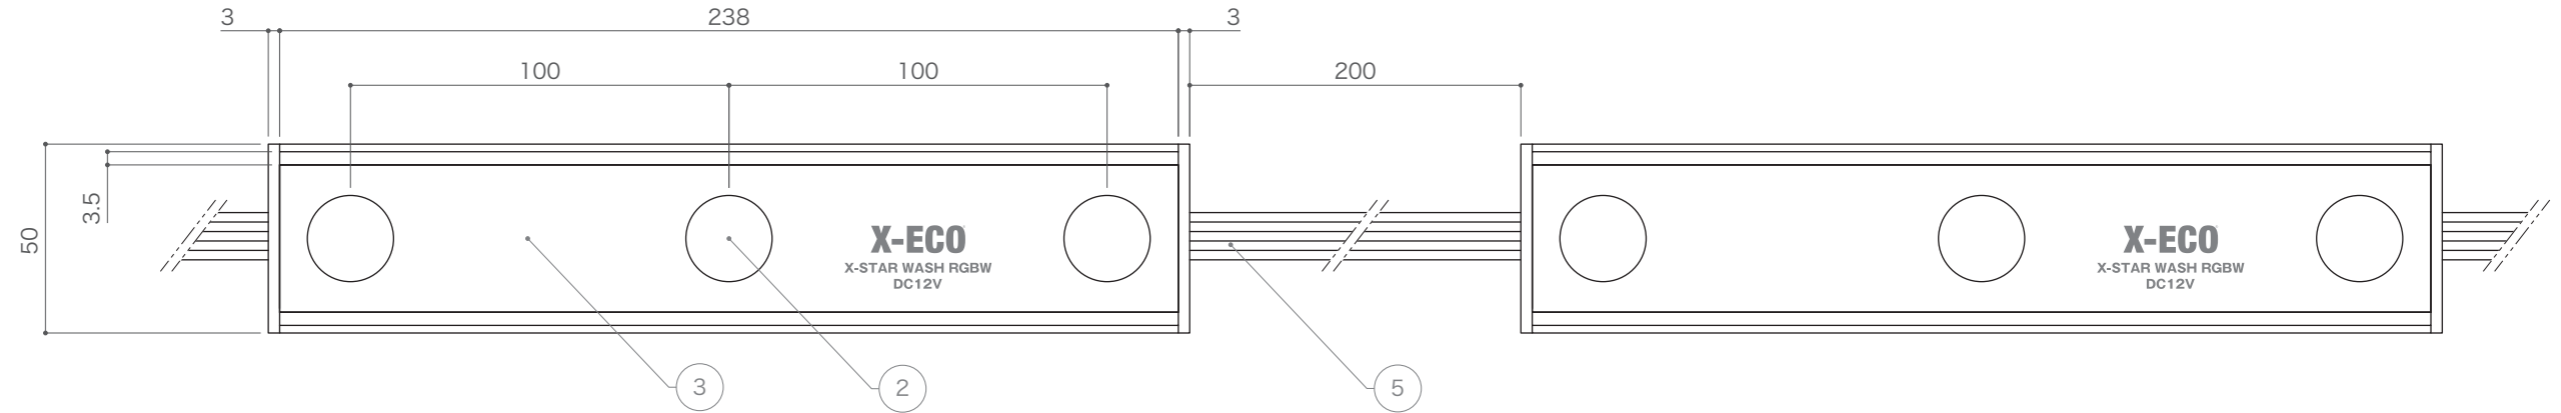

定格電圧	DC12V
LED カラー	RGBW
照射角度	48°×24°
消費電力	最大 16.5W /モジュール
最大接続数	6 モジュール
使用環境	-20°C~50°C 屋外仕様 IP65

オプション品 (別売)

専用クリップ	
型番	XW03-FC-CL
重量	1g

DIMENSION

10	***	-	-	***	20
9	***	-	-	***	19
8	***	-	-	***	18
7	***	-	-	***	17
6	専用クリップ	ステンレス	2	***	16
5	ケーブル (電源・信号線)	銅	-	5 芯 0.75SQ	15
4	側板	アクリル	-	***	14
3	カバー	ガラス	-	***	13
2	レンズ	アクリル	-	***	12
1	ケース	アルミニウム	-	***	11

番号	部品名	材質	数	備考
Number	Parts name	Material	Qty.	Remarks

20	***	-	-	***	11
19	***	-	-	***	10
18	***	-	-	***	9
17	***	-	-	***	8
16	***	-	-	***	7
15	***	-	-	***	6
14	***	-	-	***	5
13	***	-	-	***	4
12	***	-	-	***	3
11	***	-	-	***	2

番号	部品名	材質	数	備考
Number	Parts name	Material	Qty.	Remarks

TITLE	XW03-4824-FC	
SCALE	1 : 2	WEIGHT 690g(配線含む)
SIGN	Ogasawara	SIGN Sakane
DROWN	2019.04.03	Ver. 1
CHECKED	2019.04.03	