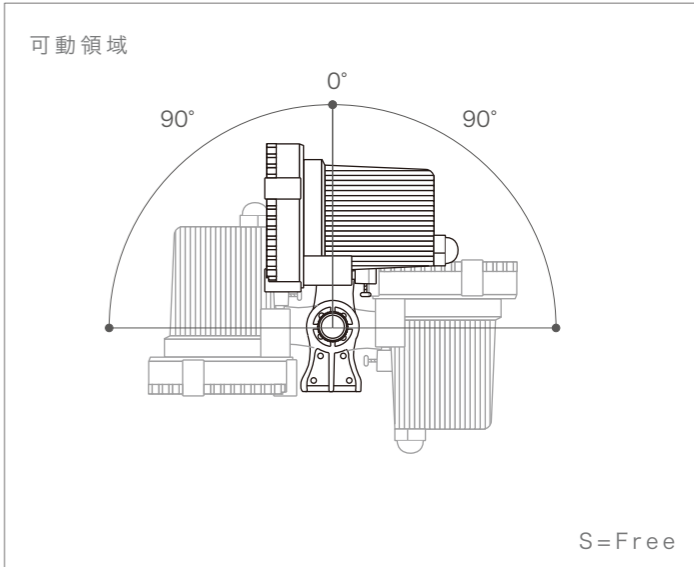

型番	LED-RZ-5V-B	LED-RZ-5V-G	LED-RZ-5V-R
カラー	ブルー	グリーン	レッド
入力電圧	AC100V~240V		
照射角	100°		
消費電力	5W		
レーザー	100mW (450nm)	20mW (532nm)	100mW (650nm)
使用環境	屋外仕様 / IP65		
その他	差し込みペグ付属, DC5V 屋外用電源付属, レーザークラスII		

正面図

左側面図

DIMENSION [mm]

10	-	-	-	-	20	-	-	-	-
9	-	-	-	-	19	-	-	-	-
8	-	-	-	-	18	-	-	-	-
7	-	-	-	-	17	-	-	-	-
6	出力コネクタ	-	-	-	16	-	-	-	-
5	角度調整ねじ	-	-	メス	15	-	-	-	-
4	入力コネクタケーブル	-	-	≒300mm	14	-	-	-	-
3	入力コネクタ	-	-	オス	13	-	-	-	-
2	ペグ	-	-	重量 13g	12	-	-	-	-
1	本体	-	-	-	11	-	-	-	-
番号 Number	部品名 Parts name	材質 Material	数 Qty.	備考 Remarks	番号 Number	部品名 Parts name	材質 Material	数 Qty.	備考 Remarks

TITLE		
上記記載		
SCALE	WEIGHT	
1:2	270g(ペグ含む)	
APPROVED	CHECKED	DRAWN
	Yoshimura	Sakane
	2021.01.13	2021.01.13
PROJECTION	Ver.	
第一角	4	
株式会社 エフェクトメイジ		
SHEET 01 / 01		