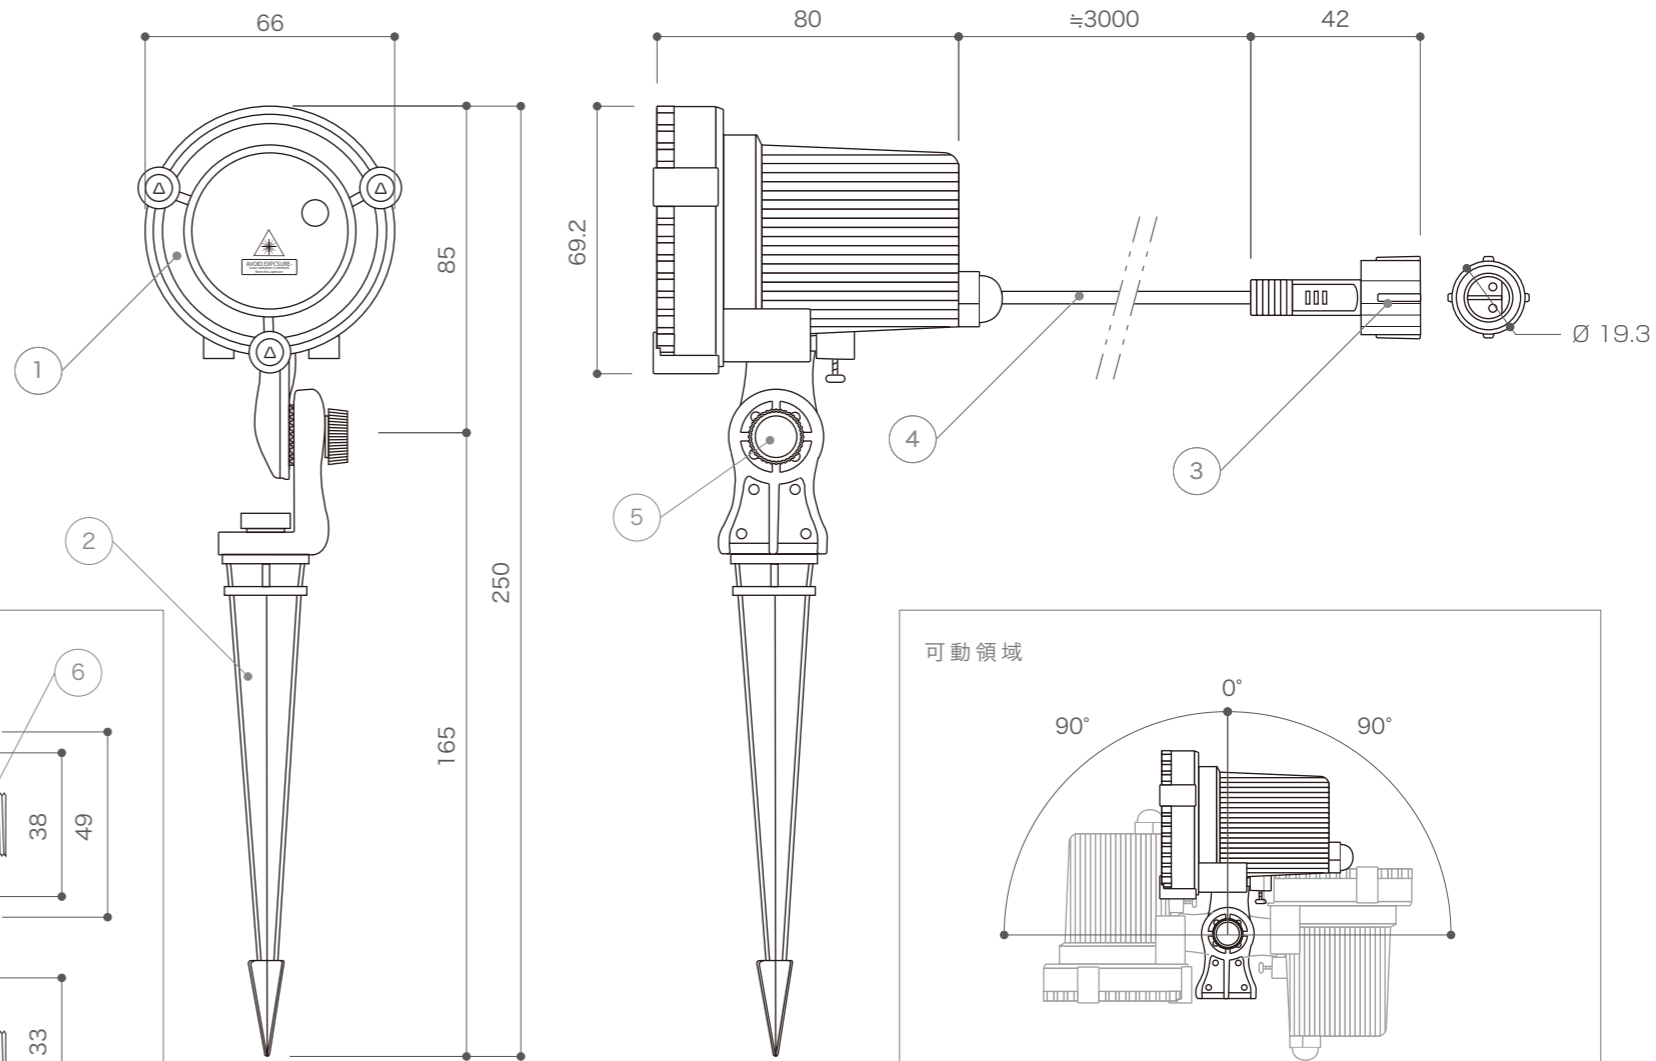

型番	LED-RZ-5V-B	LED-RZ-5V-G	LED-RZ-5V-R
カラー	ブルー	グリーン	レッド
入力電圧	AC100V~240V		
照射角	100°		
消費電力	5W		
レーザー	100mW (450nm)	20mW (532nm)	100mW (650nm)
使用環境	屋外仕様 / IP65		
その他	差し込みペグ付属, DC5V 屋外用電源付属, レーザークラスII		

正面図

左側面図

DIMENSION [mm]

10	-	-	-	-	20	-	-	-	-
9	-	-	-	-	19	-	-	-	-
8	-	-	-	-	18	-	-	-	-
7	-	-	-	-	17	-	-	-	-
6	出力コネクタ	-	-	-	16	-	-	-	-
5	角度調整ねじ	-	-	メス	15	-	-	-	-
4	入力コネクタケーブル	-	-	≒300mm	14	-	-	-	-
3	入力コネクタ	-	-	オス	13	-	-	-	-
2	ペグ	-	-	重量 13g	12	-	-	-	-
1	本体	-	-	-	11	-	-	-	-
番号 Number	部品名 Parts name	材質 Material	数 Qty.	備考 Remarks	番号 Number	部品名 Parts name	材質 Material	数 Qty.	備考 Remarks

TITLE		
上記記載		
SCALE	WEIGHT	
1:2	270g(ペグ含む)	
APPROVED	CHECKED	DRAWN
	Yoshimura	Sakane
	2021.01.13	2021.01.13
PROJECTION	Ver.	
第一角	4	
株式会社 エフェクトメイジ		
SHEET 01 / 01		