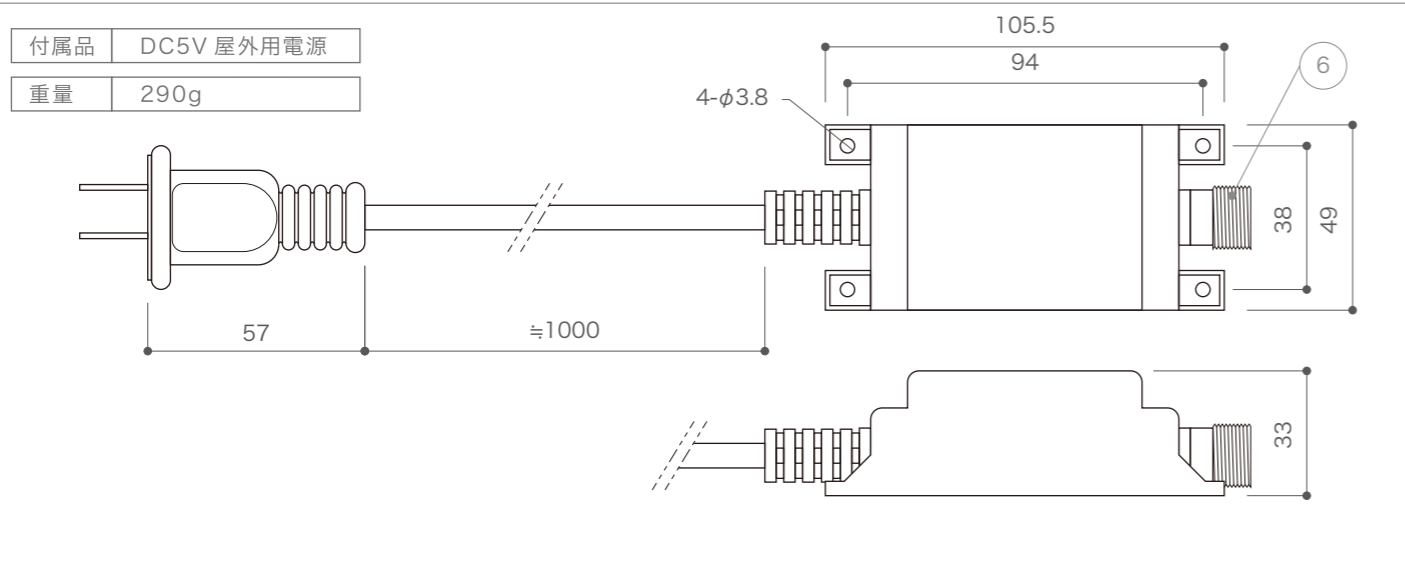

型番	LED-RZ-5V-B	LED-RZ-5V-G	LED-RZ-5V-R
カラー	ブルー	グリーン	レッド
入力電圧	AC100V~240V		
照射角	100°		
消費電力	5W		
レーザー	100mW (450nm)	20mW (532nm)	100mW (650nm)
使用環境	屋外仕様 / IP65		
その他	差し込みペグ付属, DC5V 屋外用電源付属, レーザークラスII		

正面図

左側面図

DIMENSION [mm]

10	-	-	-	-	20	-	-	-	-
9	-	-	-	-	19	-	-	-	-
8	-	-	-	-	18	-	-	-	-
7	-	-	-	-	17	-	-	-	-
6	出力コネクタ	-	-	-	16	-	-	-	-
5	角度調整ねじ	-	-	メス	15	-	-	-	-
4	入力コネクタケーブル	-	-	≒300mm	14	-	-	-	-
3	入力コネクタ	-	-	オス	13	-	-	-	-
2	ペグ	-	-	重量 13g	12	-	-	-	-
1	本体	-	-	-	11	-	-	-	-
番号 Number	部品名 Parts name	材質 Material	数 Qty.	備考 Remarks	番号 Number	部品名 Parts name	材質 Material	数 Qty.	備考 Remarks

TITLE		
上記記載		
SCALE	WEIGHT	
1:2	270g(ペグ含む)	
APPROVED	CHECKED	DRAWN
	Yoshimura	Sakane
	2021.01.13	2021.01.13
PROJECTION	Ver.	
第一角	4	
株式会社 エフェクトメイジ		
SHEET 01 / 01		