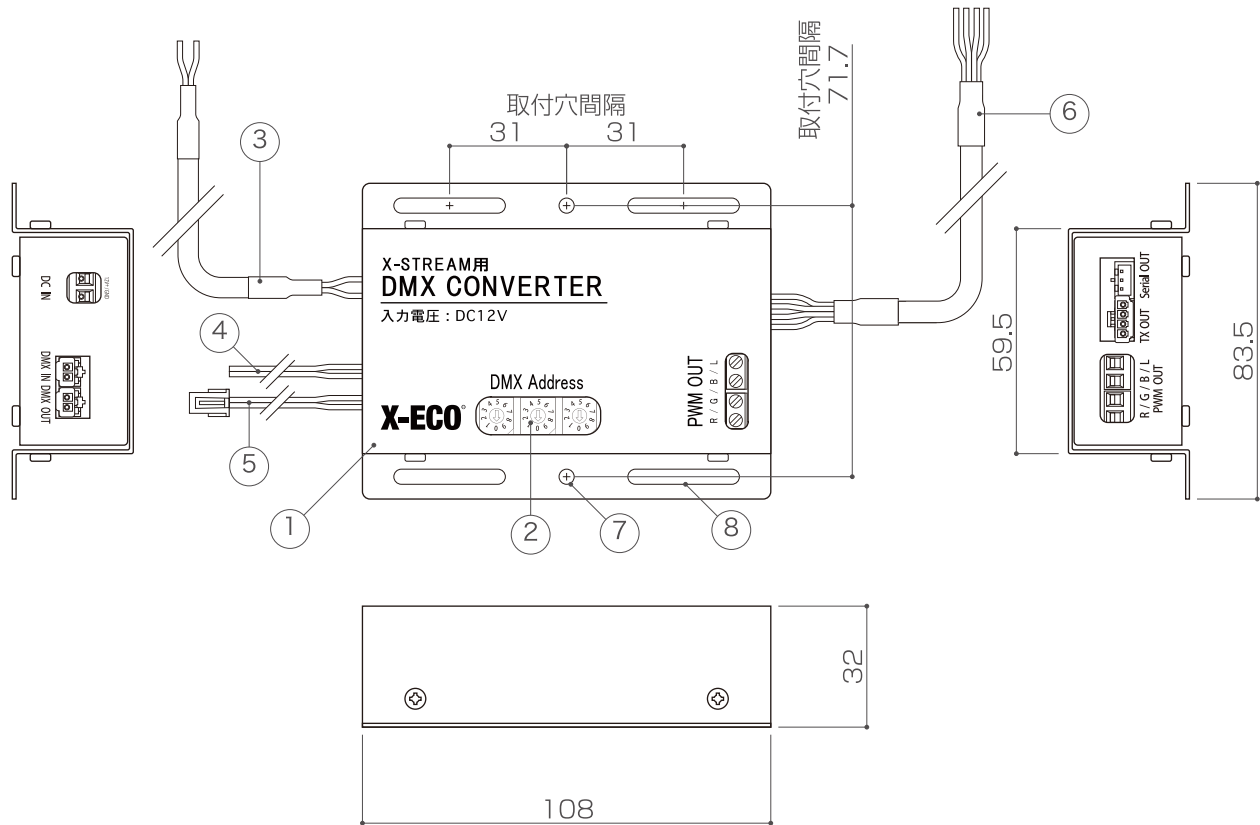

**X-ECO 承認図**

エクス-ストリーム用 **DMX 対応コンバーター**

入力電圧	DC12V
制御	3ch x 170モジュールまで可能
使用環境	0 ~ 45°C / 結露なきこと
備考	X-STREAM RGB, X-STERAM MINI 対応

DIMENSION [mm]

10	-	-	-	-
9	-	-	-	-
8	取付穴	-	4	4x29.5mm
7	取付穴	-	2	Φ4mm
6	X-STREAM 用信号ケーブル (出力)	-	-	20AWG x4c, L≒ 1,500mm
5	DMX 信号用ケーブル (出力)	-	-	22AWG, L≒ 500mm
4	DMX 信号用ケーブル (入力)	-	-	22AWG, L≒ 500mm
3	電源ケーブル (入力)	-	-	20AWG, L≒ 1,500mm, 赤 (+)
2	ロータリースイッチ	-	-	DMX アドレス設定
1	本体カバー	アルミニウム	-	黒焼付け塗装
番号 Number	部品名 Parts name	材質 Material	数 Qty.	備考 Remarks

TITLE LDC-DMXCON		
SCALE 1/2	WEIGHT 260g(配線除く)	
SIGN 吉村	SIGN	SIGN
DROWN 2016.05.25	Ver. 1	
CHECKED 2000.00.00		
 <b>株式会社 エフェクトメイジ</b>		
		SHEET 01 / 01