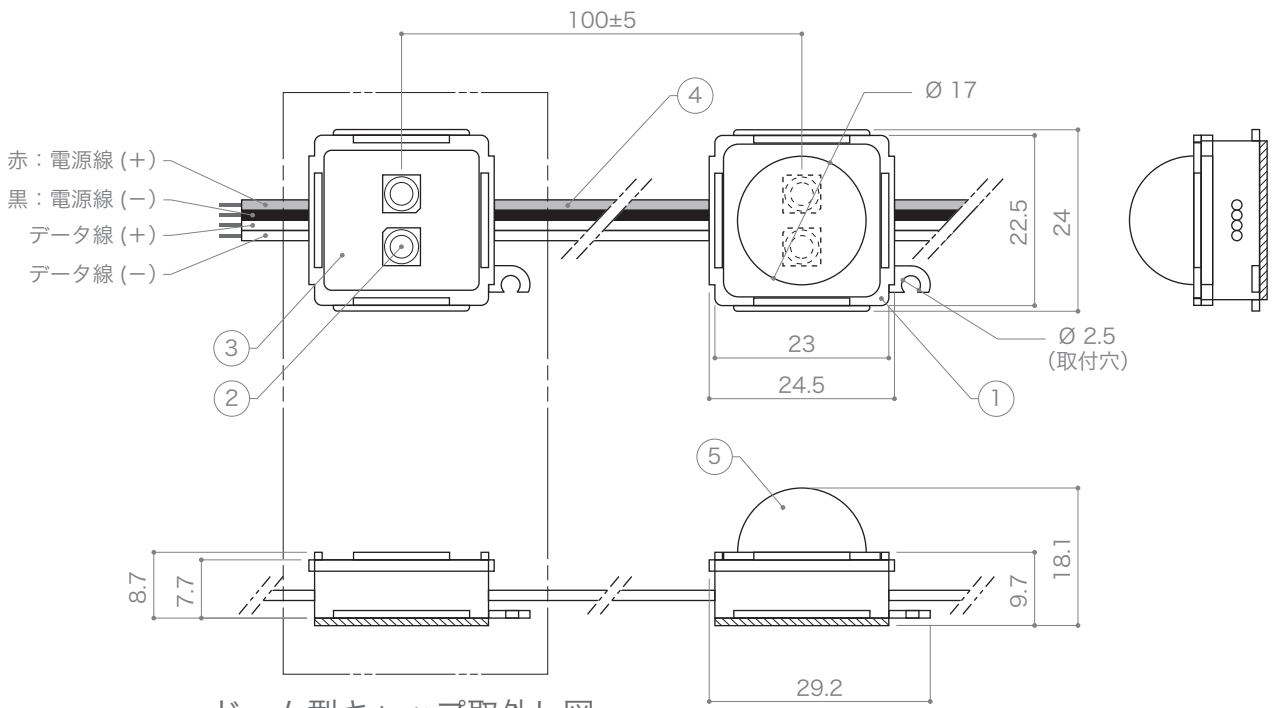

X-ECO 承認図

エックス ストリーム ミニ **X-STREAM MINI**

定格電圧	DC12V
消費電力	MAX 0.72W / 1モジュール
LED灯数	RGB 3in1 SMDタイプ LED /2灯
輝度	5cd/32lm
使用環境	-10°C~50°C / IP65
照射角度	120°

DIMMENSION [mm]

10	-	-	-	-
9	-	-	-	-
8	-	-	-	-
7	-	-	-	-
6	-	-	-	-
5	ドーム型キャップ	樹脂	1	-
4	ケーブル (電源 / DATA 信号)	-	-	-
3	充填材	シリコン	-	-
2	LED	-	2	RGB 3in1 SMD タイプ
1	本体	樹脂	-	-
番号 Number	部品名 Parts name	材質 Material	数 Qnt.	備考 Remarks

TITLE CLM-2423-FC-2S-1S		
SCALE 1 : 1	WEIGHT 7g/ モジュール (配線含む)	
SIGN 小笠原	SIGN	SIGN 坂根
DROWN 2018.12.01	Ver. 6	
CHECKED 2018.12.01		
 株式会社 エフェクトメイジ		
		01 / 01