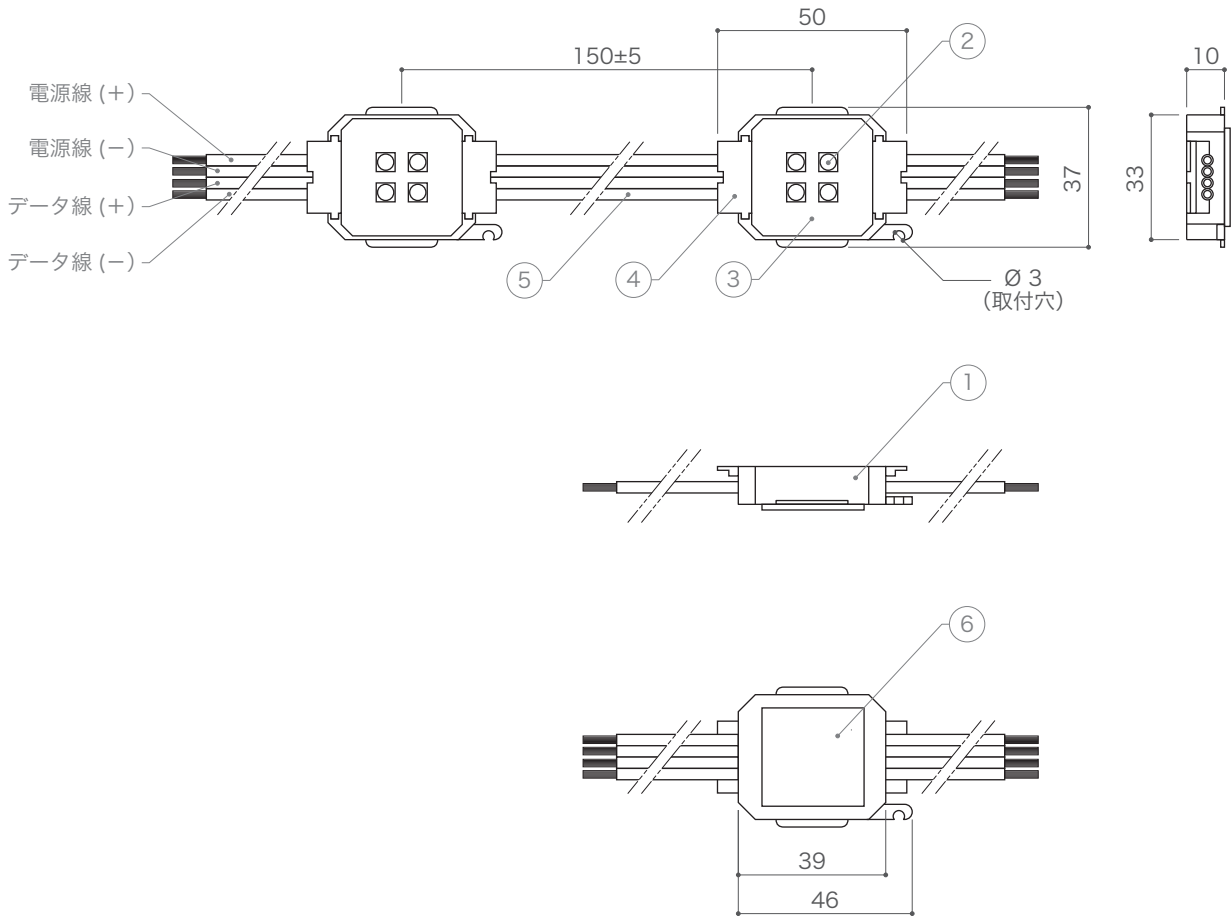

X-ECO 承認図

定格電圧	DC12V
消費電力	MAX 1.44W/1モジュール
LED灯数	RGB 3in1 SMDタイプLED 4灯
LED照射角	120°
使用環境	-10°C~50°C IP65

DIMMENSION [mm]

10	-	-	-	-
9	-	-	-	-
8	-	-	-	-
7	-	-	-	-
6	両面テープ	-	-	-
5	ケーブル (電源 / DATA 信号)	-	-	-
4	ドーム型キャップ 取付ツメ	-	-	-
3	充填材	シリコン (白)	-	-
2	LED	-	4	RGB 3in1 SMD タイプ
1	本体	樹脂	-	-
番号 Number	部品名 Parts name	材質 Material	数 Qty.	備考 Remarks

TITLE			CLM-5036-FC-4S-1S		
SCALE		1 : 2		WEIGHT 28g/ モジュール (配線含む)	
SIGN	小笠原	SIGN		SIGN	坂根
DROWN	2018.12.01	Ver.	3		
CHECKED	2018.12.01				
 株式会社 エフェクトメイジ					
SHEET 01 / 01					