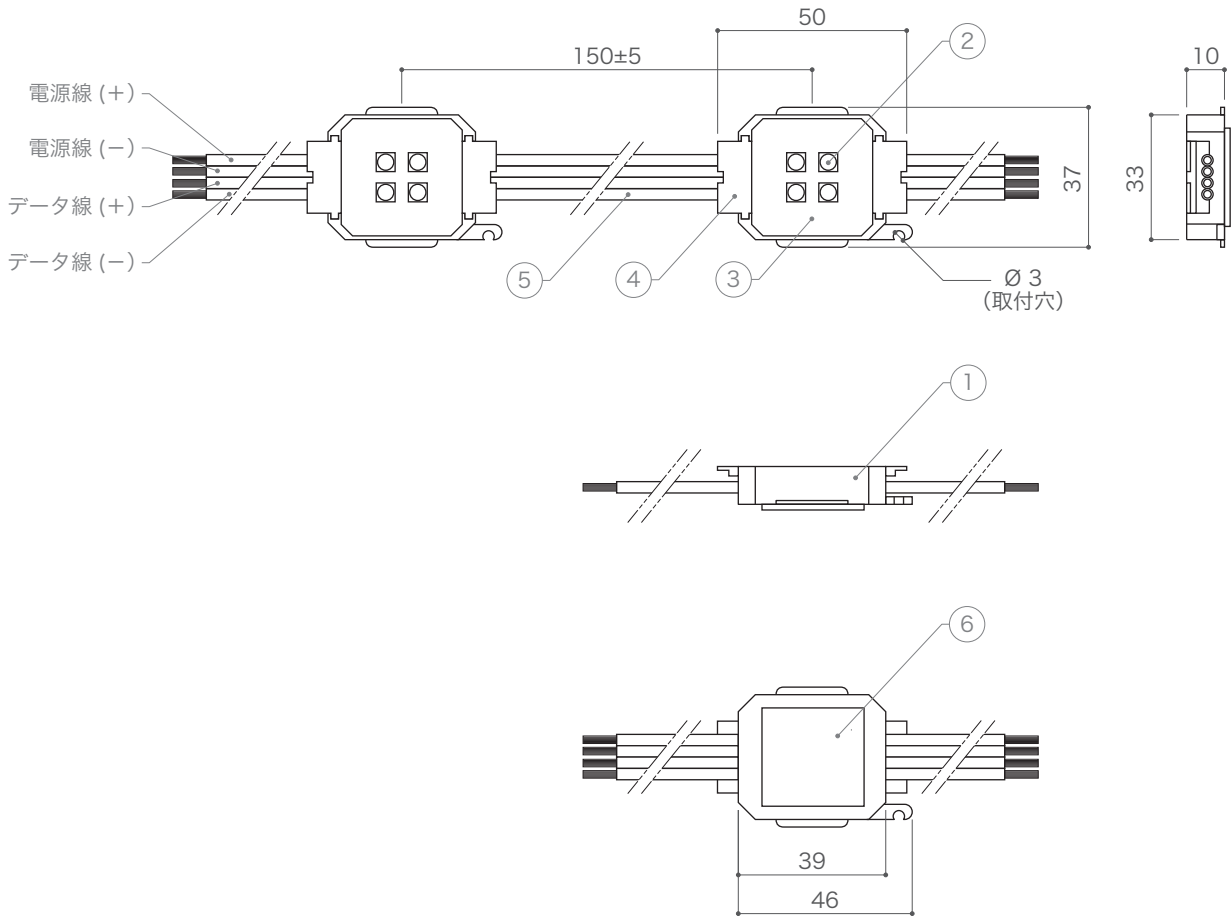

X-ECO 承認図

エックス ストリームホワイト

X-STREAM WHITE

定格電圧	DC12V
消費電力	MAX 1.44W/1モジュール
LED灯数	3in1 SMDタイプLED 4灯
LED照射角	120°
使用環境	-10°C~50°C IP65

DIMMENSION [mm]

10	-	-	-	-
9	-	-	-	-
8	-	-	-	-
7	-	-	-	-
6	両面テープ	-	-	-
5	ケーブル (電源 / DATA 信号)	-	-	-
4	ドーム型キャップ 取付ツメ	-	-	-
3	充填材	シリコン (白)	-	-
2	LED	-	4	3in1 SMD タイプ
1	本体	樹脂	-	-
番号 Number	部品名 Parts name	材質 Material	数 Qty.	備考 Remarks

TITLE			CLM-5036-CW-4S-1S		
SCALE		1 : 2		WEIGHT 28g/モジュール (配線含む)	
SIGN	小笠原	SIGN		SIGN	坂根
DROWN	2018.12.01	Ver.	3		
CHECKED	2018.12.01				
 株式会社 エフェクトメイジ					
					SHEET 01 / 01