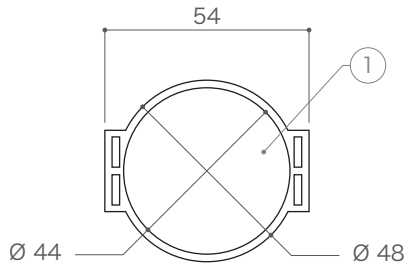

**X-ECO 承認図**

**X-STREAM RGB,WHITE 用 ドーム型乳半 / 透明キャップ**

製品名	ドーム型乳半キャップ	ドーム型透明キャップ
型番	CLM-CAP-WH	CLM-CAP-CL

DIMMENSION [mm]

10	-	-	-	-
9	-	-	-	-
8	-	-	-	-
7	-	-	-	-
6	-	-	-	-
5	-	-	-	-
4	-	-	-	-
3	-	-	-	-
2	-	-	-	-
1	本体	ポリカーボネート	-	-

TITLE	上記記載		
SCALE	1 : 2	WEIGHT	5g
SIGN	小笠原	SIGN	SIGN 坂根
DROWN	2018.12.01	Ver.	1
CHECKED	2018.12.01		