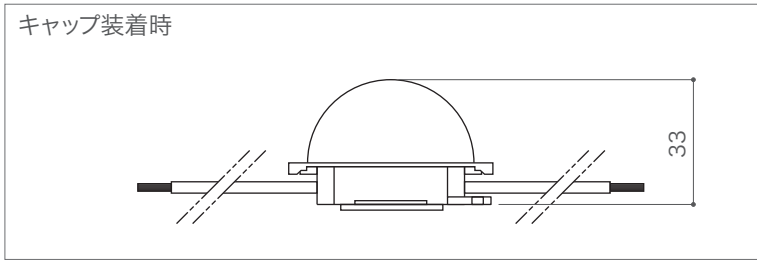

**X-ECO 承認図**

**X-STREAM RGB,WHITE 用 ドーム型乳半 / 透明キャップ**

製品名	ドーム型乳半キャップ	ドーム型透明キャップ
型番	CLM-CAP-WH	CLM-CAP-CL

DIMMENSION [mm]

10	-	-	-	-
9	-	-	-	-
8	-	-	-	-
7	-	-	-	-
6	-	-	-	-
5	-	-	-	-
4	-	-	-	-
3	-	-	-	-
2	-	-	-	-
1	本体	ポリカーボネート	-	-

TITLE	上記記載		
SCALE	1 : 2	WEIGHT	5g
SIGN	小笠原	SIGN	SIGN 坂根
DROWN	2018.12.01	Ver.	1
CHECKED	2018.12.01		