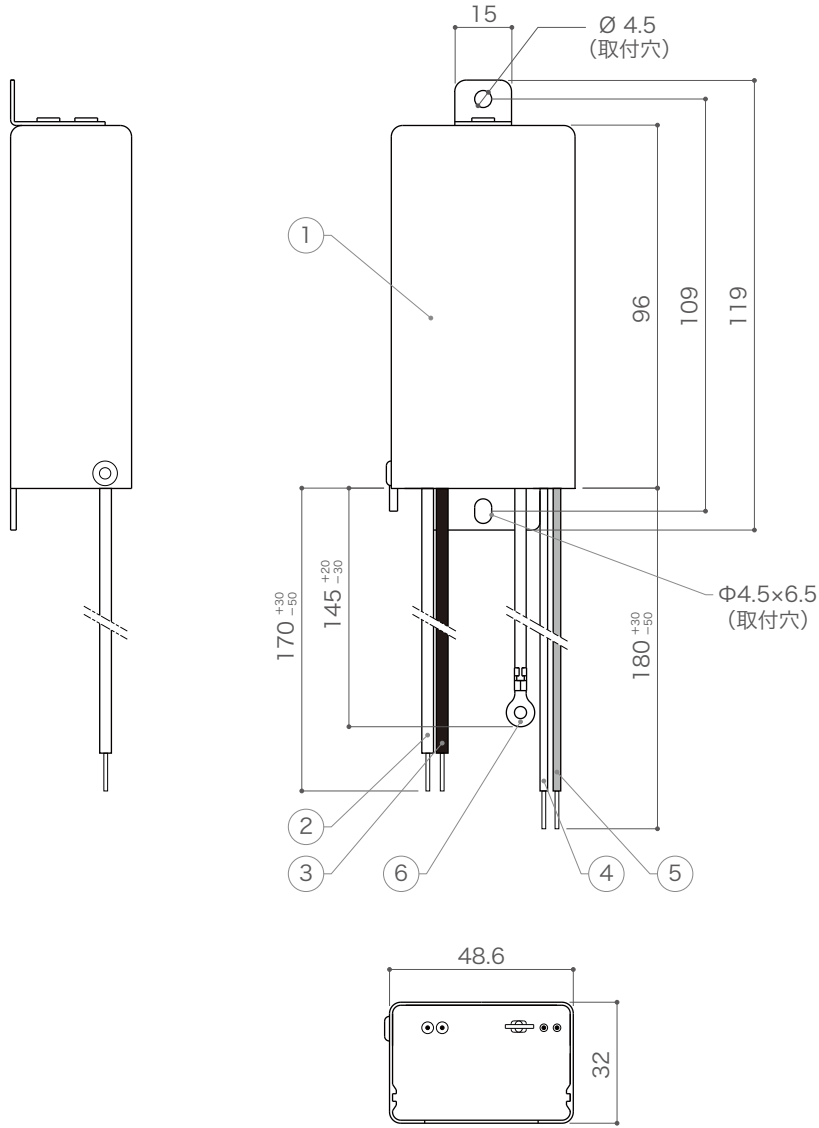

X-ECO 承認図

屋外用定電流電源 350mA 21.7W

出力電圧範囲	DC20V ~ 62V
入力電圧	AC100V ~ 240V
出力電流	350mA
本体重量	268g
使用環境	-20°C ~ 50°C / 防滴

DIMMENSION [mm]

10	-	-	-	-
9	-	-	-	-
8	-	-	-	-
7	-	-	-	-
6	アース線：黄/緑	-	-	UL1015 AWG16
5	出力線：青 (-)	銅線	-	UL1007 AWG16
4	出力線：赤 (+)	銅線	-	UL1007 AWG16
3	入力線：黒 (L)	銅線	-	HKIV 1.25sq
2	入力線：白 (N)	銅線	-	HKIV 1.25sq
1	本体	アルミニウム	-	-
番号 Number	部品名 Parts name	材質 Material	数 Qty.	備考 Remarks

TITLE			EFF20-350-60
SCALE	WEIGHT		268g
SCALE	1 : 2		
SIGN	小笠原	SIGN	SIGN 坂根
DROWN	2018.12.05	Ver.	2
CHECKED	2018.12.05		
 株式会社 エフェクトメイジ			
			SHEET 01 / 01