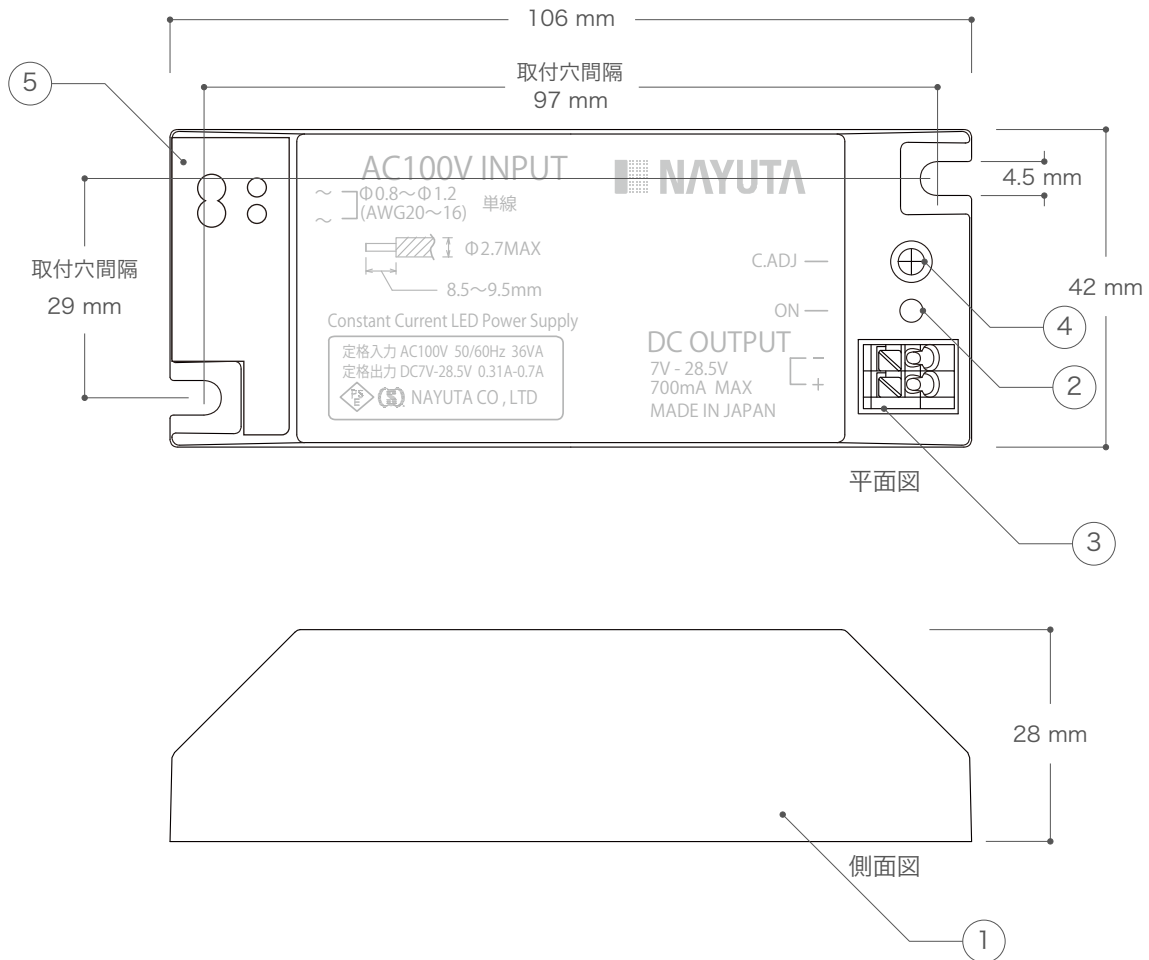

最大出力容量	20W
入力電圧	AC100V
出力電圧	700mA
使用環境	-10°C~50°C/ 屋内仕様 (結露なきこと)

DIMENSION [mm]

10	-	-	-	-
9	-	-	-	-
8	-	-	-	-
7	-	-	-	-
6	-	-	-	-
5	入力用端子台	-	-	-
4	出力調整ボリューム	-	-	-
3	出力用端子台	-	-	-
2	パワー LED	-	-	-
1	本体	-	-	-
番号 Number	部品名 Parts name	材質 Material	数 Qty.	備考 Remarks

TITLE LC700-20		
SCALE 1/1	WEIGHT 100g	
SIGN	SIGN	SIGN 吉村
DROWN	2012.10.09	Ver. 2
CHECKED	2000.00.00	
 株式会社 エフェクトメイジ		
		SHEET 01 / 01