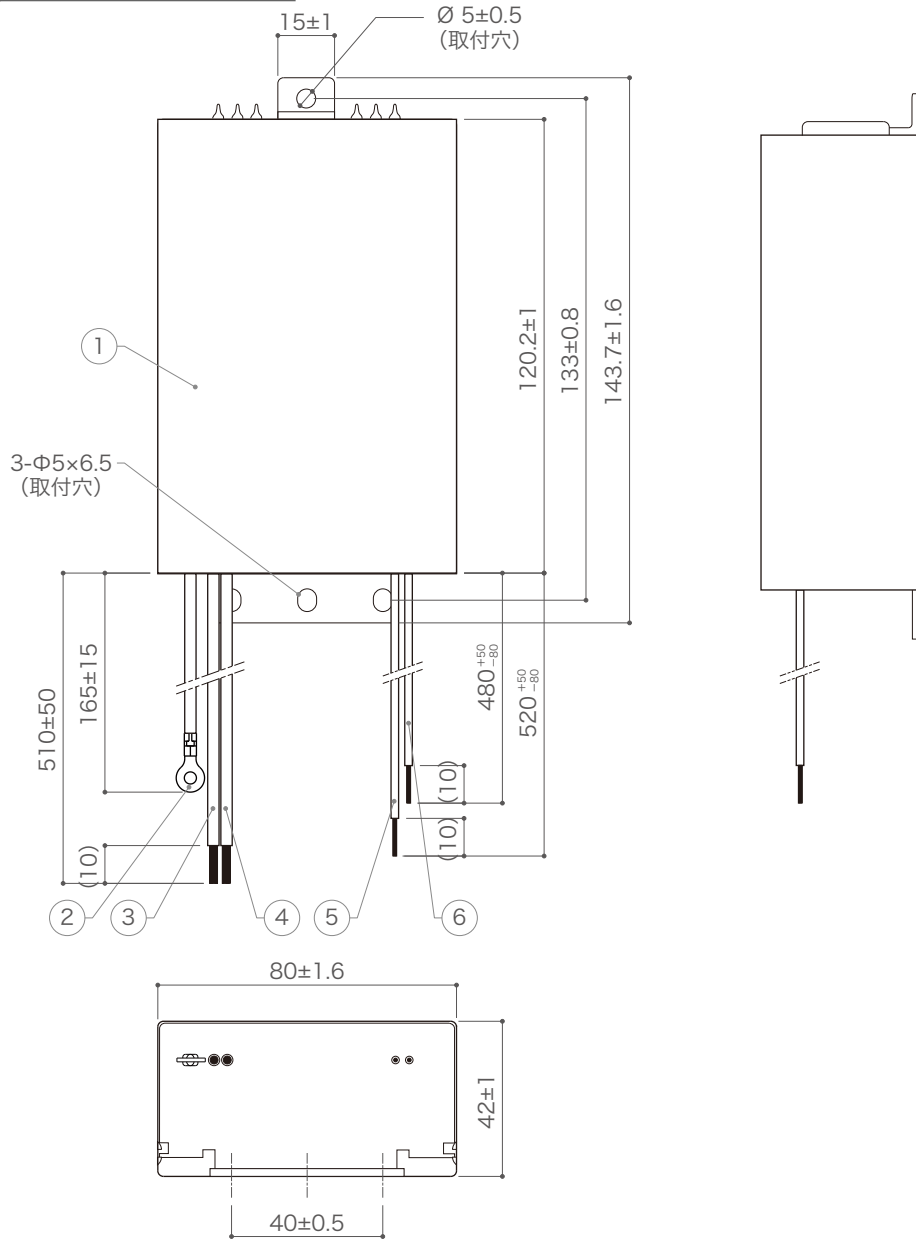

**X-ECO 承認図**

**屋外用定電流電源 700mA 91W**

|        |                   |
|--------|-------------------|
| 出力電圧範囲 | DC60V ~ 130V      |
| 入力電圧   | AC100V ~ 240V     |
| 出力電流   | 700mA             |
| 本体重量   | 700g              |
| 使用環境   | -20°C ~ 50°C / 防滴 |

DIMMENSION [mm]

|        |            |          |      |              |
|--------|------------|----------|------|--------------|
| 10     | -          | -        | -    | -            |
| 9      | -          | -        | -    | -            |
| 8      | -          | -        | -    | -            |
| 7      | -          | -        | -    | -            |
| 6      | 出力線：青 (-)  | 銅線       | -    | UL1007 AWG16 |
| 5      | 出力線：赤 (+)  | 銅線       | -    | UL1007 AWG16 |
| 4      | 入力線：黒 (L)  | 銅線       | -    | HKIV 1.25sq  |
| 3      | 入力線：白 (N)  | 銅線       | -    | HKIV 1.25sq  |
| 2      | アース線：黄/緑   | 銅線       | -    | UL1015 AWG16 |
| 1      | 本体         | アルミニウム   | -    | -            |
| 番号     | 部品名        | 材質       | 数    | 備考           |
| Number | Parts name | Material | Qty. | Remarks      |

|  |            |        |               |               |      |
|--|------------|--------|---------------|---------------|------|
| TITLE  |            |        | EFF90-700-130 |               |      |
| SCALE  |            | WEIGHT |               |               |      |
| 1 : 2  |            | 700g   |               |               |      |
| SIGN   | SIGN       | SIGN   | SIGN          | SIGN          | SIGN |
| 小笠原  |            |        |               | 坂根            |      |
| DROWN  | 2018.12.05 | Ver.   | 2             |               |      |
| CHECKED  | 2018.12.05 |        |               |               |      |
|  <b>株式会社 エフェクトメイジ</b> |            |        |               |               |      |
|  |            |        |               | SHEET 01 / 01 |      |