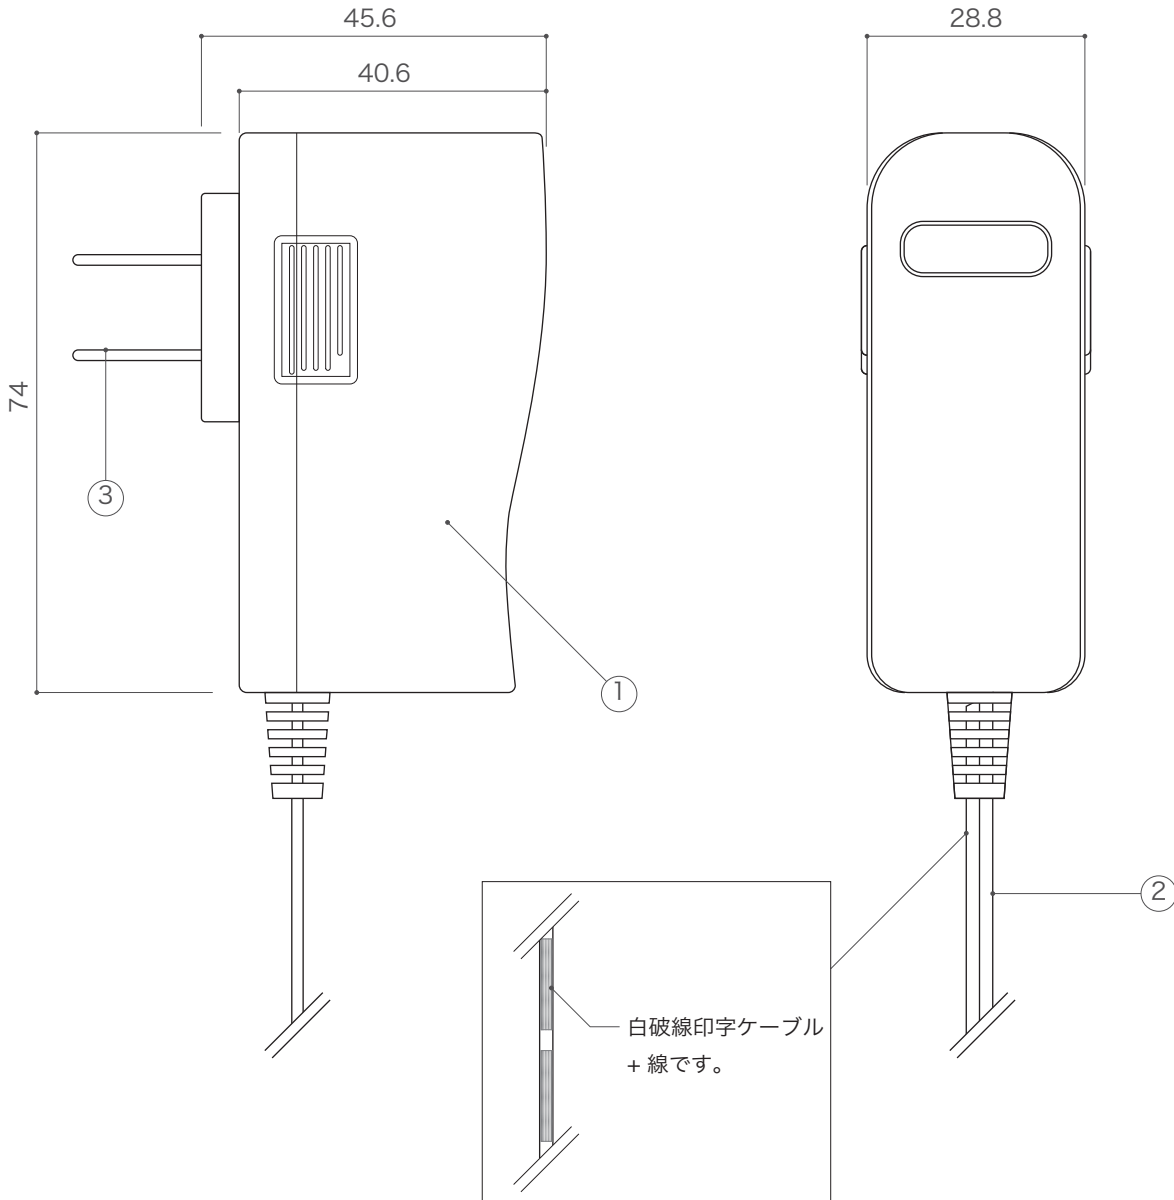

**X-ECO 承認図**

**DC12V10W AC-DC アダプター**

入力電圧	AC100V
出力電圧	DC12V
容量	10W
使用環境	屋内仕様

DIMMENSION [mm]

10	-	-	-	-
9	-	-	-	-
8	-	-	-	-
7	-	-	-	-
6	-	-	-	-
5	-	-	-	-
4	-	-	-	-
3	プラグ (入力電源)	-	-	-
2	ケーブル (出力電源)	-	-	L≒1,800mm
1	本体	樹脂	-	-
番号 Number	部品名 Parts name	材質 Material	数 Qty.	備考 Remarks

TITLE SPU10-105		
SCALE 1/1	WEIGHT 90g	
SIGN -	SIGN	SIGN
DROWN	2017.09.06	Ver. 2
CHECKED	2000.00.00	
 <b>株式会社 エフェクトメイジ</b>		
		SHEET 01 / 01