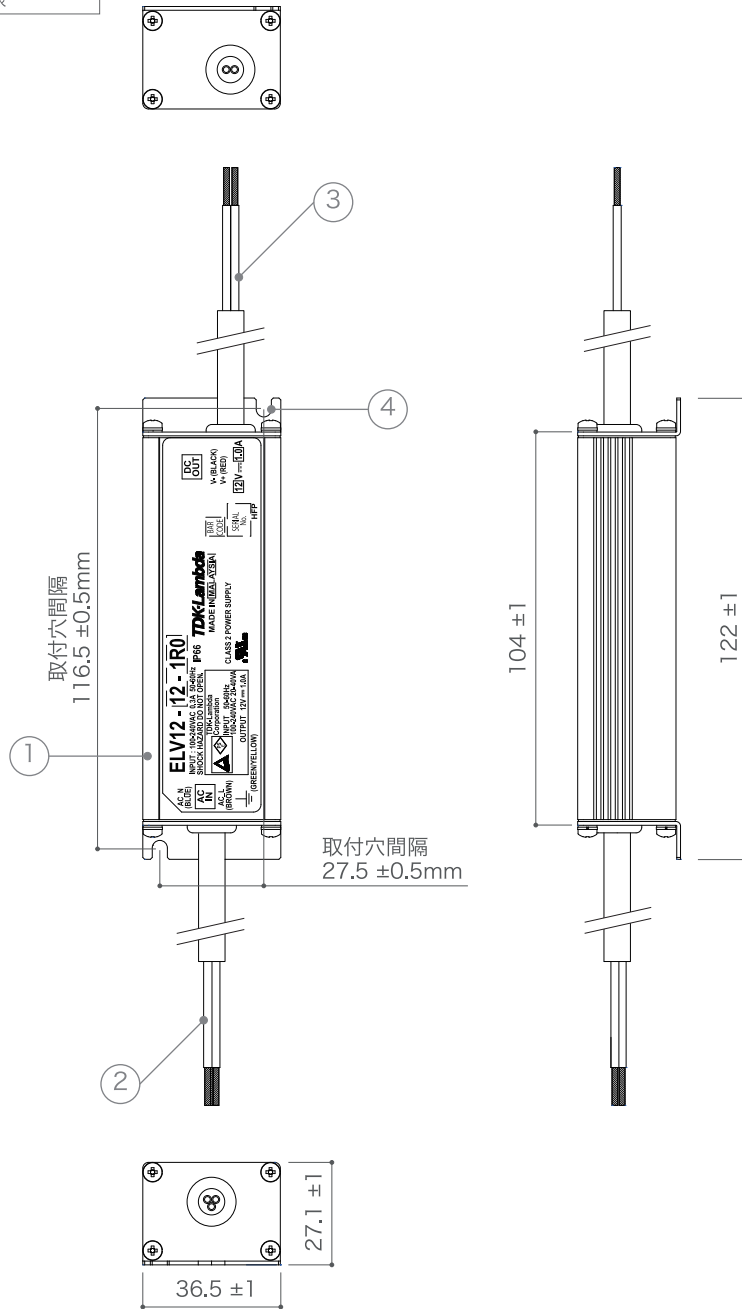

X-ECO 承認図

DC12V-ELV 12W 屋外用スイッチング電源

容量	12W
入力電圧	AC100 ~ 240V
出力電圧	DC12V
使用環境	-10°C~50°C /屋外仕様

DIMMENSION [mm]

10	-	-	-	-
9	-	-	-	-
8	-	-	-	-
7	-	-	-	-
6	-	-	-	-
5	-	-	-	-
4	取付穴	-	2	R2
3	ケーブル (電源出力)	-	-	L≒150mm, AWG18x2c, 赤 (+), 黒 (-)
2	ケーブル (電源入力)	-	-	L≒150mm, AWG18x3c, 茶 (L), 青 (N), 緑 / 黄 (アース線)
1	本体	アルミニウム, ステンレス	-	-
番号 Number	部品名 Parts name	材質 Material	数 Qty.	備考 Remarks

TITLE SSP-12-12-T		
SCALE 1/2	WEIGHT 230g	
SIGN 吉村	SIGN	SIGN
DROWN CHECKED	2016.11.22 2000.00.00	Ver. 2
 株式会社 エフェクトメイジ		
		SHEET 01 / 01