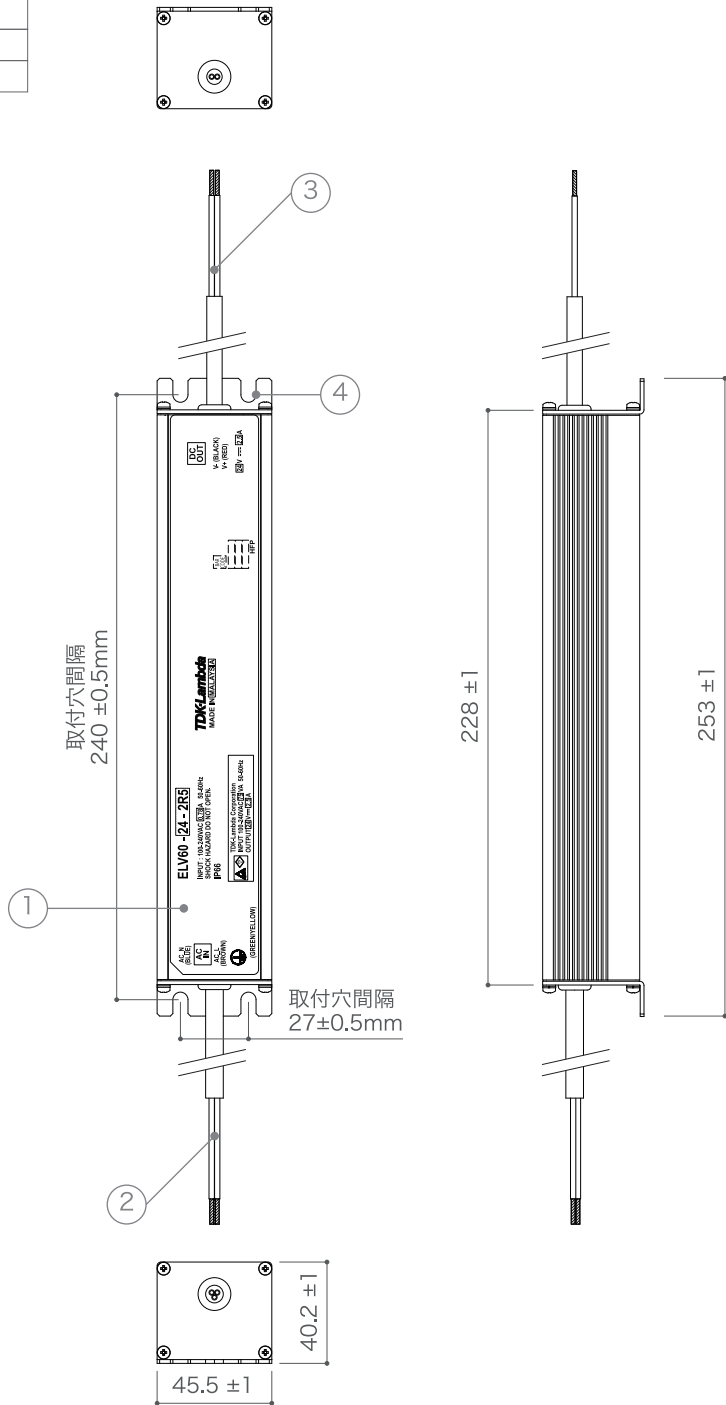

X-ECO 承認図

DC12V-ELV 60W 屋外用スイッチング電源

容量	60W
入力電圧	AC100 ~ 240V
出力電圧	DC12V
使用環境	-10°C~50°C /屋外仕様

DIMMENSION [mm]

10	-	-	-	-
9	-	-	-	-
8	-	-	-	-
7	-	-	-	-
6	-	-	-	-
5	-	-	-	-
4	取付穴	-	4	R3
3	ケーブル (電源出力)	-	-	L≒300mm, AWG18x2c, 赤 (+), 黒 (-)
2	ケーブル (電源入力)	-	-	L≒300mm, AWG18x3c, 茶 (L), 青 (N), 緑 / 黄 (アース線)
1	本体	アルミニウム, ステンレス	-	-
番号 Number	部品名 Parts name	材質 Material	数 Qty.	備考 Remarks

TITLE		
SSP-12-60-T		
SCALE	WEIGHT	
1/2	830g	
SIGN	SIGN	SIGN
DROWN	2016.11.21	Ver. 2
CHECKED	2000.00.00	
 株式会社 エフェクトメイジ		
		SHEET 01 / 01