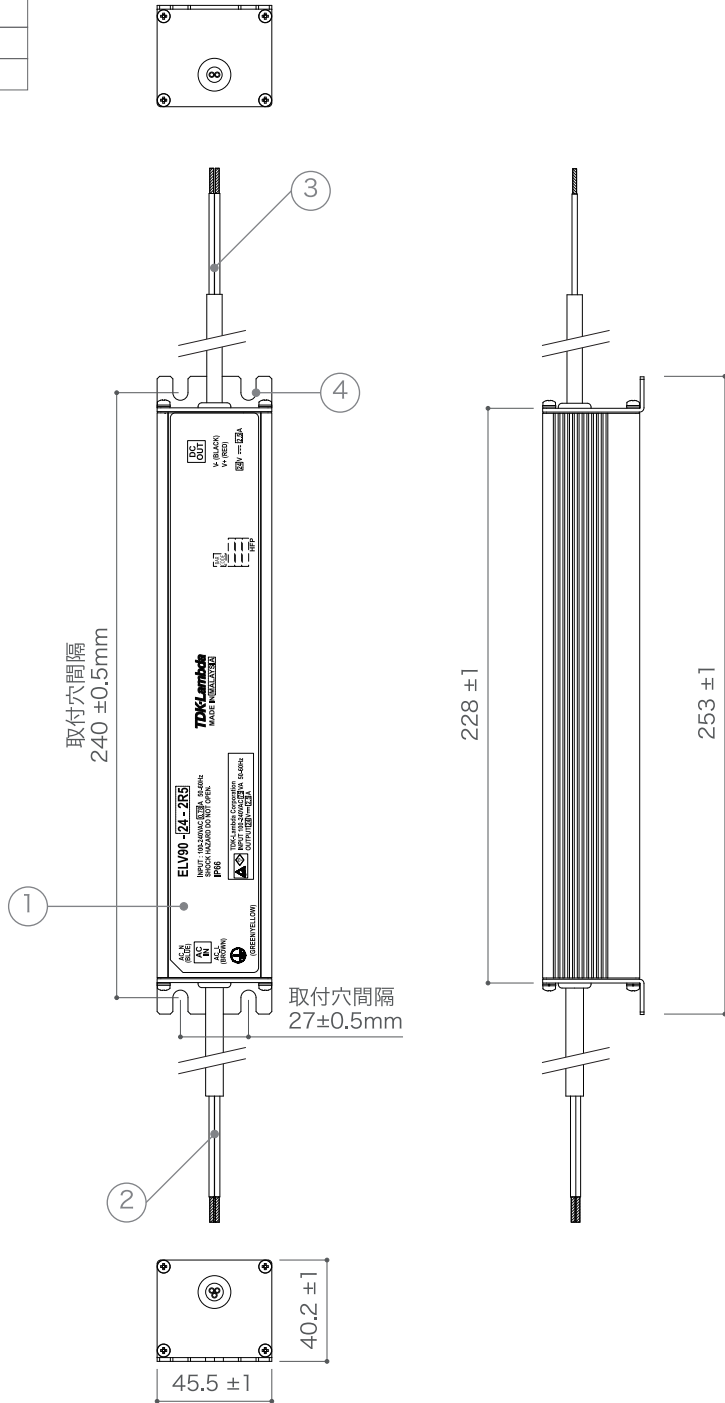

X-ECO 承認図

DC12V-ELV 90W 屋外用スイッチング電源

容量	90W
入力電圧	AC100 ~ 240V
出力電圧	DC12V
使用環境	-10°C~50°C /屋外仕様

DIMENSION [mm]

10	-	-	-	-
9	-	-	-	-
8	-	-	-	-
7	-	-	-	-
6	-	-	-	-
5	-	-	-	-
4	取付穴	-	4	R3
3	ケーブル (電源出力)	-	-	L≒300mm, AWG18x2c, 赤 (+), 黒 (-)
2	ケーブル (電源入力)	-	-	L≒300mm, AWG18x3c, 茶 (L), 青 (N), 緑 / 黄 (アース線)
1	本体	アルミニウム, ステンレス	-	-
番号 Number	部品名 Parts name	材質 Material	数 Qty.	備考 Remarks

TITLE SSP-12-90-T		
SCALE 1/2	WEIGHT 830g	
SIGN Ogasawara	SIGN Sakane	SIGN Sakane
DROWN 2019.09.26	Ver. 3	
CHECKED 2019.09.26		
 株式会社 エフェクトメイジ		
		SHEET 01 / 01