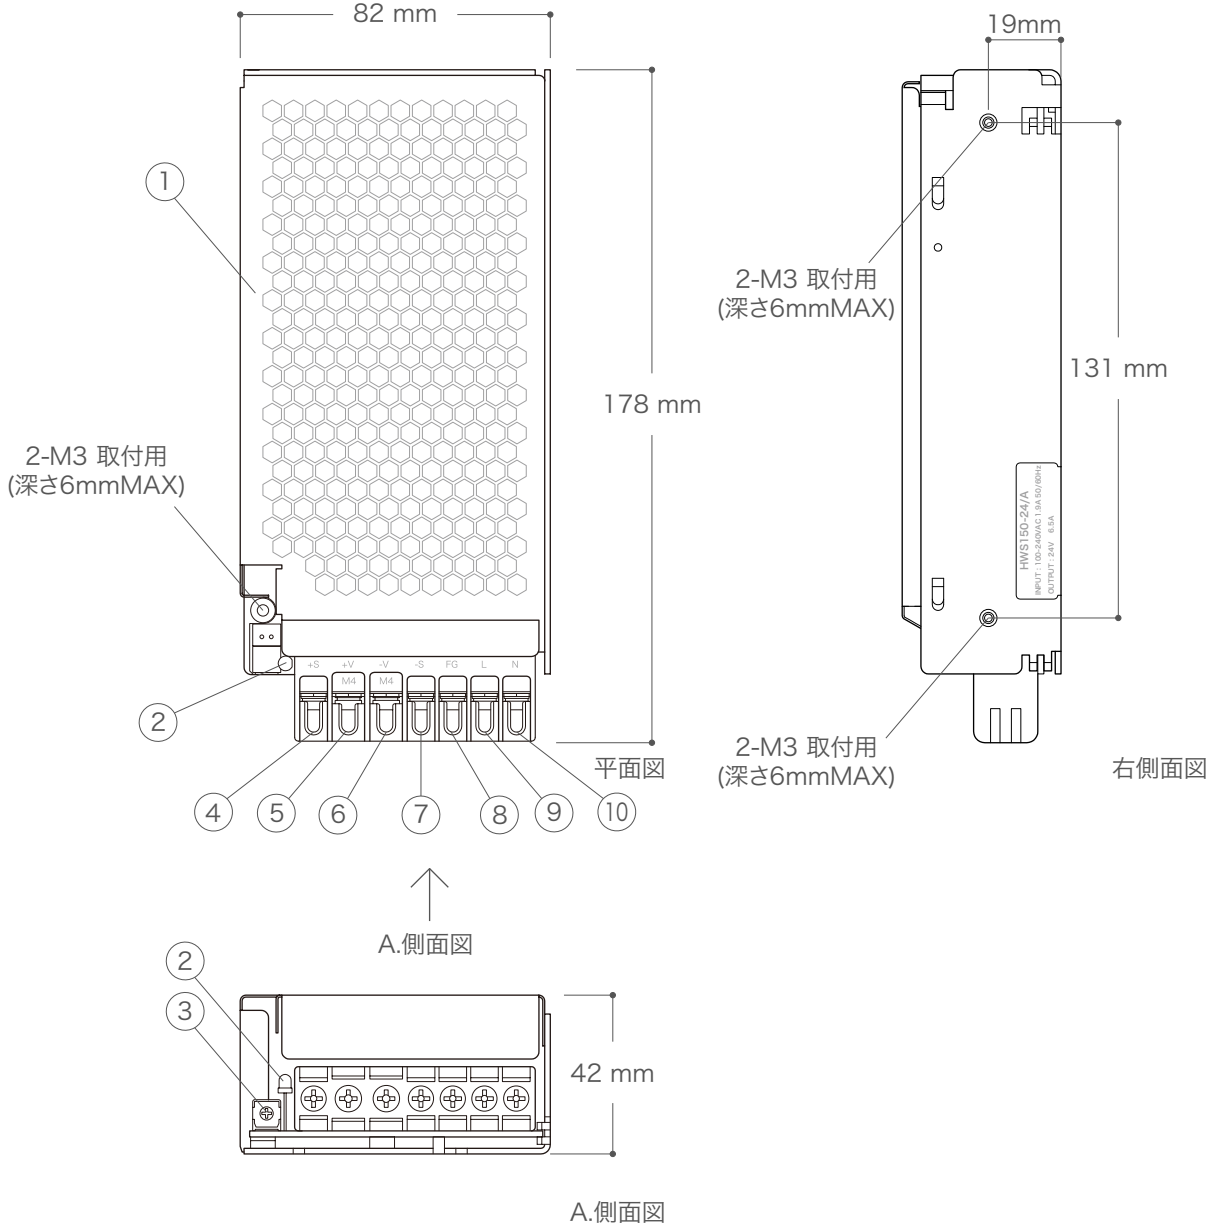

X-ECO 承認図

DC24V150W 屋内用スイッチング電源

容量	150W
入力電圧	AC85V~265V
出力電圧	DC24V
使用環境	-10°C~70°C/屋内

DIMENSION [mm]

10	入力端子台(電源)	樹脂、ステンレス	1	入力端子 ニュートラルライン
9	入力端子台(電源)	樹脂、ステンレス	1	入力端子 ライブライン
8	出力端子台	樹脂、ステンレス	1	保護接地用端子(フレームグラント)
7	出力端子台	樹脂、ステンレス	1	-リモートセンシング端子
6	出力端子台(電源)	樹脂、ステンレス	1	-出力端子
5	出力端子台(電源)	樹脂、ステンレス	1	+出力端子
4	出力端子台	樹脂、ステンレス	1	+リモートセンシング端子
3	出力調整ダイヤル	樹脂	1	-
2	電源表示灯	LED	1	電源入力時 緑点灯
1	本体	ステンレス	1	-
番号 Number	部品名 Parts name	材質 Material	数 Qty.	備考 Remarks

TITLE HWS150-24/A		
SCALE 1/2	WEIGHT 520g	
SIGN	SIGN	SIGN 吉村
DROWN	2013.09.25	Ver. 2
CHECKED	2000.00.00	
 株式会社 エフェクトメイジ		
SHEET 01 / 01		