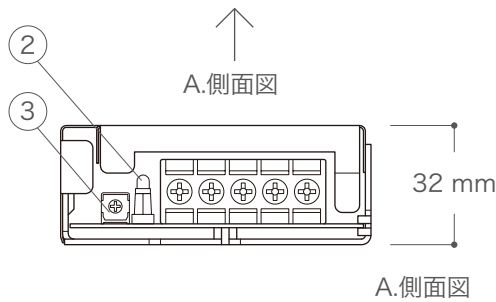

X-ECO 承認図

DC24V50W 屋内用スイッチング電源

容量	50W
入力電圧	AC85V~265V
出力電圧	DC24V
使用環境	-10°C~70°C/屋内

DIMMENSION [mm]

10	-	-	-	-
9	-	-	-	-
8	入力端子台(電源)	樹脂、ステンレス	1	入力端子(ニュートラルライン)
7	入力端子台(電源)	樹脂、ステンレス	1	入力端子(ライブライン)
6	出力端子台	樹脂、ステンレス	1	保護接地端子(フェーズライン)
5	出力端子台(電源)	樹脂、ステンレス	1	-出力端子
4	出力端子台(電源)	樹脂、ステンレス	1	+出力端子
3	出力調整ダイヤル	樹脂	1	-
2	電源表示灯	LED	1	電源入力時 緑点灯
1	本体	ステンレス	1	-
番号 Number	部品名 Parts name	材質 Material	数 Qty.	備考 Remarks

TITLE HWS50-24/A		
SCALE 1/2	WEIGHT 281g	
SIGN	SIGN	SIGN 吉村
DROWN	2013.09.25	Ver. 1
CHECKED	2000.00.00	
 株式会社 エフェクトメイジ		
SHEET 01 / 01		