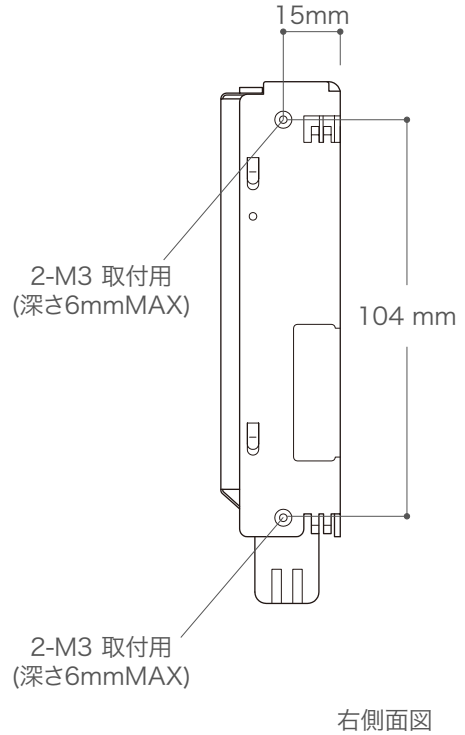

X-ECO 承認図

DC24V50W 屋内用スイッチング電源

容量	50W
入力電圧	AC85V~265V
出力電圧	DC24V
使用環境	-10°C~70°C/屋内

DIMMENSION [mm]

10	-	-	-	-
9	-	-	-	-
8	入力端子台(電源)	樹脂、ステンレス	1	入力端子(ニュートラルライン)
7	入力端子台(電源)	樹脂、ステンレス	1	入力端子(ライブライン)
6	出力端子台	樹脂、ステンレス	1	保護接地端子(フェーズライン)
5	出力端子台(電源)	樹脂、ステンレス	1	-出力端子
4	出力端子台(電源)	樹脂、ステンレス	1	+出力端子
3	出力調整ダイヤル	樹脂	1	-
2	電源表示灯	LED	1	電源入力時 緑点灯
1	本体	ステンレス	1	-
番号 Number	部品名 Parts name	材質 Material	数 Qty.	備考 Remarks

TITLE HWS50-24/A		
SCALE 1/2	WEIGHT 281g	
SIGN	SIGN	SIGN 吉村
DROWN	2013.09.25	Ver. 1
CHECKED	2000.00.00	
 株式会社 エフェクトメイジ		
SHEET 01 / 01		