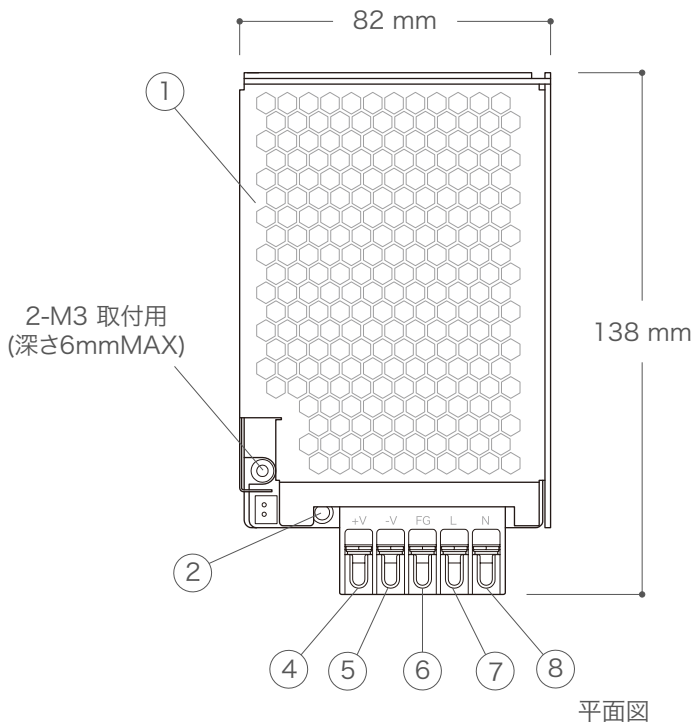

X-ECO 承認図

DC24V50W 屋内用スイッチング電源

容量	50W
入力電圧	AC85V~265V
出力電圧	DC24V
使用環境	-10°C~70°C/屋内

DIMMENSION [mm]

10	-	-	-	-
9	-	-	-	-
8	入力端子台(電源)	樹脂、ステンレス	1	入力端子(ニュートラルライン)
7	入力端子台(電源)	樹脂、ステンレス	1	入力端子(ライブライン)
6	出力端子台	樹脂、ステンレス	1	保護接地端子(フェーズライン)
5	出力端子台(電源)	樹脂、ステンレス	1	-出力端子
4	出力端子台(電源)	樹脂、ステンレス	1	+出力端子
3	出力調整ダイヤル	樹脂	1	-
2	電源表示灯	LED	1	電源入力時 緑点灯
1	本体	ステンレス	1	-
番号 Number	部品名 Parts name	材質 Material	数 Qty.	備考 Remarks

TITLE HWS50-24/A		
SCALE 1/2	WEIGHT 281g	
SIGN	SIGN	SIGN 吉村
DROWN	2013.09.25	Ver. 1
CHECKED	2000.00.00	
 株式会社 エフェクトメイジ		
SHEET 01 / 01		